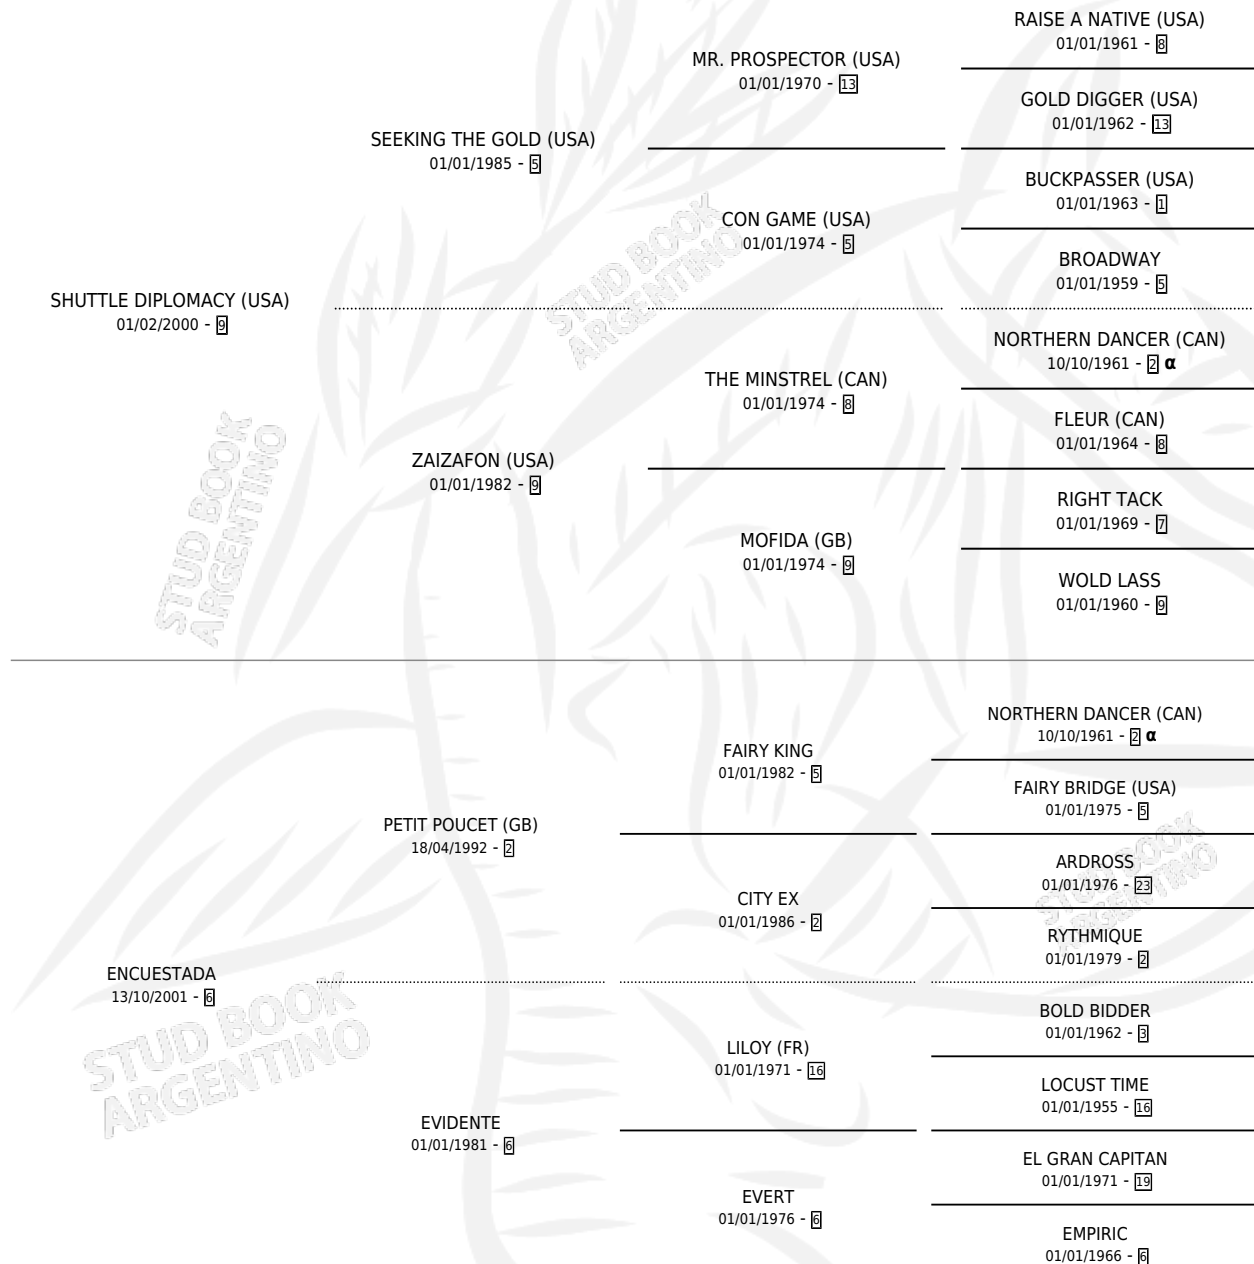

EDNA LINDA

por SHUTTLE DIPLOMACY (USA) y ENCUESTADA por
PETIT POUCKET (GB)

Argentina · Hembra · Zaino Doradillo · SP · 08/09/2008
Familia 6-f · Volumen 40

ESTADO

TIPIFICACIÓN SANGUÍNEA	X
TIPIFICACIÓN POR ADN	✓
PASAPORTE	✓
IDENTIFICACIÓN POR MICROCHIP	✓
REPRODUCTOR	X

Lugar de nacimiento: Abolengo
Criador: Abolengo

PEDIGREE

INBREEDING : α