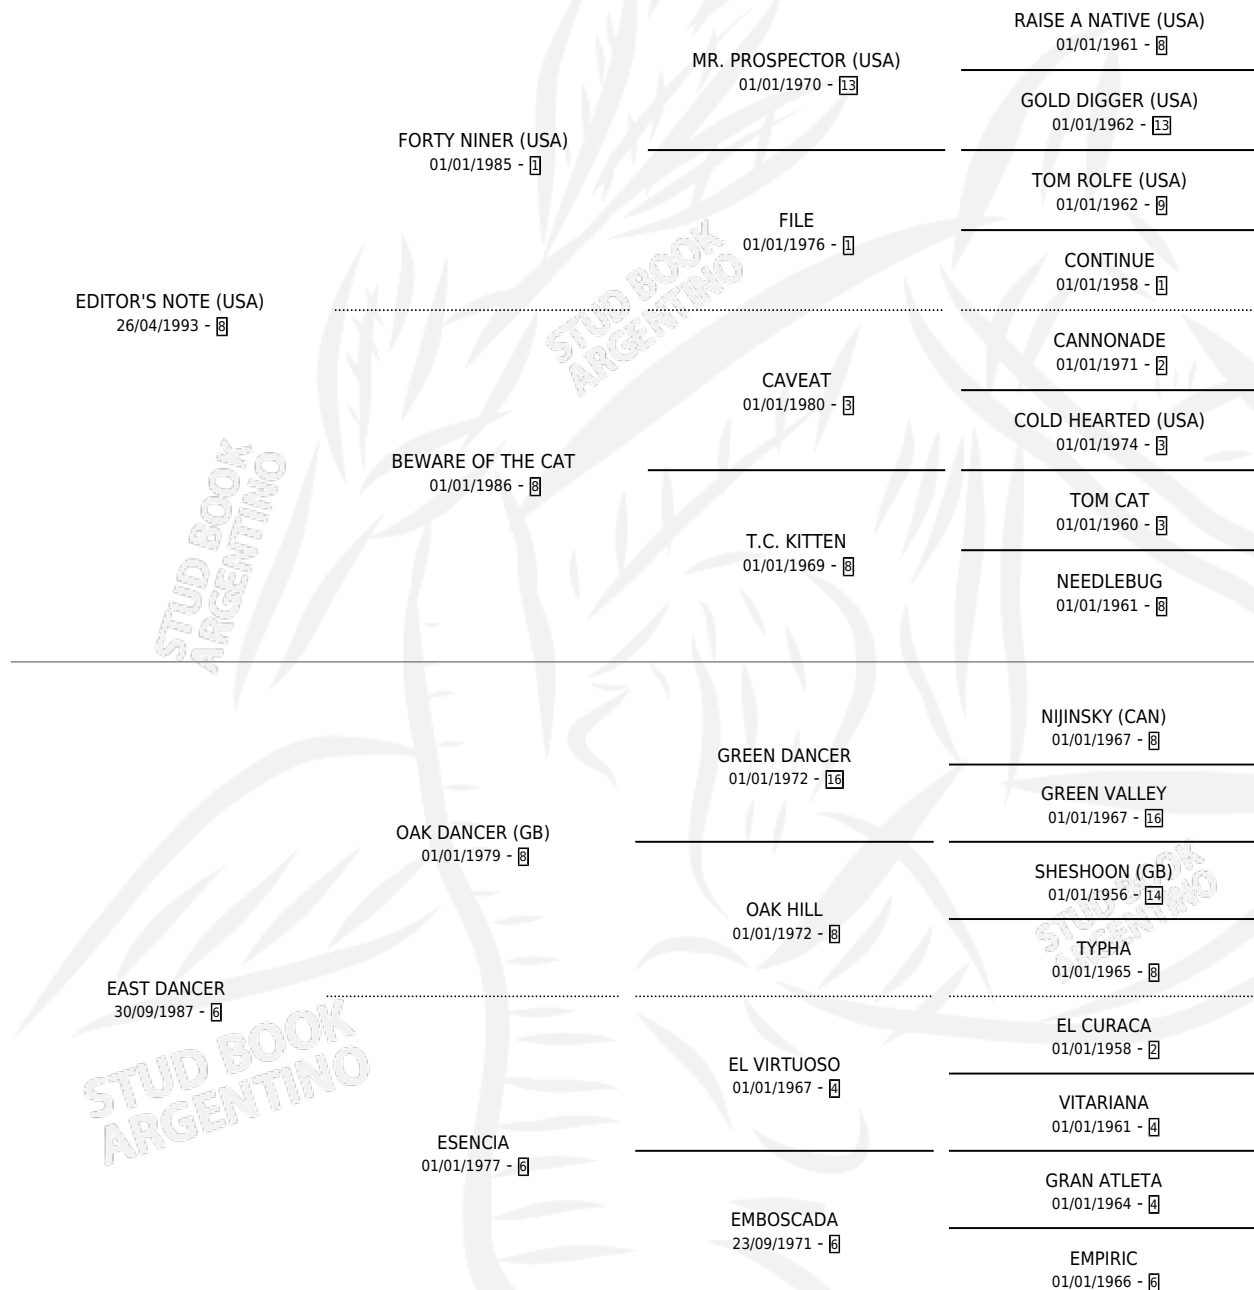

EASTERN TIME

por EDITOR'S NOTE (USA) y EAST DANCER por OAK
DANCER (GB)

Argentina · Hembra · Zaino · SP · 13/09/2008
Familia 6-f · Volumen 40

ESTADO

TIPIFICACIÓN SANGUÍNEA	X
TIPIFICACIÓN POR ADN	X
PASAPORTE	X
IDENTIFICACIÓN POR MICROCHIP	X
REPRODUCTOR	X

Lugar de nacimiento: Abolengo
Criador: Abolengo

PEDIGREE

EASTERN TIME

Datos oficiales del Stud Book Argentino

Documento generado el 25/04/2026

studbook.org.ar