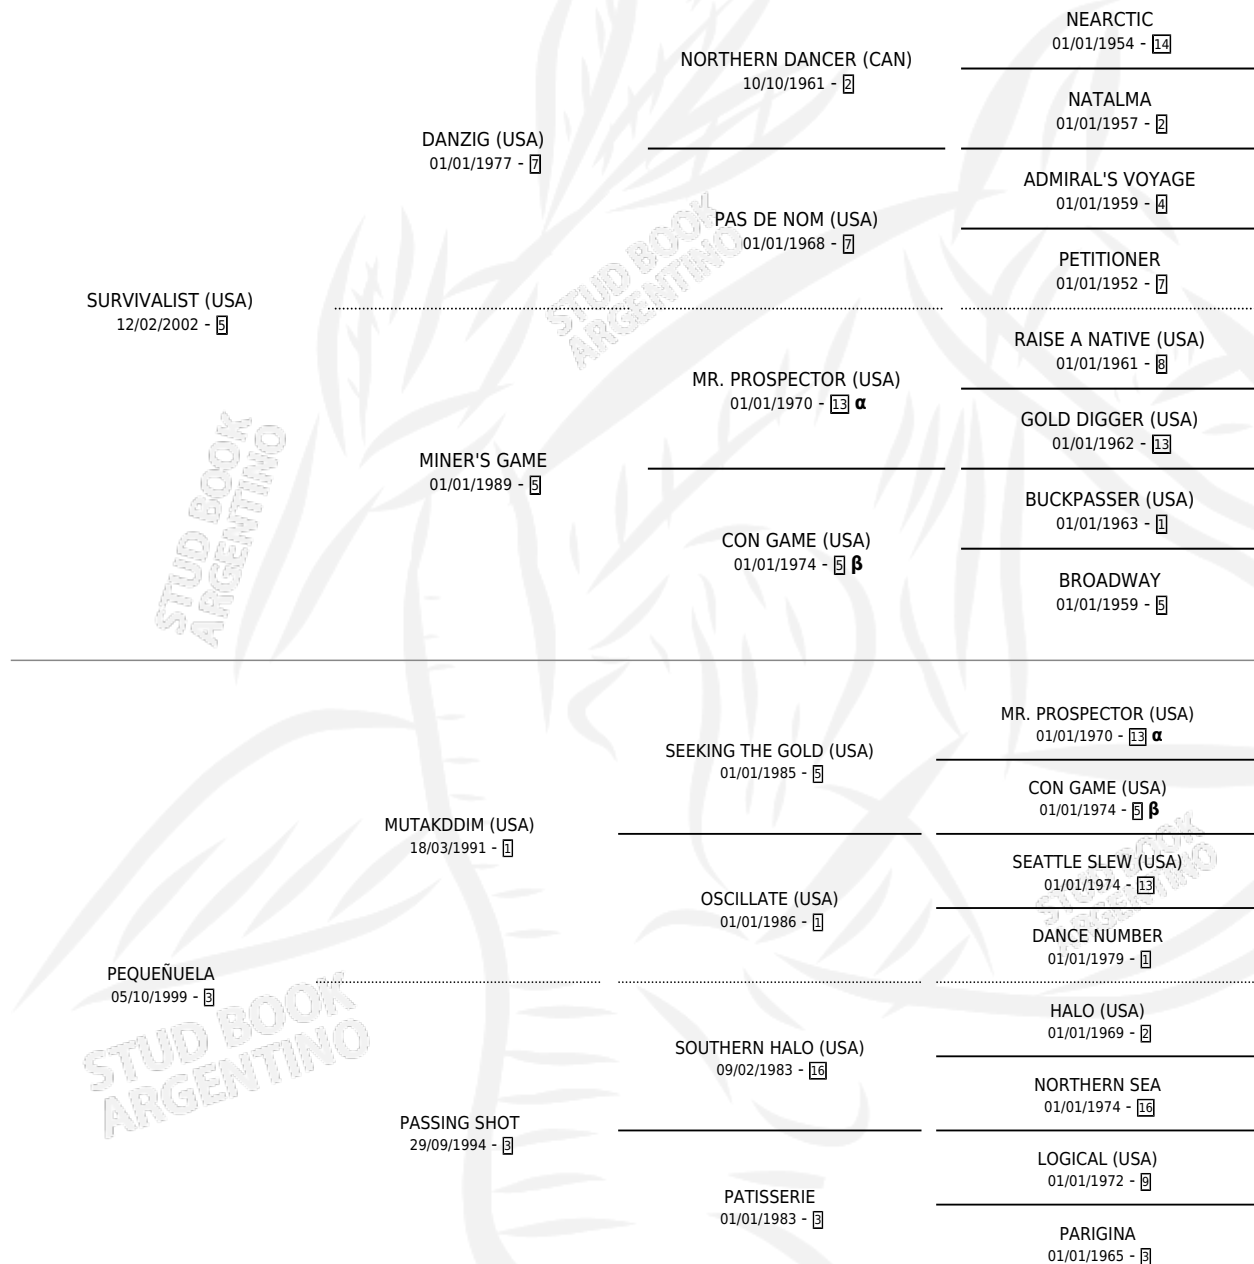

# LOVE YOU LIVE

por SURVIVALIST (USA) y PEQUEÑUELA por MUTAKDDIM (USA)

Argentina · Hembra · Zaino · SP · 07/08/2008  
Familia 3-h · Volumen 40

## ESTADO

TIPIFICACIÓN SANGUÍNEA	X
TIPIFICACIÓN POR ADN	✓
PASAPORTE	✓
IDENTIFICACIÓN POR MICROCHIP	✓
REPRODUCTOR	✓

**Lugar de nacimiento:** Arroyo de Luna  
**Criador:** Anaruth S.R.L.

## PEDIGREE

INBREEDING : **α,β**