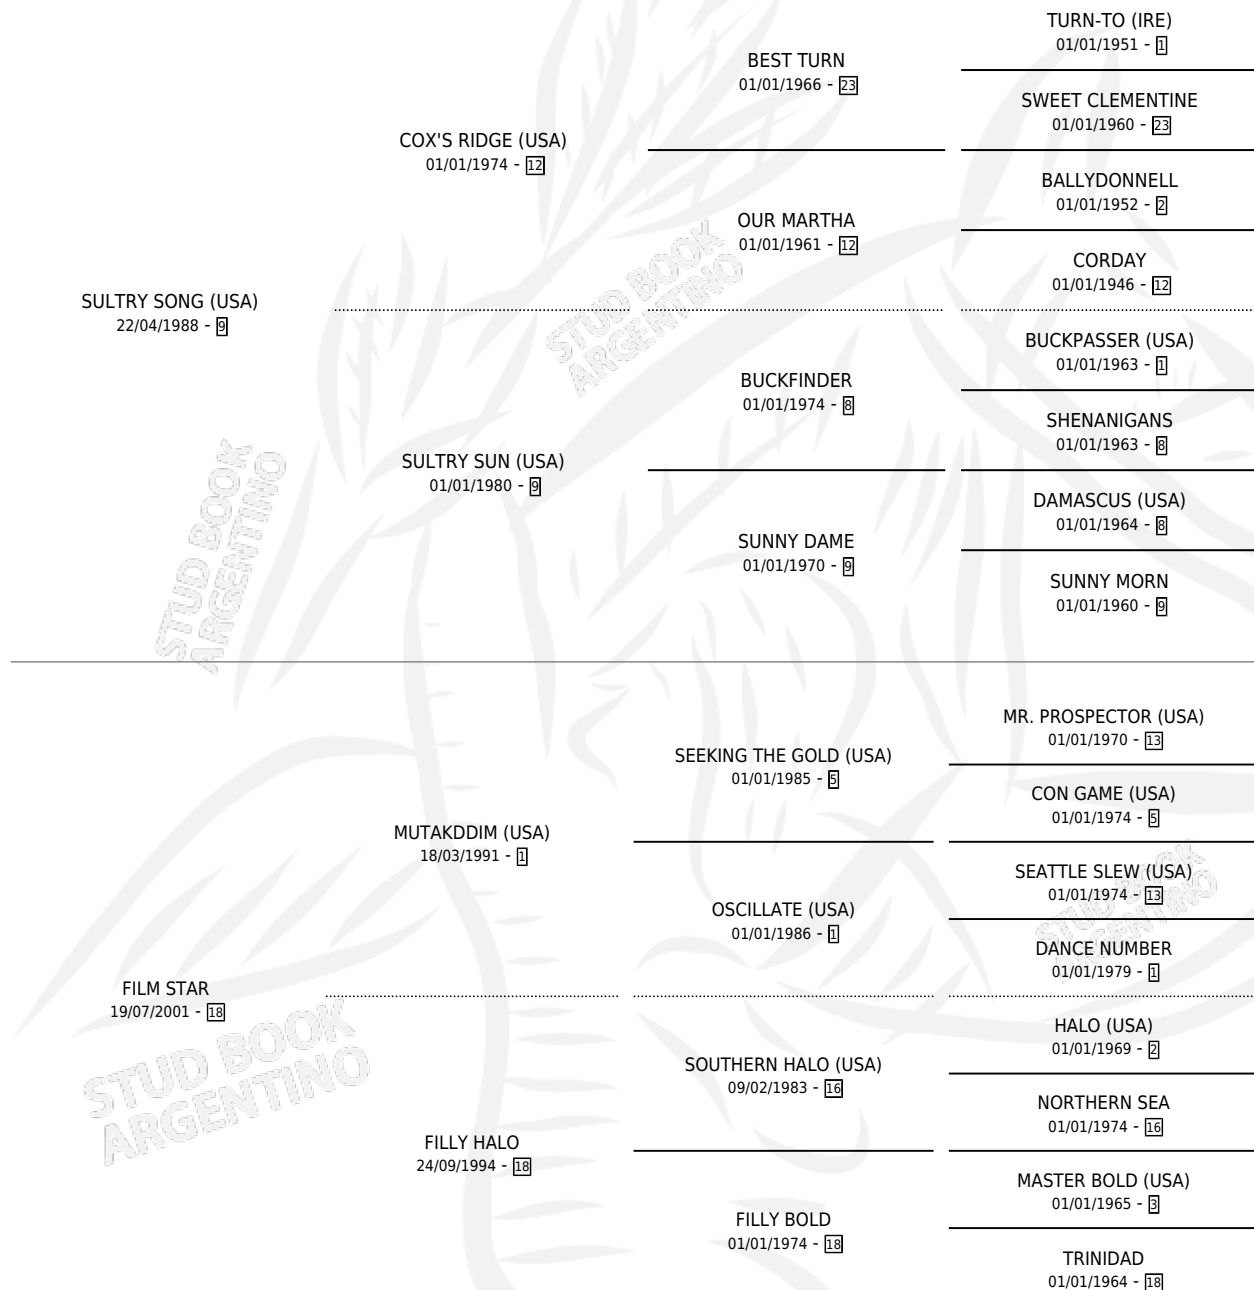

MR. POSTMAN

por **SULTRY SONG (USA)** y **FILM STAR** por **MUTAKDDIM (USA)**

Argentina · Macho · Zaino · SP · 17/09/2008
Familia 18-a · Volumen 40

ESTADO

TIPIFICACIÓN SANGUÍNEA	X
TIPIFICACIÓN POR ADN	X
PASAPORTE	X
IDENTIFICACIÓN POR MICROCHIP	X
REPRODUCTOR	X

Lugar de nacimiento: Arroyo de Luna
Criador: Arroyo de Luna

PEDIGREE

MR. POSTMAN

Datos oficiales del Stud Book Argentino

Documento generado el 15/05/2026

studbook.org.ar