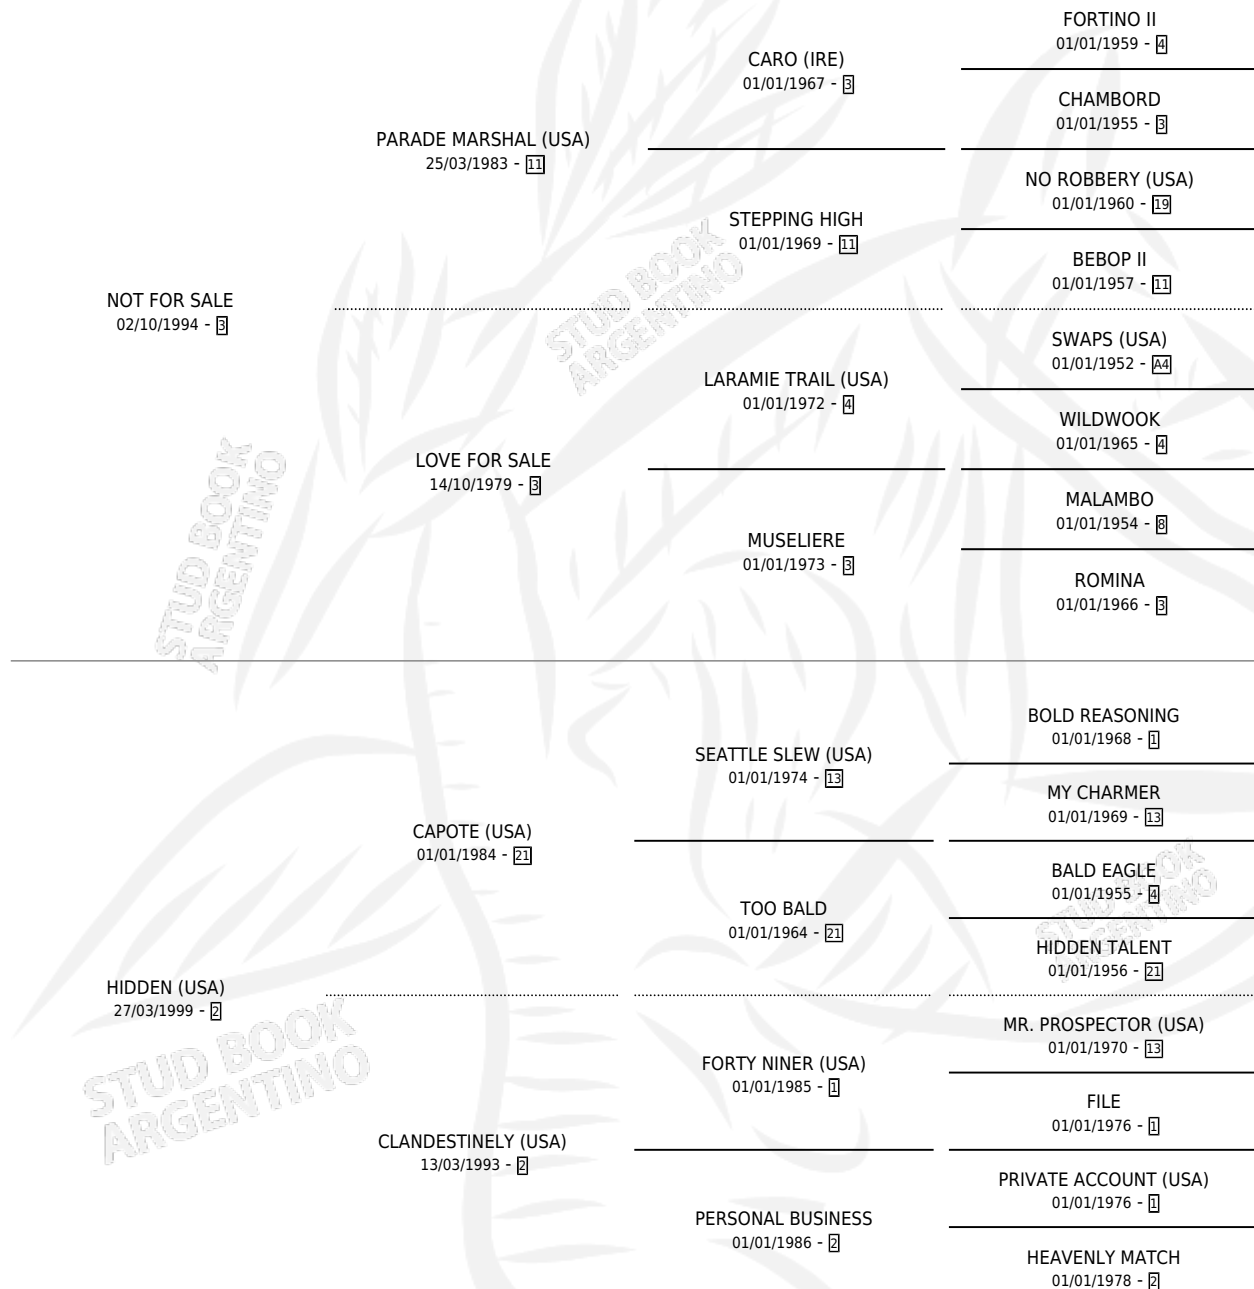

TIERRA ESCONDIDA

por NOT FOR SALE y HIDDEN (USA) por CAPOTE (USA)

Argentina · Hembra · Zaino · SP · 10/09/2008
Familia 2-s · Volumen 40

ESTADO

TIPIFICACIÓN SANGUÍNEA	X
TIPIFICACIÓN POR ADN	✓
PASAPORTE	✓
IDENTIFICACIÓN POR MICROCHIP	✓
REPRODUCTOR	✓

Lugar de nacimiento: Arroyo de Luna
Criador: Arroyo de Luna

~

HIJOS

	MACHOS	HEMBRAS
3 NACIERON	2	1
3 CORRIERON	2	1
2 GANARON	2	0
0 GANADORES CL	0 GANADORES GR	0 GANADORES G1

PEDIGREE