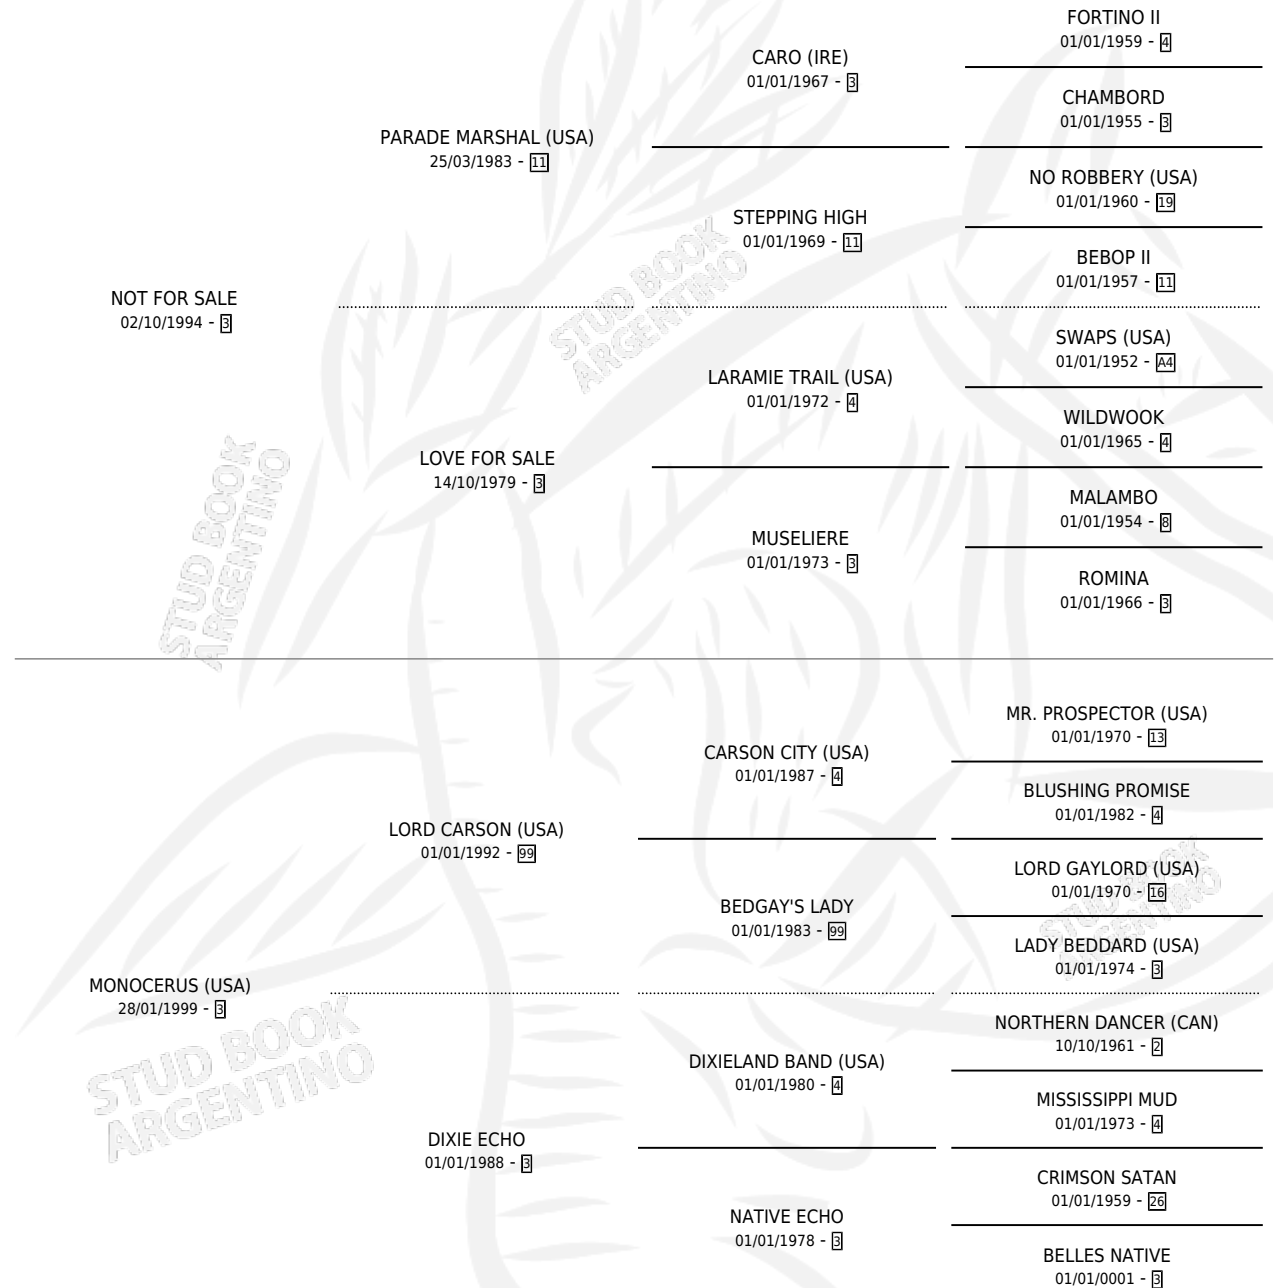

AÑOS LUZ

por NOT FOR SALE y MONOCERUS (USA) por LORD CARSON (USA)

Argentina · Hembra · Alazan · SP · 24/09/2008
Familia 3-c · Volumen 40

ESTADO

TIPIFICACIÓN SANGUÍNEA	X
TIPIFICACIÓN POR ADN	✓
PASAPORTE	✓
IDENTIFICACIÓN POR MICROCHIP	✓
REPRODUCTOR	✓

Lugar de nacimiento: Arroyo de Luna

Criador: Arroyo de Luna

PEDIGREE

CAMPAÑA

Solo carreras oficiales de Argentina

POR EDAD

EDAD	CC	1°	2°	3°	4°	5°	NP	CLC	CLG	CLCG1	CLGG1	IMPORTE	GANANCIA / CC
4 AÑOS	4	1	0	0	0	0	3	0	0	0	0	\$33,750	\$8,438
TOTALES	4	1	0	0	0	0	3	0	0	0	0	\$33,750	\$8,438
%		25.0%	0.0%	0.0%	0.0%	0.0%	75.0%	0.0%	0.0%	0.0%	0.0%		