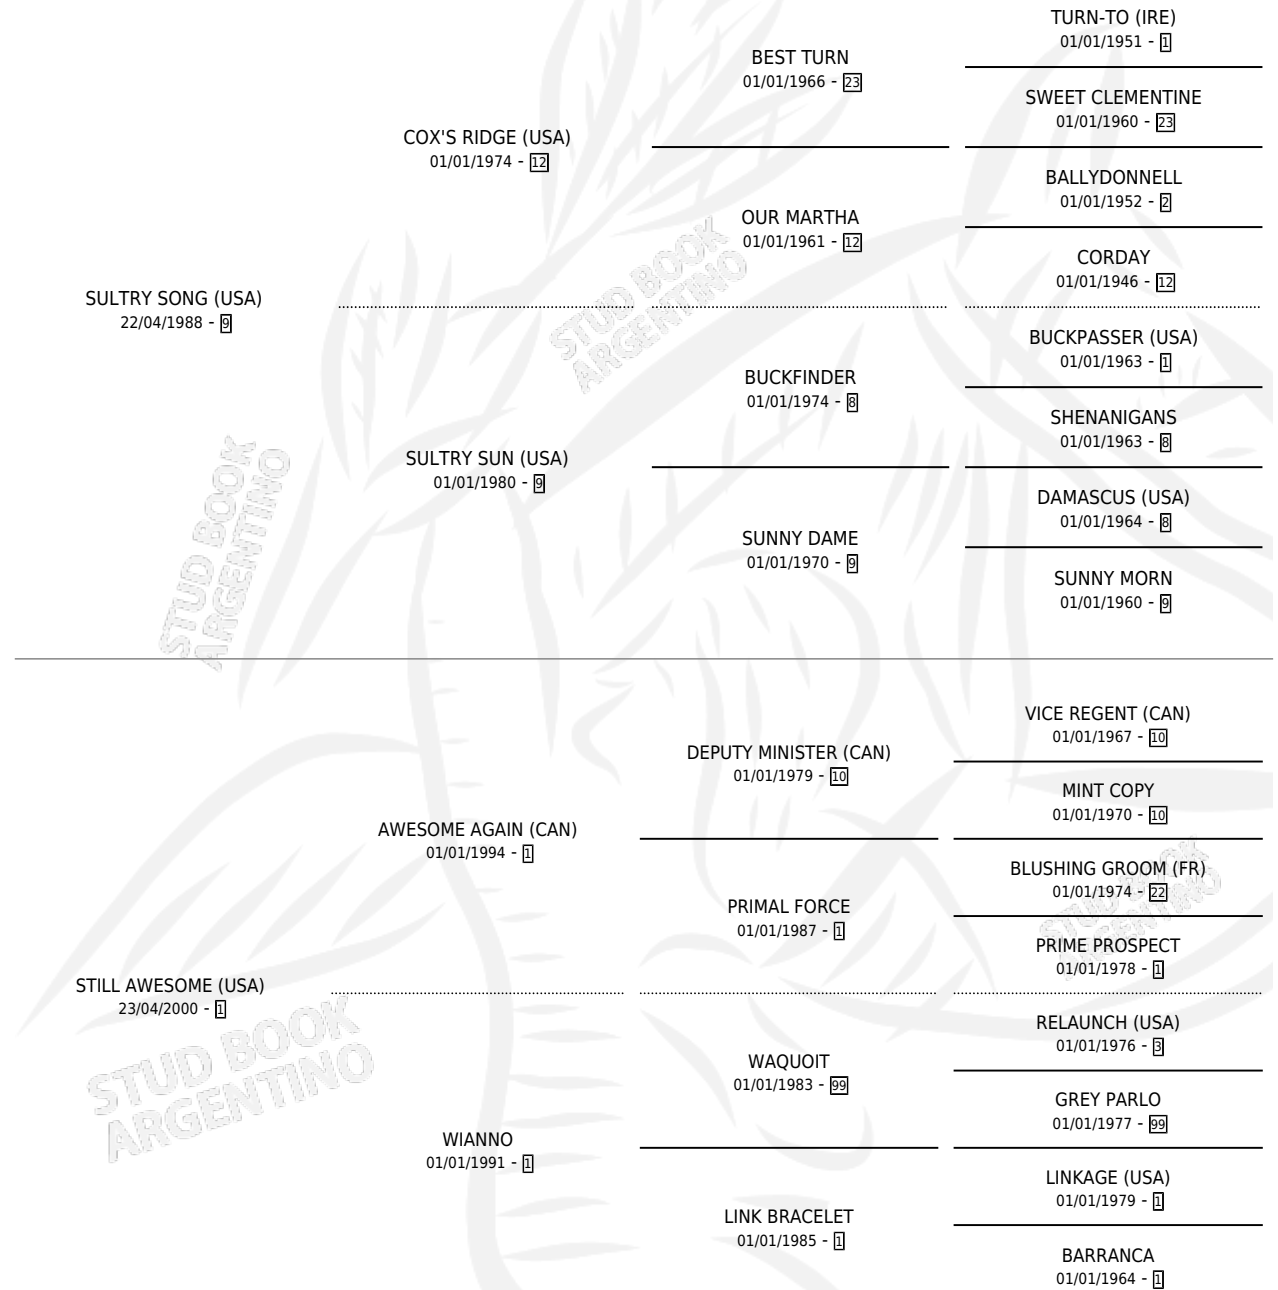

REBEL TOTAL

por **SULTRY SONG (USA)** y **STILL AWESOME (USA)** por
AWESOME AGAIN (CAN)

Argentina · Hembra · Zaino · SP · 11/09/2008
Familia 1 · Volumen 40

ESTADO

TIPIFICACIÓN SANGUÍNEA	X
TIPIFICACIÓN POR ADN	✓
PASAPORTE	✓
IDENTIFICACIÓN POR MICROCHIP	✓
REPRODUCTOR	✓

Lugar de nacimiento: Arroyo de Luna
Criador: Arroyo de Luna

~

HIJOS

	MACHOS	HEMBRAS
2 NACIERON	2	0
SIN ACTUACIONES		

PEDIGREE