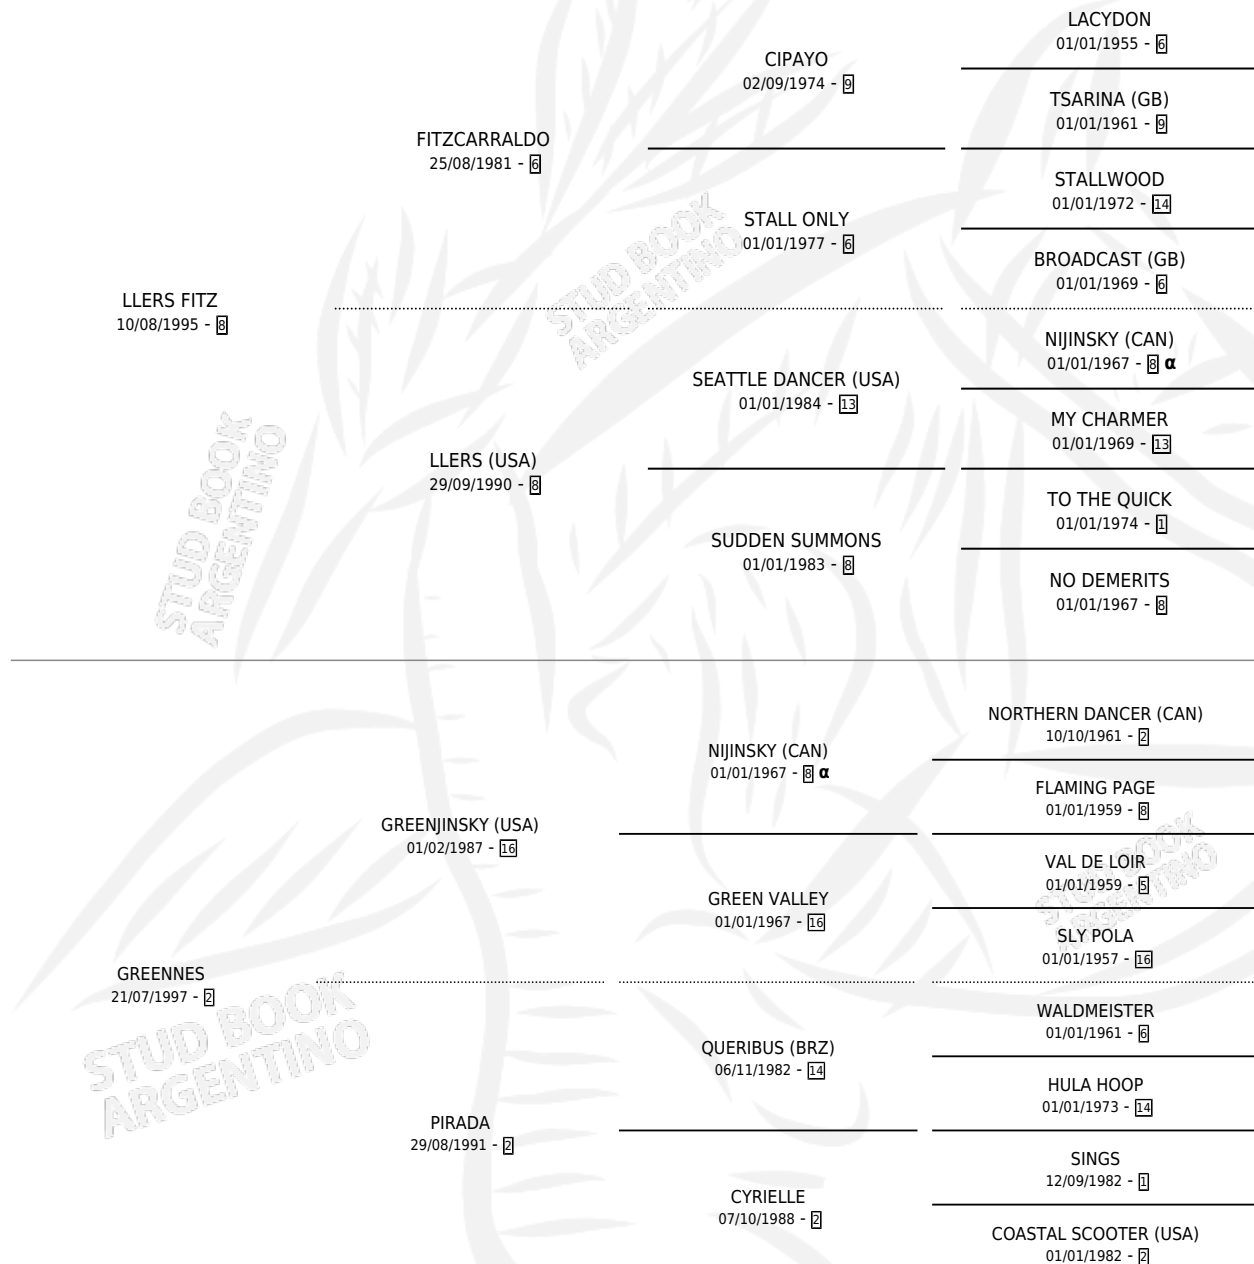

# GREEN LERS

por **LLERS FITZ** y **GREENNES** por **GREENJINSKY (USA)**

Argentina · Macho · Zaino · SP · 05/09/2008  
Familia 2-f · Volumen 40

## ESTADO

TIPIFICACIÓN SANGUÍNEA	X
TIPIFICACIÓN POR ADN	✓
PASAPORTE	✓
IDENTIFICACIÓN POR MICROCHIP	✓
REPRODUCTOR	X

**Lugar de nacimiento:** Las Retamas

**Criador:** Las Retamas

## PEDIGREE

INBREEDING : α