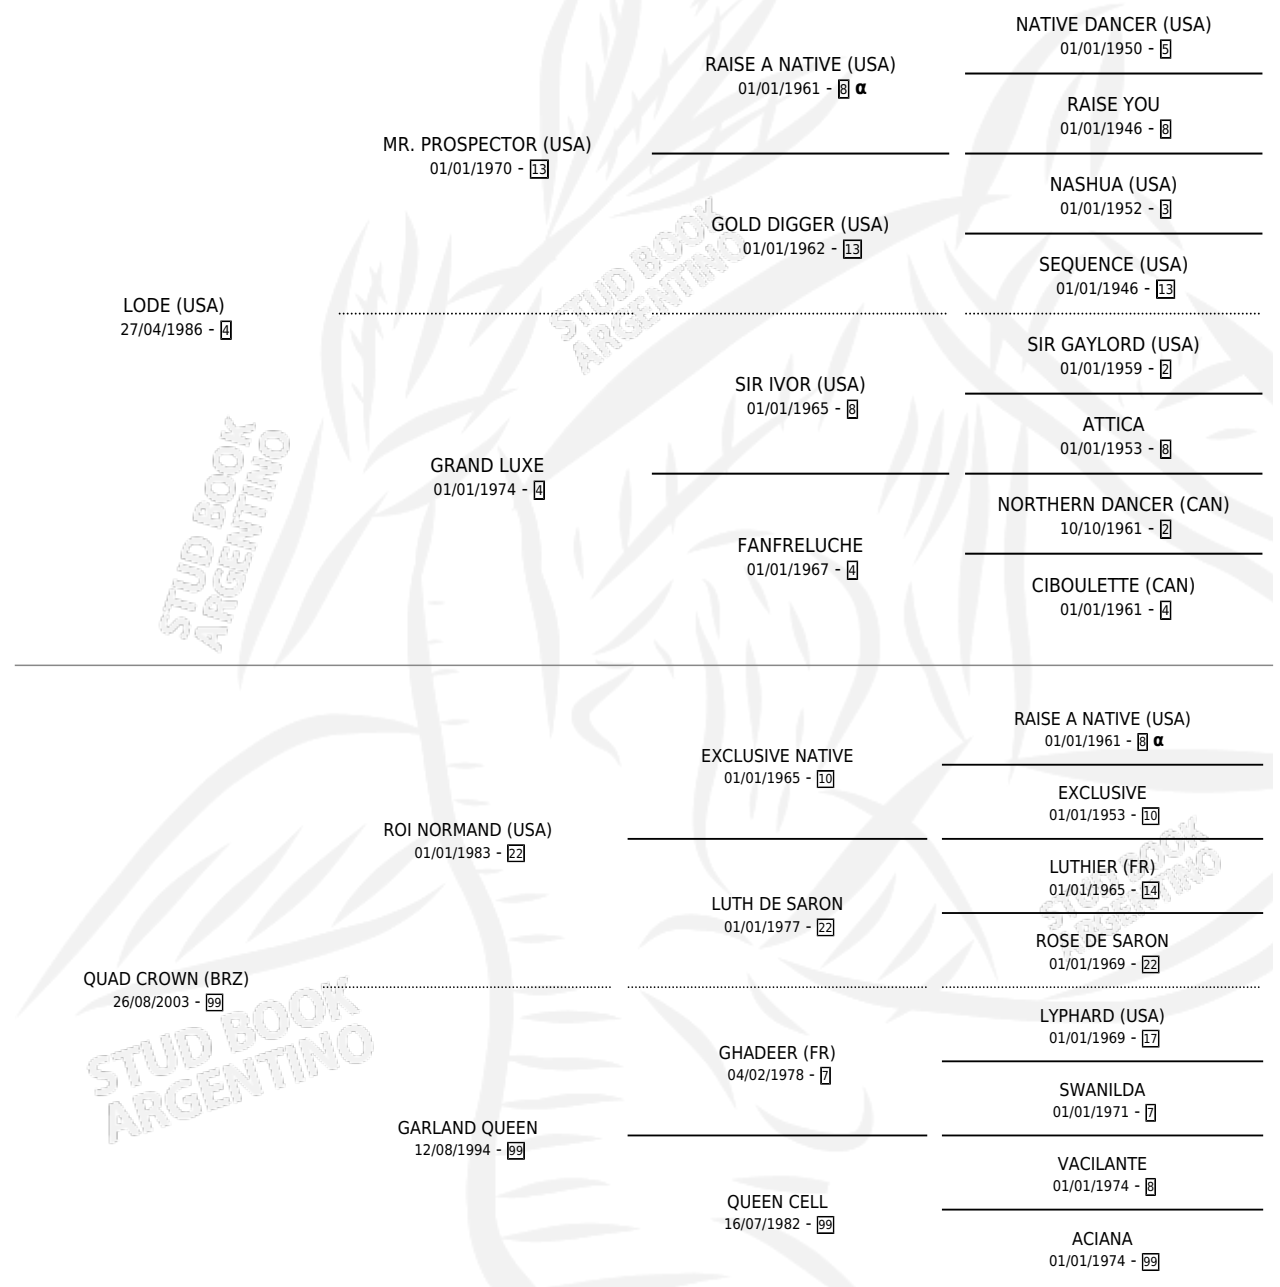

QUINCY JONES

por **LODE (USA)** y **QUAD CROWN (BRZ)** por **ROI NORMAND (USA)**

Argentina · Macho · Zaino · SP · 04/08/2008
Familia 99 · Volumen 40

ESTADO

TIPIFICACIÓN SANGUÍNEA	X
TIPIFICACIÓN POR ADN	✓
PASAPORTE	✓
IDENTIFICACIÓN POR MICROCHIP	✓
REPRODUCTOR	X

Lugar de nacimiento: Santa Maria De Araras
Criador: Santa Maria De Araras

PEDIGREE

INBREEDING : α

CAMPAÑA

Solo carreras oficiales de Argentina

POR EDAD

EDAD	CC	1°	2°	3°	4°	5°	NP	CLC	CLG	CLCG1	CLGG1	IMPORTE	GANANCIA / CC
3 AÑOS	1	0	0	0	0	0	1	0	0	0	0	\$0	\$0
4 AÑOS	9	0	1	4	0	1	3	0	0	0	0	\$32,120	\$3,569
TOTALES	10	0	1	4	0	1	4	0	0	0	0	\$32,120	\$3,212
%		0.0%	10.0%	40.0%	0.0%	10.0%	40.0%	0.0%	0.0%	0.0%	0.0%		

Placés en San Isidro y Palermo en 10 carreras disputadas.

POR DISTANCIA

HIPODROMO	CC	1°	2°	3°	4°	5°	NP	CLC	CLG	CLCG1	CLGG1	IMPORTE
SAN ISIDRO	4	0	1	1	0	0	2	0	0	0	0	\$13,640
1400 MTS	1	0	0	0	0	0	1	0	0	0	0	\$1,540
1600 MTS	2	0	1	1	0	0	0	0	0	0	0	\$12,100
2000 MTS	1	0	0	0	0	0	1	0	0	0	0	\$0
PALERMO	6	0	0	3	0	1	2	0	0	0	0	\$18,480
1400 MTS	5	0	0	3	0	1	1	0	0	0	0	\$18,480
1600 MTS	1	0	0	0	0	0	1	0	0	0	0	\$0