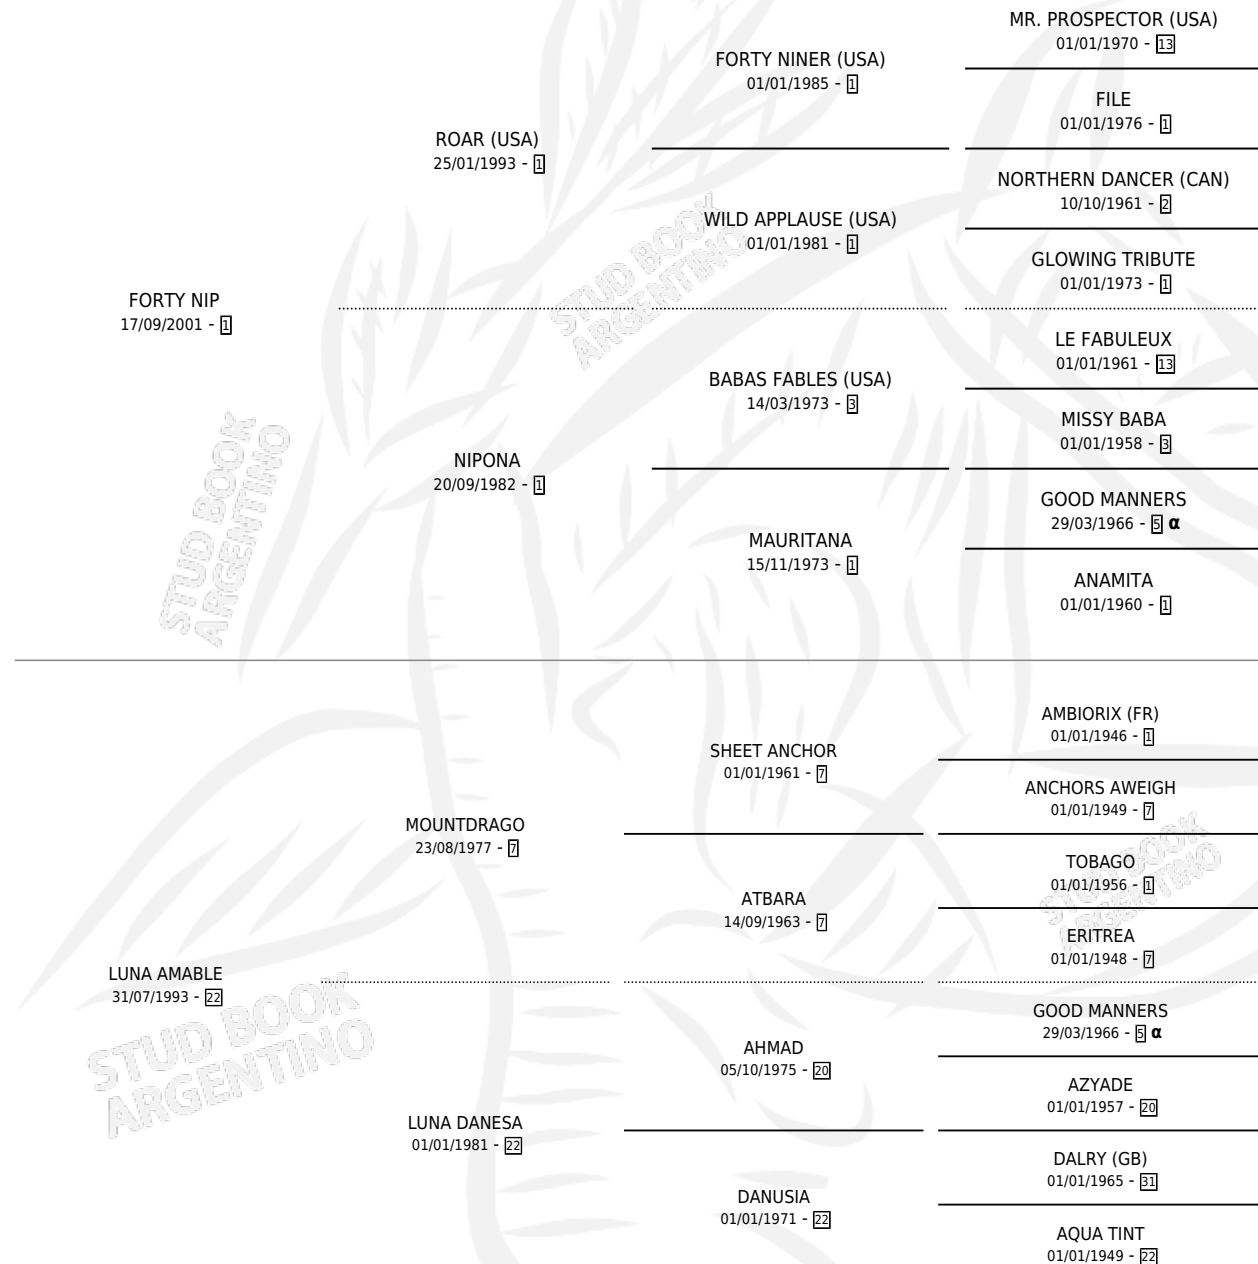

AMABLE NIP

por FORTY NIP y LUNA AMABLE por MOUNDRAGO

Argentina · Hembra · Zaino · SP · 21/09/2008
Familia 22-a · Volumen 40

ESTADO

TIPIFICACIÓN SANGUÍNEA	X
TIPIFICACIÓN POR ADN	✓
PASAPORTE	X
IDENTIFICACIÓN POR MICROCHIP	✓
REPRODUCTOR	X

Lugar de nacimiento: Don Narciso

Criador: Don Narciso

PEDIGREE

INBREEDING : α