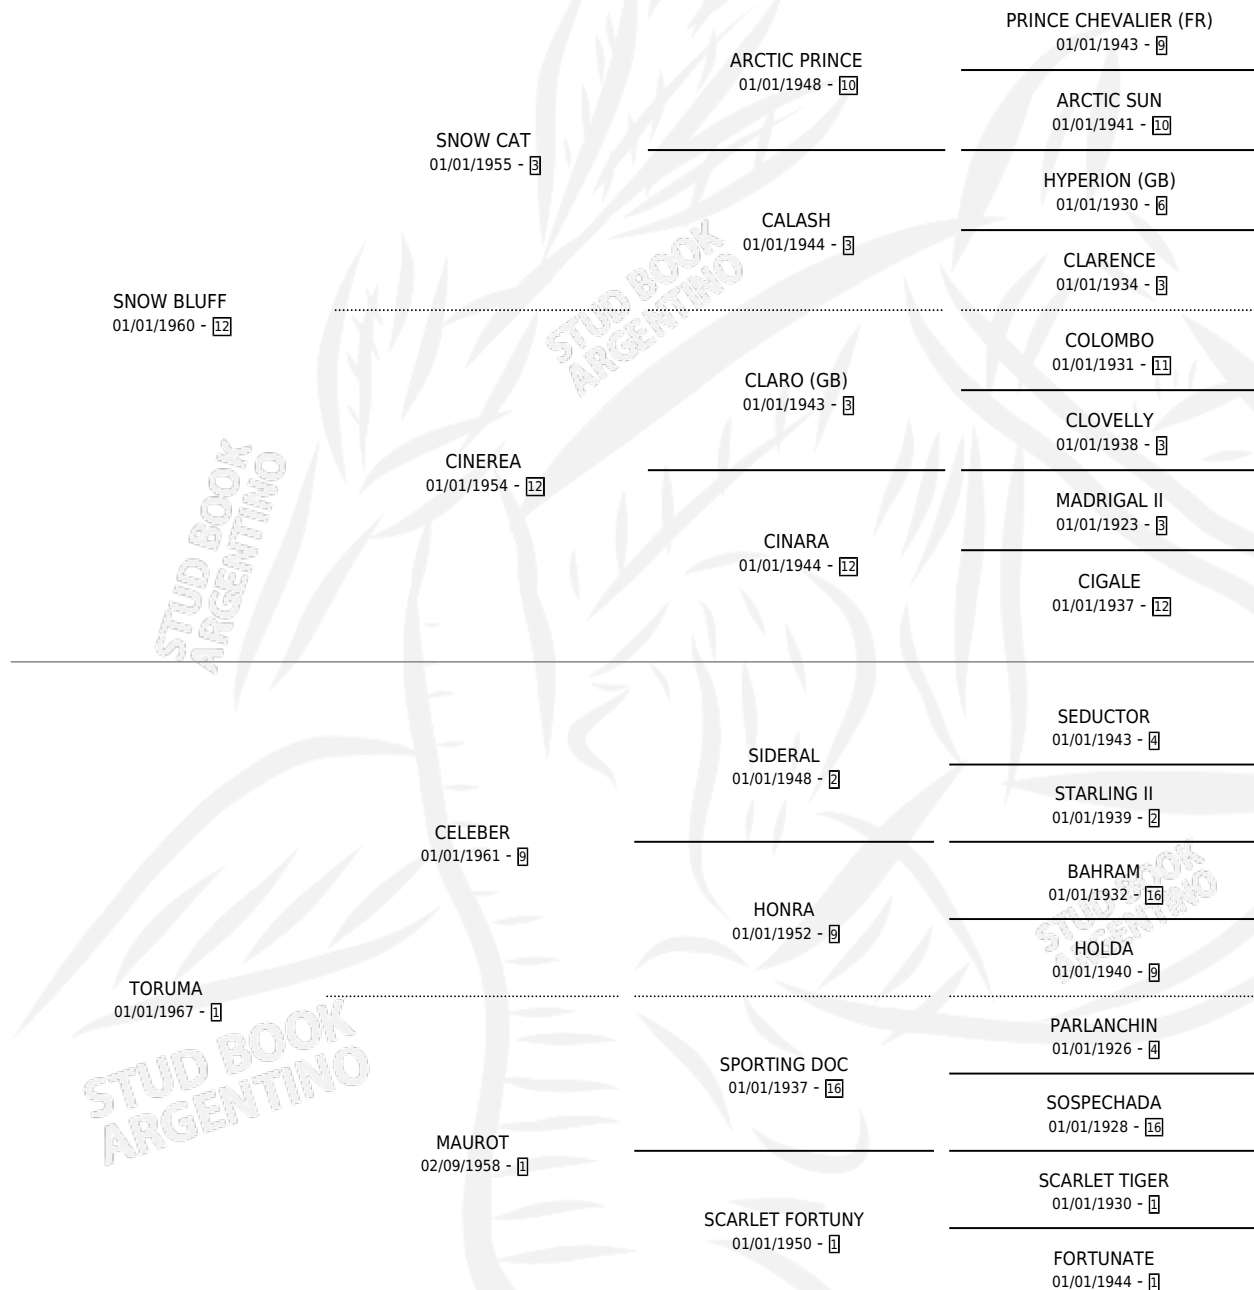

Lugar de nacimiento: Campo particular

Criador: Sin dato

~

HIJOS

	MACHOS	HEMBRAS
3 NACIERON	1	2

SIN ACTUACIONES

PEDIGREE

CAMPAÑA

Solo carreras oficiales de Argentina

POR EDAD

EDAD	CC	1°	2°	3°	4°	5°	NP	CLC	CLG	CLCG1	CLGG1	IMPORTE	GANANCIA / CC
4 AÑOS	1	1	0	0	0	0	0	0	0	0	0	\$0	\$0
5 AÑOS	3	2	1	0	0	0	0	0	0	0	0	\$0	\$0
6 AÑOS	5	1	1	0	1	2	0	2	0	0	0	\$0	\$0
TOTALES	9	4	2	0	1	2	0	2	0	0	0	\$0	\$0
%		44.4%	22.2%	0.0%	11.1%	22.2%	0.0%	22.2%	0.0%	0.0%	0.0%		