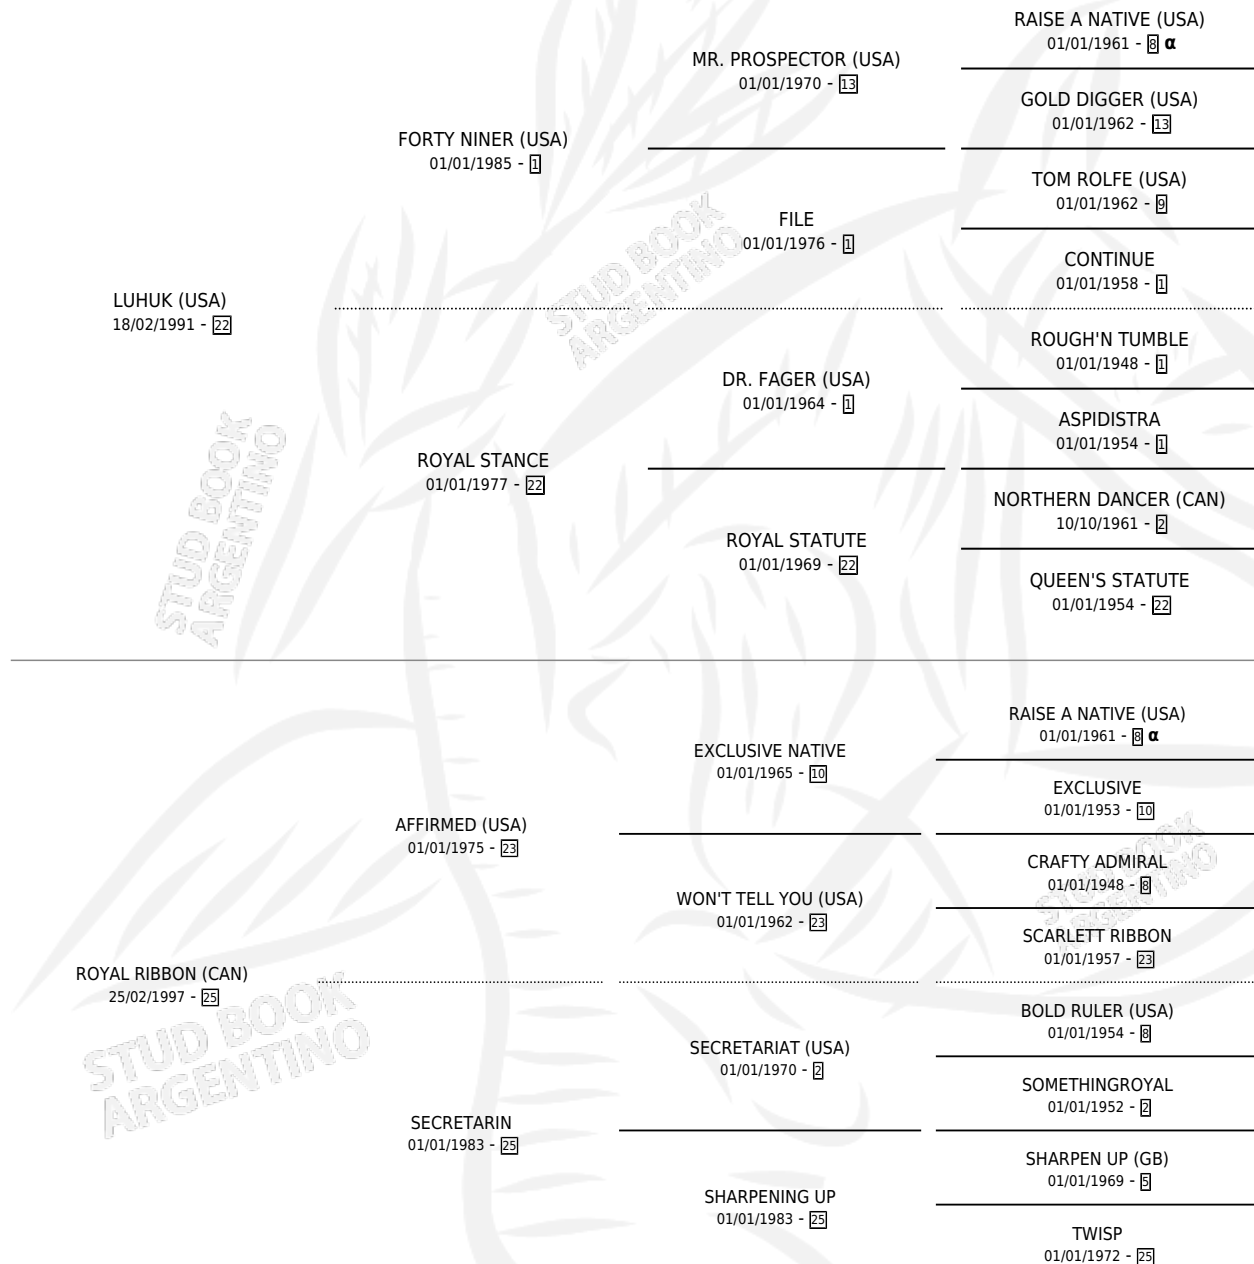

MANI CON COCO

por LUHUK (USA) y ROYAL RIBBON (CAN) por AFFIRMED (USA)

Argentina · Macho · Alazan · SP · 30/09/2008
Familia 25 · Volumen 40

ESTADO

TIPIFICACIÓN SANGUÍNEA	X
TIPIFICACIÓN POR ADN	✓
PASAPORTE	✓
IDENTIFICACIÓN POR MICROCHIP	✓
REPRODUCTOR	X

Lugar de nacimiento: Don Arcangel
Criador: Don Arcangel

PEDIGREE

INBREEDING : α

CAMPAÑA

Solo carreras oficiales de Argentina

POR EDAD

EDAD	CC	1°	2°	3°	4°	5°	NP	CLC	CLG	CLCG1	CLGG1	IMPORTE	GANANCIA / CC
4 AÑOS	3	0	0	0	0	0	3	0	0	0	0	\$0	\$0
5 AÑOS	12	1	0	0	1	0	10	0	0	0	0	\$25,450	\$2,121
6 AÑOS	1	0	0	0	0	0	1	0	0	0	0	\$0	\$0
TOTALES	16	1	0	0	1	0	14	0	0	0	0	\$25,450	\$1,591
%		6.3%	0.0%	0.0%	6.3%	0.0%	87.5%	0.0%	0.0%	0.0%	0.0%		

Ganador en San Isidro - \$25,450, a los 5 años.

POR DISTANCIA

HIPODROMO	CC	1°	2°	3°	4°	5°	NP	CLC	CLG	CLCG1	CLGG1	IMPORTE
DOLORES	1	0	0	0	0	0	1	0	0	0	0	\$0
1100 MTS	1	0	0	0	0	0	1	0	0	0	0	\$0
SAN ISIDRO	10	1	0	0	1	0	8	0	0	0	0	\$25,450
1200 MTS	7	1	0	0	1	0	5	0	0	0	0	\$25,450
1100 MTS	1	0	0	0	0	0	1	0	0	0	0	\$0
1400 MTS	1	0	0	0	0	0	1	0	0	0	0	\$0
1600 MTS	1	0	0	0	0	0	1	0	0	0	0	\$0
PALERMO	5	0	0	0	0	0	5	0	0	0	0	\$0
1200 MTS	4	0	0	0	0	0	4	0	0	0	0	\$0
1400 MTS	1	0	0	0	0	0	1	0	0	0	0	\$0