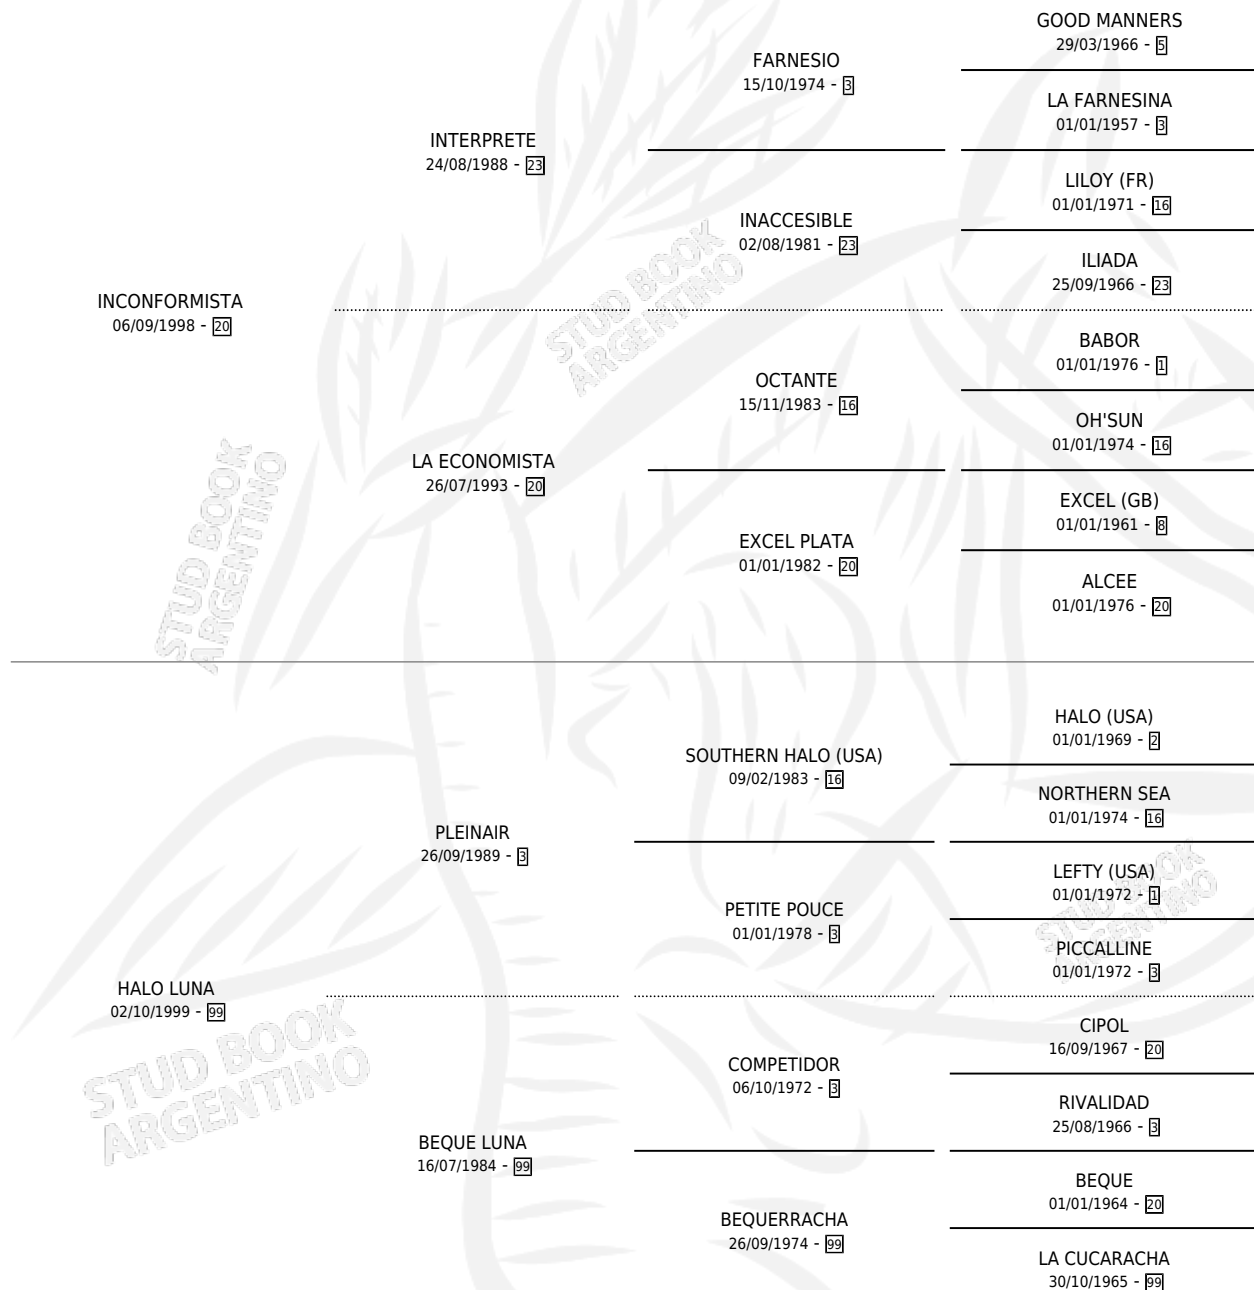

Lugar de nacimiento: Las Dos H

Criador: Las Dos H

~

HIJOS

	MACHOS	HEMBRAS
2 NACIERON	1	1

SIN ACTUACIONES

PEDIGREE

CAMPAÑA

Solo carreras oficiales de Argentina

POR EDAD

EDAD	CC	1°	2°	3°	4°	5°	NP	CLC	CLG	CLCG1	CLGG1	IMPORTE	GANANCIA / CC
3 AÑOS	6	0	0	1	0	1	4	0	0	0	0	\$0	\$0
4 AÑOS	8	1	0	1	1	1	4	0	0	0	0	\$25,760	\$3,220
TOTALES	14	1	0	2	1	2	8	0	0	0	0	\$25,760	\$1,840
%		7.1%	0.0%	14.3%	7.1%	14.3%	57.1%	0.0%	0.0%	0.0%	0.0%		