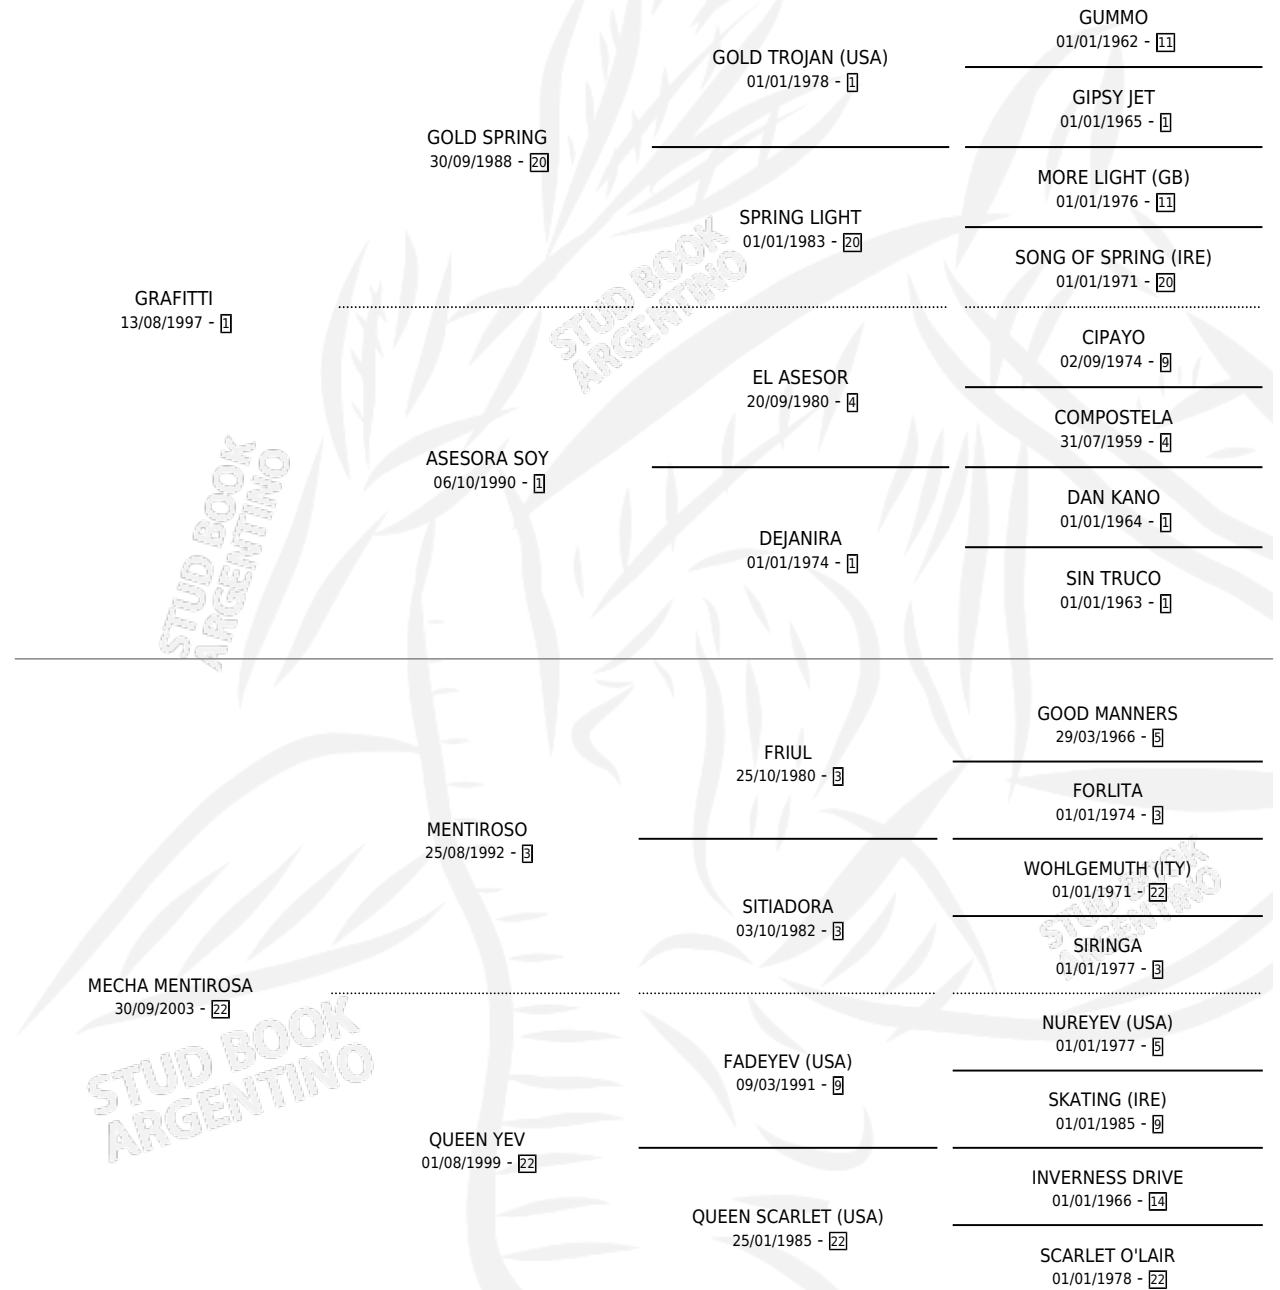

MONAGUILLO

por **GRAFITTI** y **MECHA MENTIROSA** por **MENTIROSO**

Argentina · Macho · Zaino · SP · 23/09/2008
Familia 22 · Volumen 40

ESTADO

TIPIFICACIÓN SANGUÍNEA	X
TIPIFICACIÓN POR ADN	✓
PASAPORTE	✓
IDENTIFICACIÓN POR MICROCHIP	✓
REPRODUCTOR	X

Lugar de nacimiento: Las Dos H

Criador: Las Dos H

PEDIGREE

MONAGUILLO

Datos oficiales del Stud Book Argentino

Documento generado el 04/05/2026

studbook.org.ar