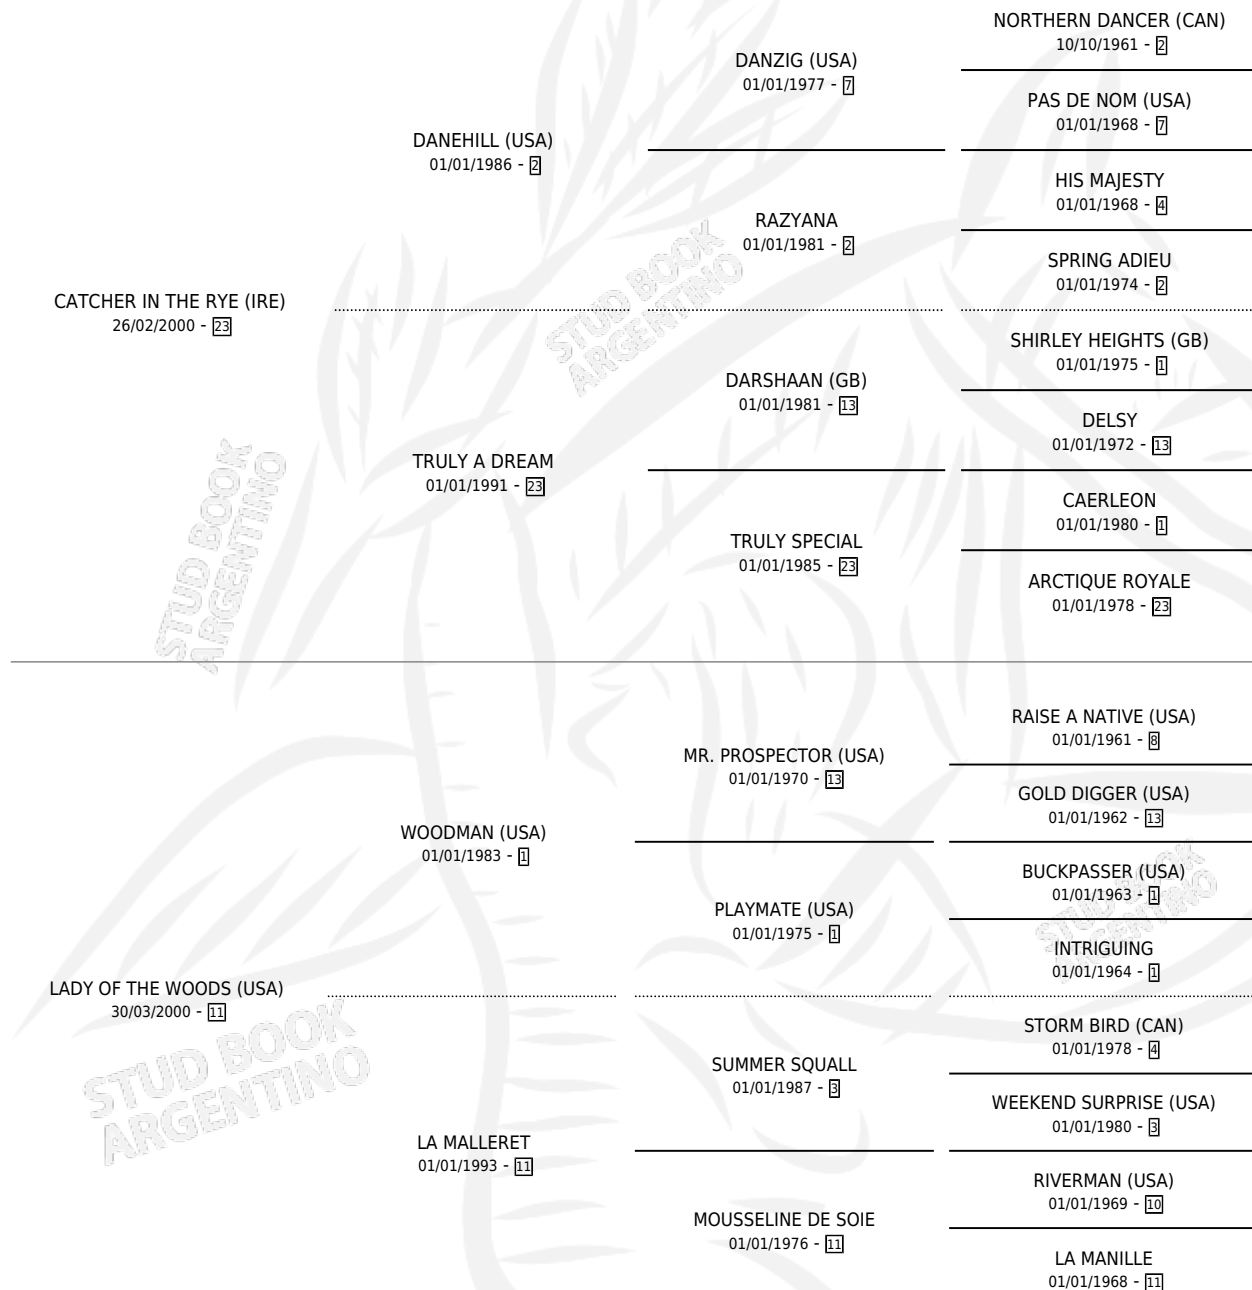

MANSO Y TRANQUILO

por **CATCHER IN THE RYE (IRE)** y **LADY OF THE WOODS (USA)** por **WOODMAN (USA)**

Argentina · Macho · Zaino Doradillo · SP · 02/10/2008
Familia 11-d · Volumen 40

ESTADO

TIPIFICACIÓN SANGUÍNEA	X
TIPIFICACIÓN POR ADN	✓
PASAPORTE	✓
IDENTIFICACIÓN POR MICROCHIP	✓
REPRODUCTOR	X

Lugar de nacimiento: Madrigal

Criador: Madrigal

PEDIGREE

CAMPAÑA

Solo carreras oficiales de Argentina

POR EDAD

EDAD	CC	1°	2°	3°	4°	5°	NP	CLC	CLG	CLCG1	CLGG1	IMPORTE	GANANCIA / CC
4 AÑOS	12	0	0	0	0	2	10	0	0	0	0	\$5,910	\$493
TOTALES	12	0	0	0	0	2	10	0	0	0	0	\$5,910	\$493
%		0.0%	0.0%	0.0%	0.0%	16.7%	83.3%	0.0%	0.0%	0.0%	0.0%		