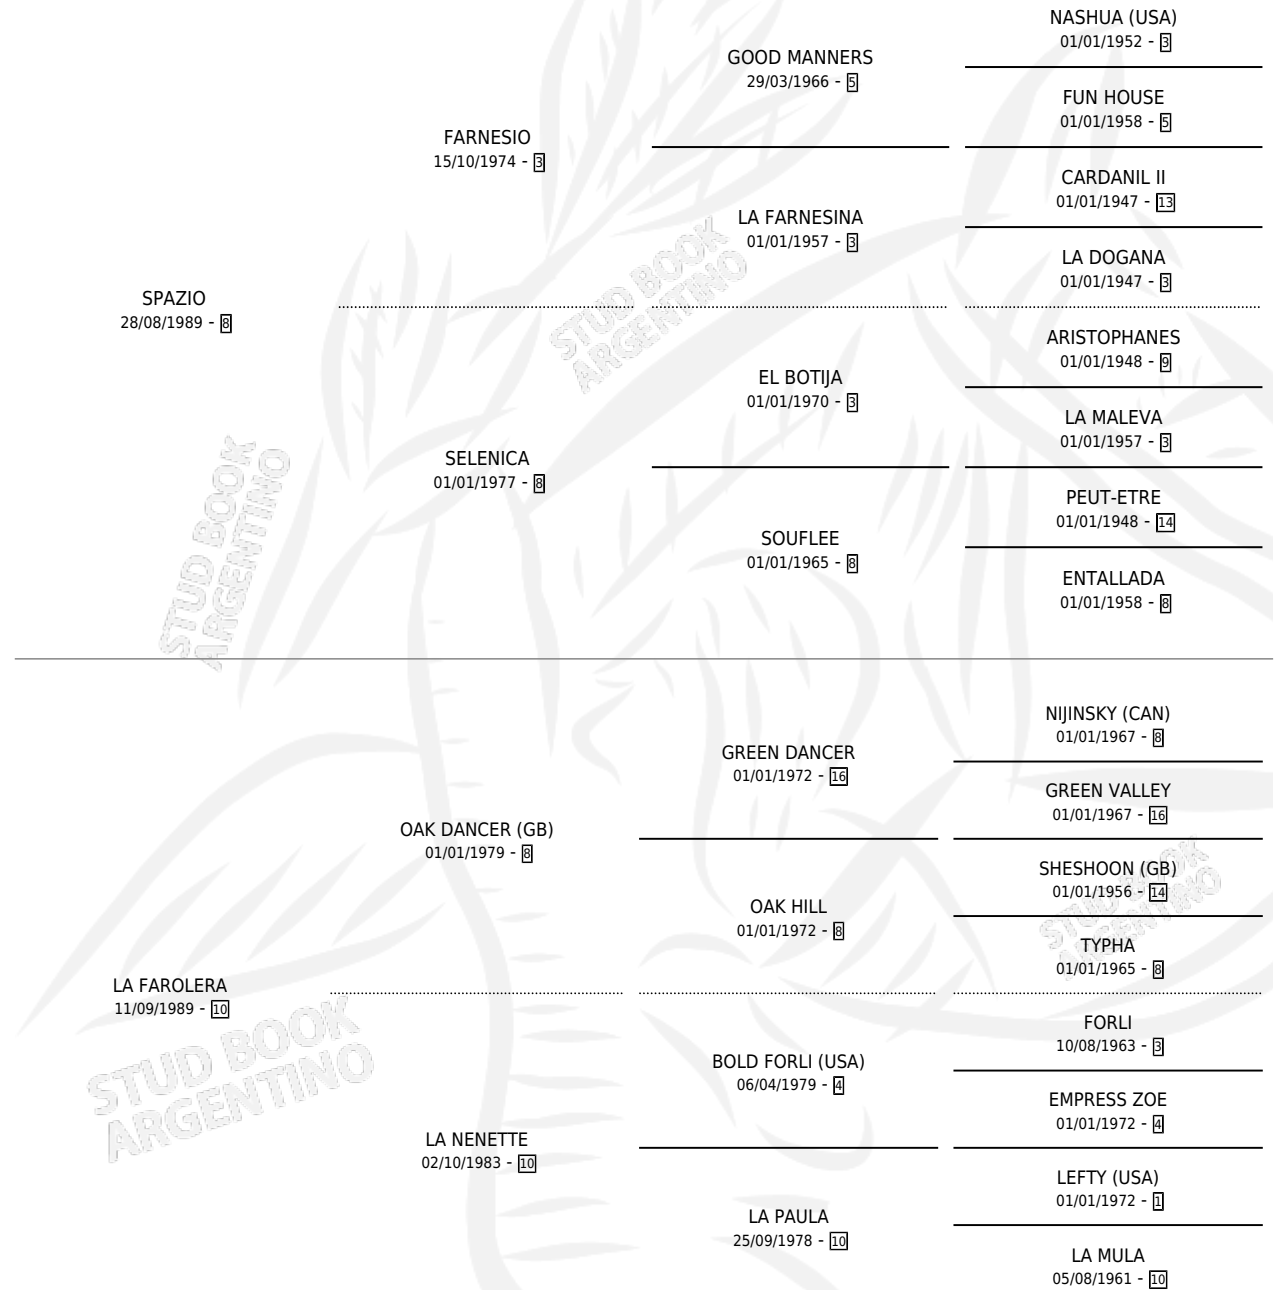

EL FAROLERO

por SPAZIO y LA FAROLERA por OAK DANCER (GB)

Argentina · Macho · Alazan · SP · 11/07/2008
Familia 10-a · Volumen 40

ESTADO

TIPIFICACIÓN SANGUÍNEA	X
TIPIFICACIÓN POR ADN	✓
PASAPORTE	✓
IDENTIFICACIÓN POR MICROCHIP	✓
REPRODUCTOR	X

Lugar de nacimiento: Malu

Criador: Sin dato

PEDIGREE