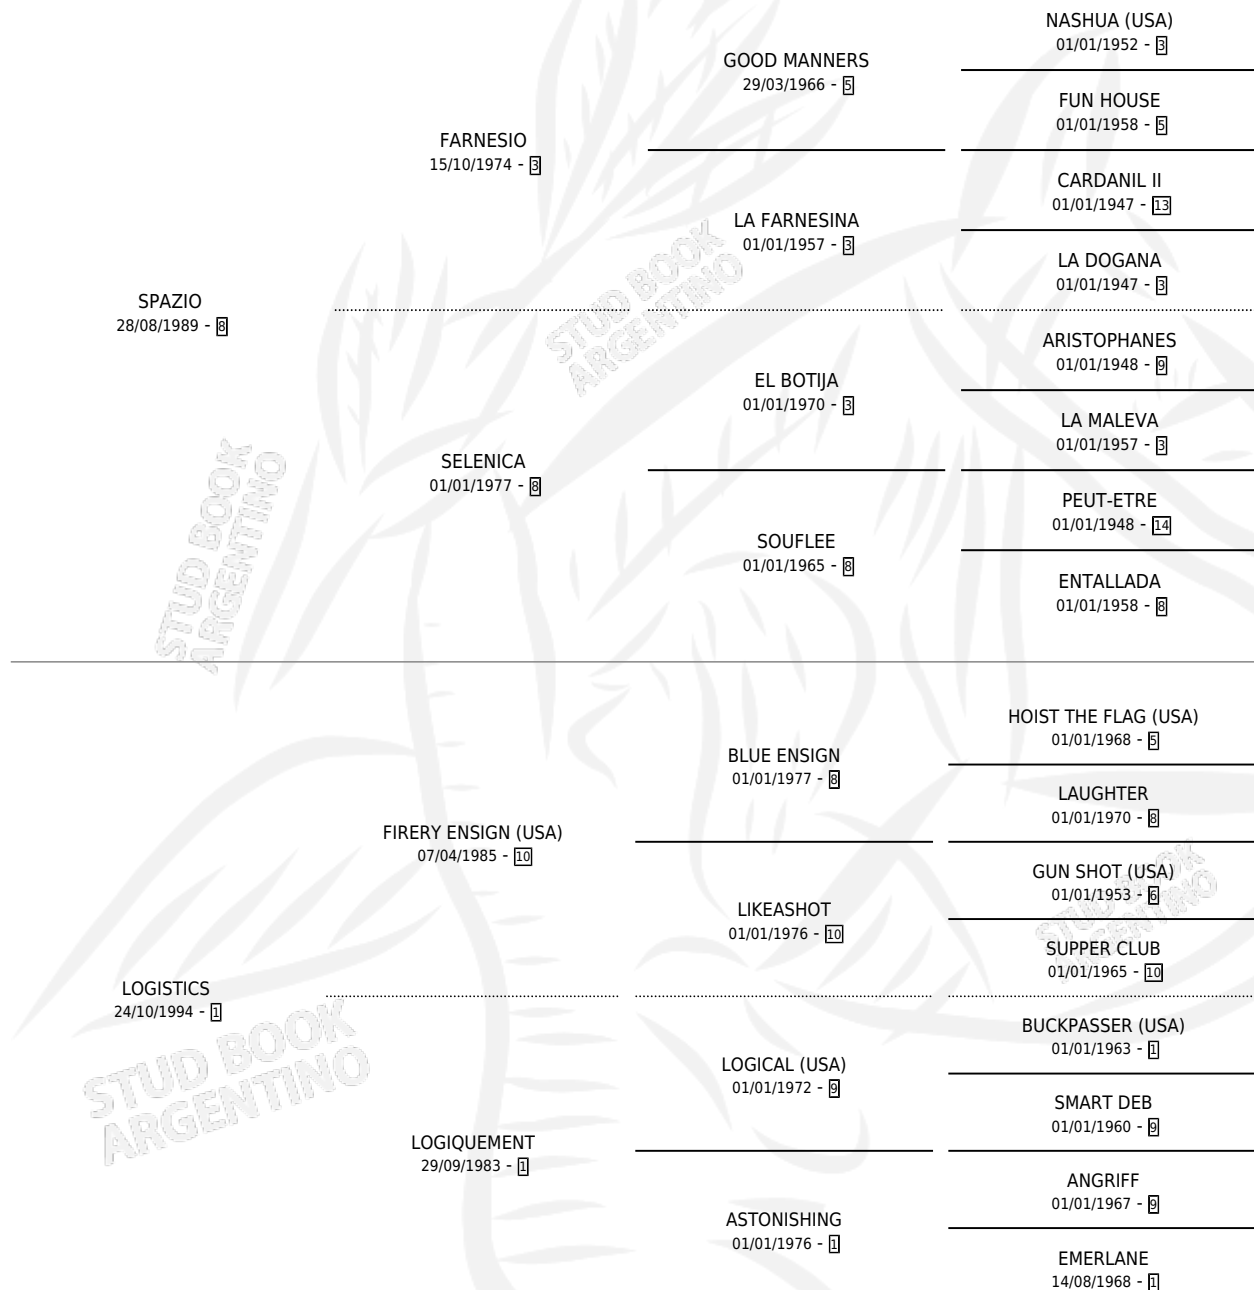

LA DESPOTICA

por SPAZIO y LOGISTICS por FIRERY ENSIGN (USA)

Argentina · Hembra · Zaino · SP · 21/09/2008
Familia 1-c · Volumen 40

ESTADO

TIPIFICACIÓN SANGUÍNEA	X
TIPIFICACIÓN POR ADN	X
PASAPORTE	X
IDENTIFICACIÓN POR MICROCHIP	X
REPRODUCTOR	✓

Lugar de nacimiento: Malu
Criador: Torino Juan Maria

PEDIGREE

S

mientos **0** / Efectividad **0.00%**

PADRILLO

PRODUCTO

CRIADOR

1ER SERVICIO