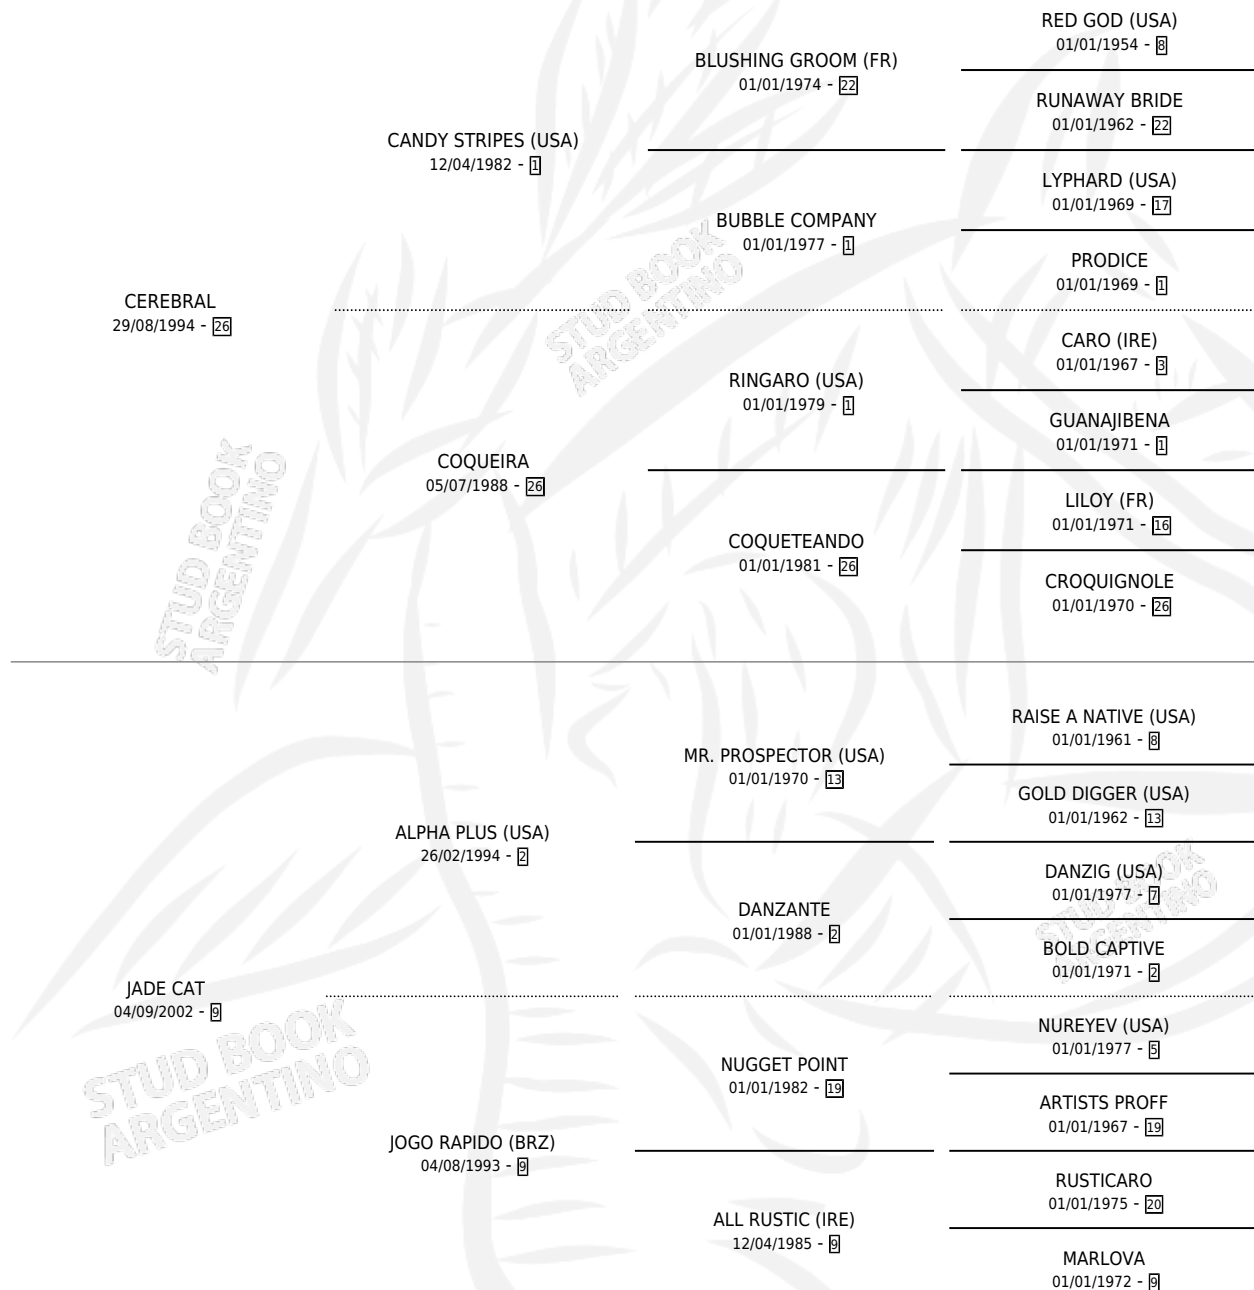

RESUCITADA

por CEREBRAL y JADE CAT por ALPHA PLUS (USA)

Argentina · Hembra · Zaino · SP · 26/02/2008
Familia 9-c · Volumen 40

ESTADO

TIPIFICACIÓN SANGUÍNEA	X
TIPIFICACIÓN POR ADN	✓
PASAPORTE	✓
IDENTIFICACIÓN POR MICROCHIP	✓
REPRODUCTOR	✓

Lugar de nacimiento: Los Bayos

Criador: Sin dato

~

HIJOS

	MACHOS	HEMBRAS
3 NACIERON	2	1
SIN ACTUACIONES		

PEDIGREE