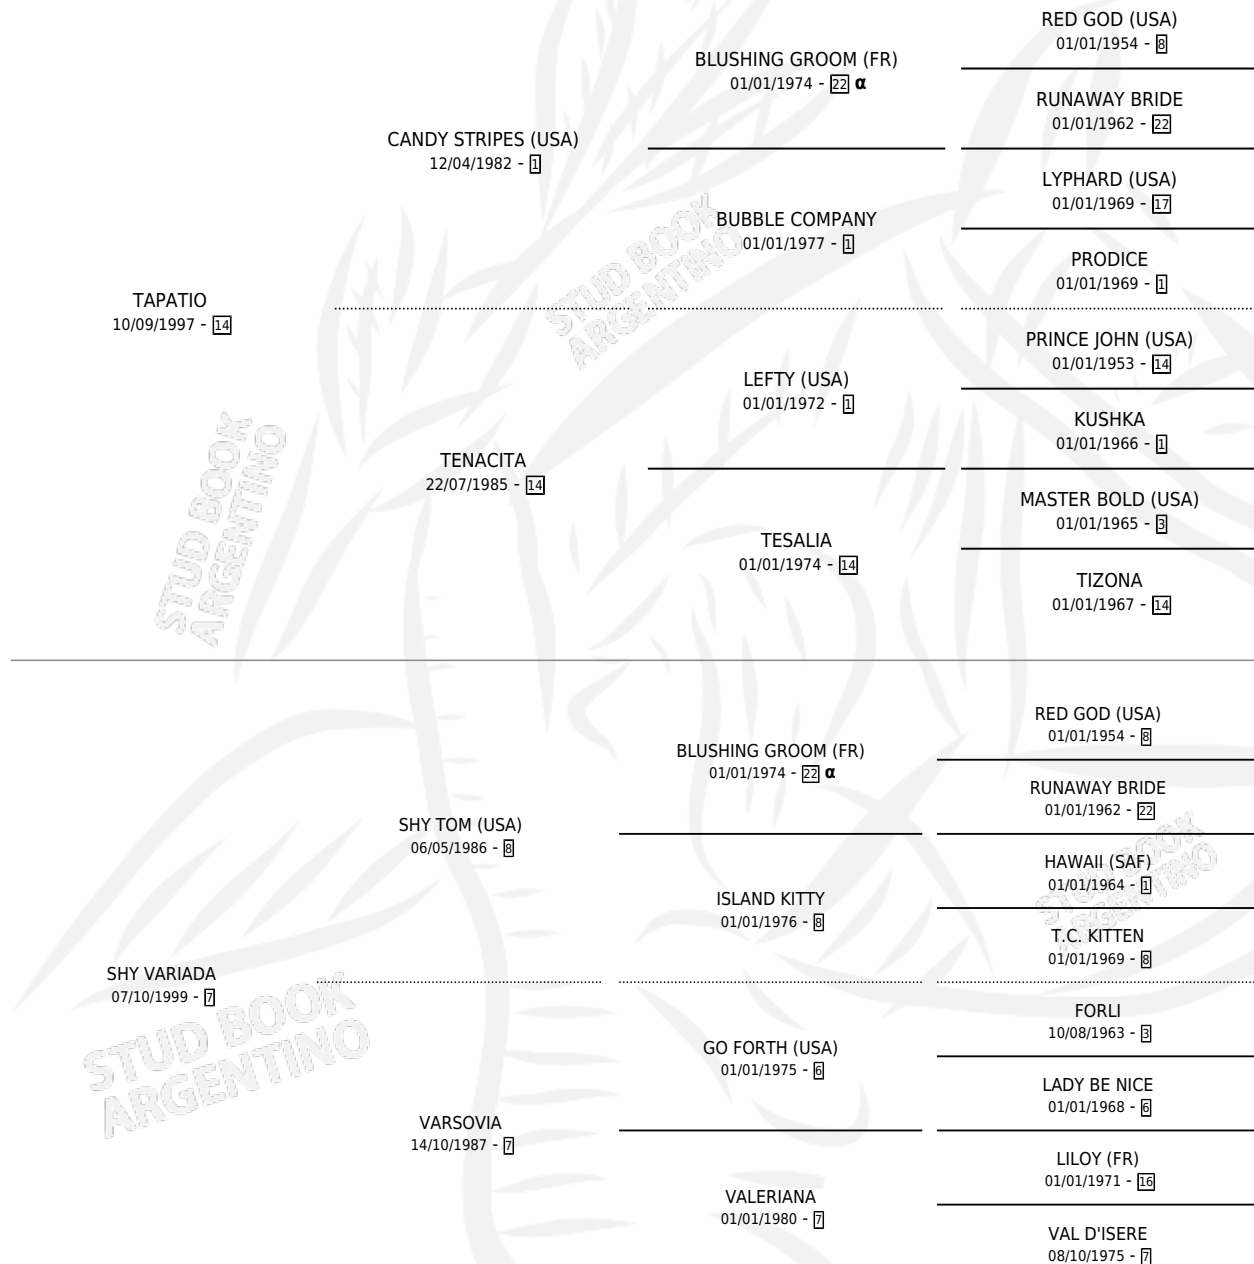

TIO VAGO

por TAPATIO y SHY VARIADA por SHY TOM (USA)

Argentina · Macho · Zaino Colorado · SP · 02/10/2008
Familia 7 · Volumen 40

ESTADO

TIPIFICACIÓN SANGUÍNEA	X
TIPIFICACIÓN POR ADN	✓
PASAPORTE	✓
IDENTIFICACIÓN POR MICROCHIP	✓
REPRODUCTOR	X

Lugar de nacimiento: Don Santiago

Criador: Don Santiago

PEDIGREE

INBREEDING : α

CAMPAÑA

Solo carreras oficiales de Argentina

POR EDAD

EDAD	CC	1°	2°	3°	4°	5°	NP	CLC	CLG	CLCG1	CLGG1	IMPORTE	GANANCIA / CC
3 AÑOS	4	0	0	0	0	0	4	0	0	0	0	\$0	\$0
TOTALES	4	0	0	0	0	0	4	0	0	0	0	\$0	\$0
%		0.0%	0.0%	0.0%	0.0%	0.0%	100%	0.0%	0.0%	0.0%	0.0%		