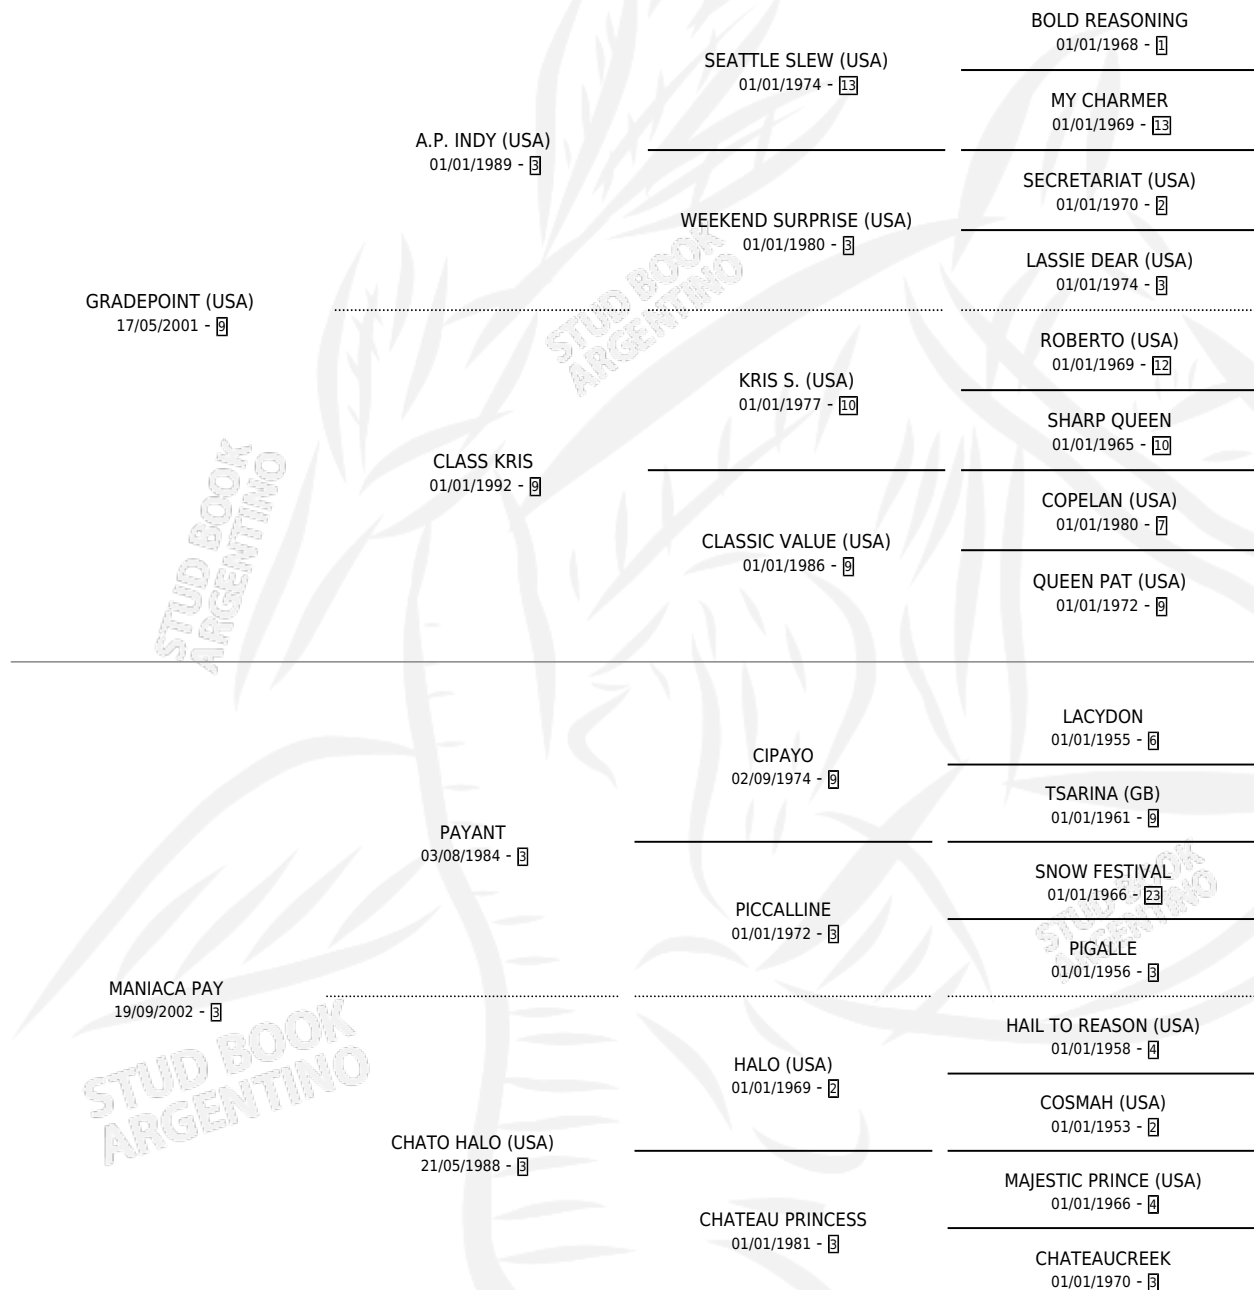

MANIPULADORA INT

por GRADEPOINT (USA) y MANIACA PAY por PAYANT

Argentina · Hembra · Zaino · SP · 20/08/2008
Familia 3-d · Volumen 40

ESTADO

TIPIFICACIÓN SANGUÍNEA	X
TIPIFICACIÓN POR ADN	✓
PASAPORTE	✓
IDENTIFICACIÓN POR MICROCHIP	✓
REPRODUCTOR	✓

Lugar de nacimiento: Caryjuan
Criador: Caryjuan

~

HIJOS

	MACHOS	HEMBRAS
1 NACIERON	0	1
1 CORRIERON	0	1

SIN ACTUACIONES

PEDIGREE