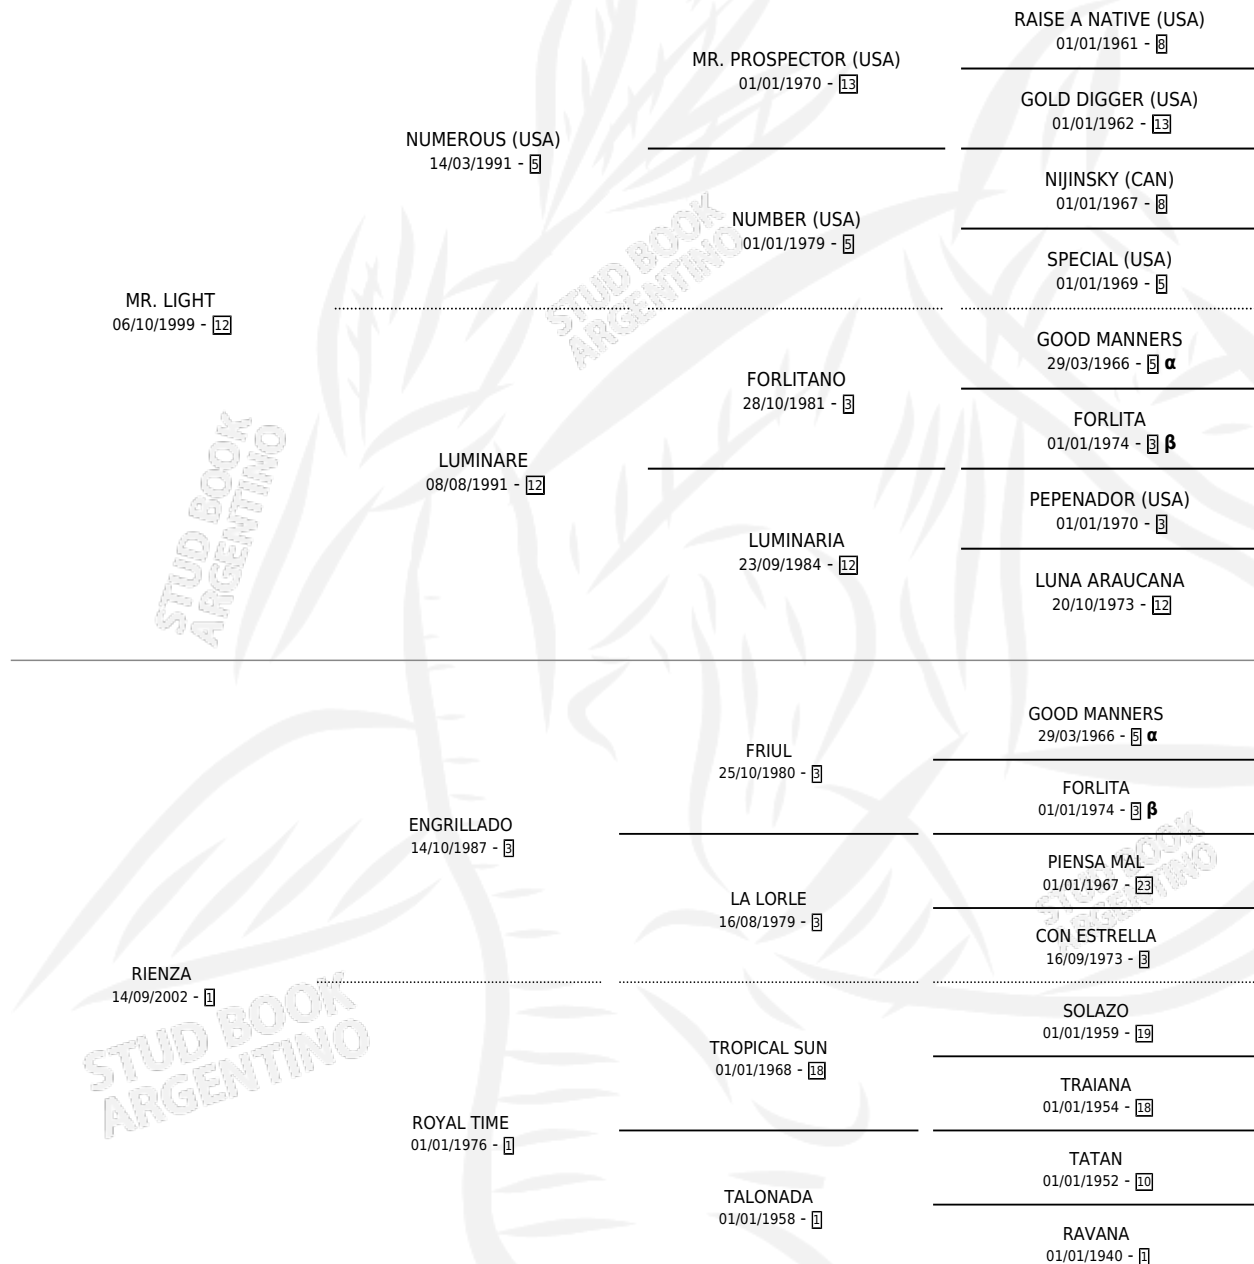

EL INCOGNITO

por MR. LIGHT y RIENZA por ENGRILLADO

Argentina · Macho · Alazan · SP · 15/09/2008
Familia 1-w · Volumen 40

ESTADO

TIPIFICACIÓN SANGUÍNEA	X
TIPIFICACIÓN POR ADN	✓
PASAPORTE	✓
IDENTIFICACIÓN POR MICROCHIP	✓
REPRODUCTOR	X

Lugar de nacimiento: Caryjuan

Criador: Olivares Otero Luis Augusto

PEDIGREE

INBREEDING : α, β

EXPORTACIÓN / IMPORTACIÓN

FECHA	MOVIMIENTO	PAÍS
22/02/2011	EXPORTADO	PERU

EL INCOGNITO

Datos oficiales del Stud Book Argentino