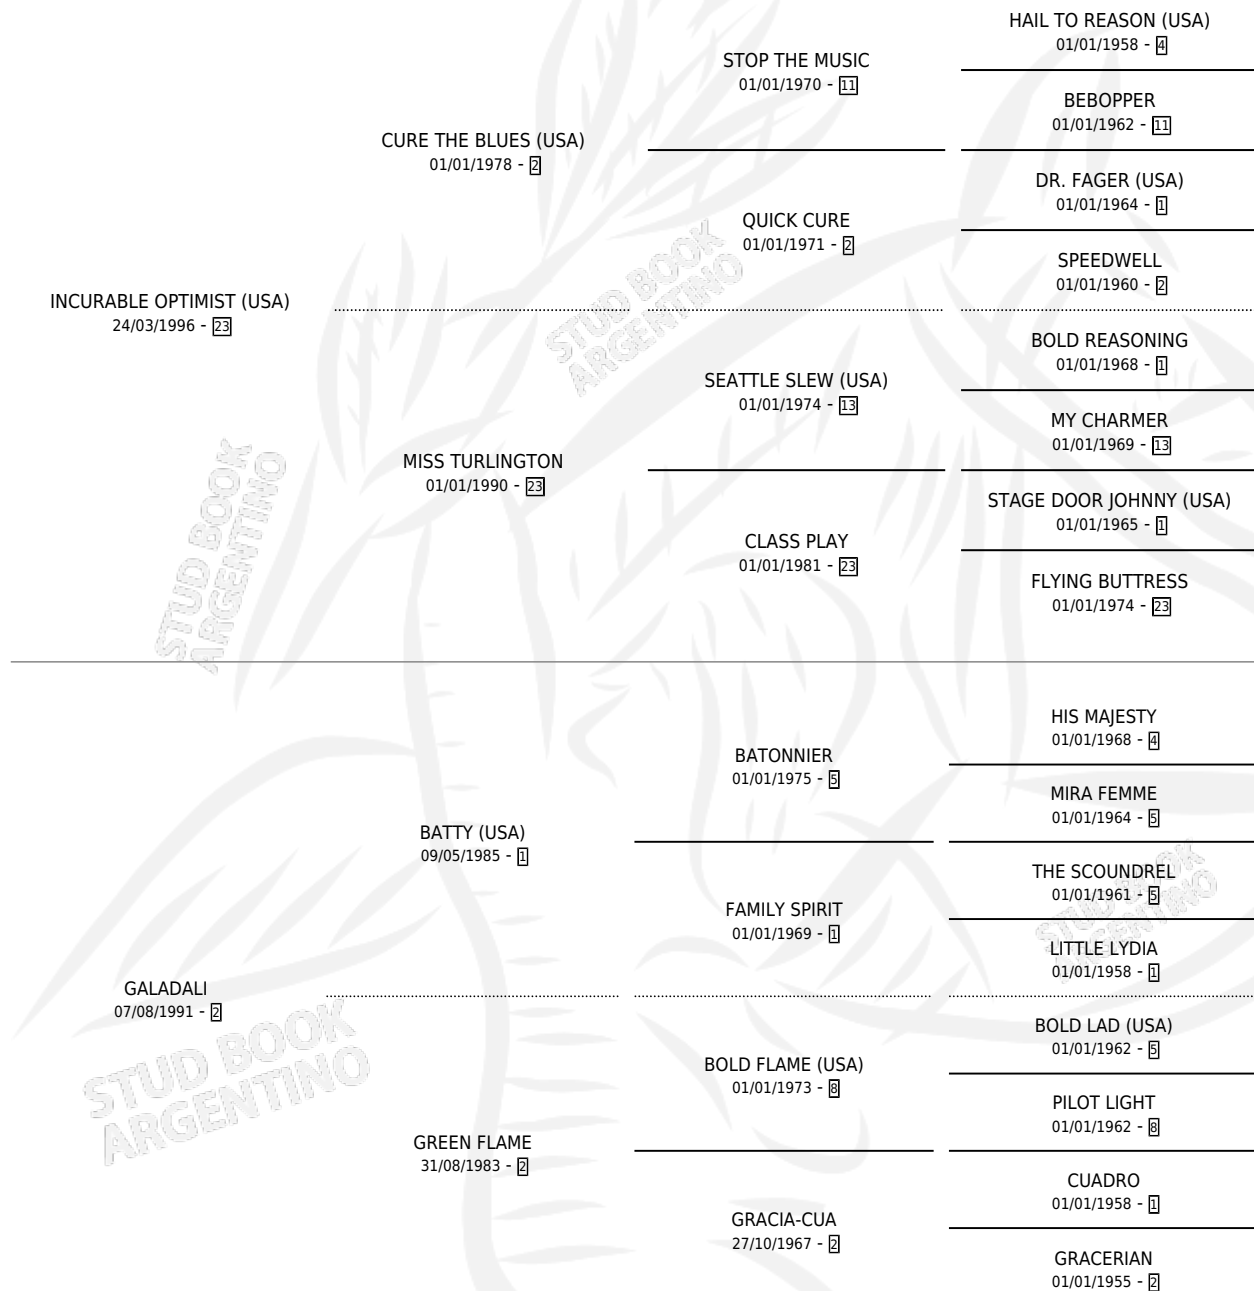

YAMARADA DE FURIA

por **INCURABLE OPTIMIST (USA)** y **GALADALI** por **BATTY (USA)**

Argentina · Macho · Alazan · SP · 18/09/2008
Familia 2-d · Volumen 40

ESTADO

TIPIFICACIÓN SANGUÍNEA	X
TIPIFICACIÓN POR ADN	✓
PASAPORTE	✓
IDENTIFICACIÓN POR MICROCHIP	✓
REPRODUCTOR	X

Lugar de nacimiento: El Paraiso

Criador: Sin dato

PEDIGREE

CAMPAÑA

Solo carreras oficiales de Argentina

POR EDAD

EDAD	CC	1°	2°	3°	4°	5°	NP	CLC	CLG	CLCG1	CLGG1	IMPORTE	GANANCIA / CC
6 AÑOS	3	0	0	0	0	0	3	0	0	0	0	\$0	\$0
TOTALES	3	0	0	0	0	0	3	0	0	0	0	\$0	\$0
%		0.0%	0.0%	0.0%	0.0%	0.0%	100%	0.0%	0.0%	0.0%	0.0%		