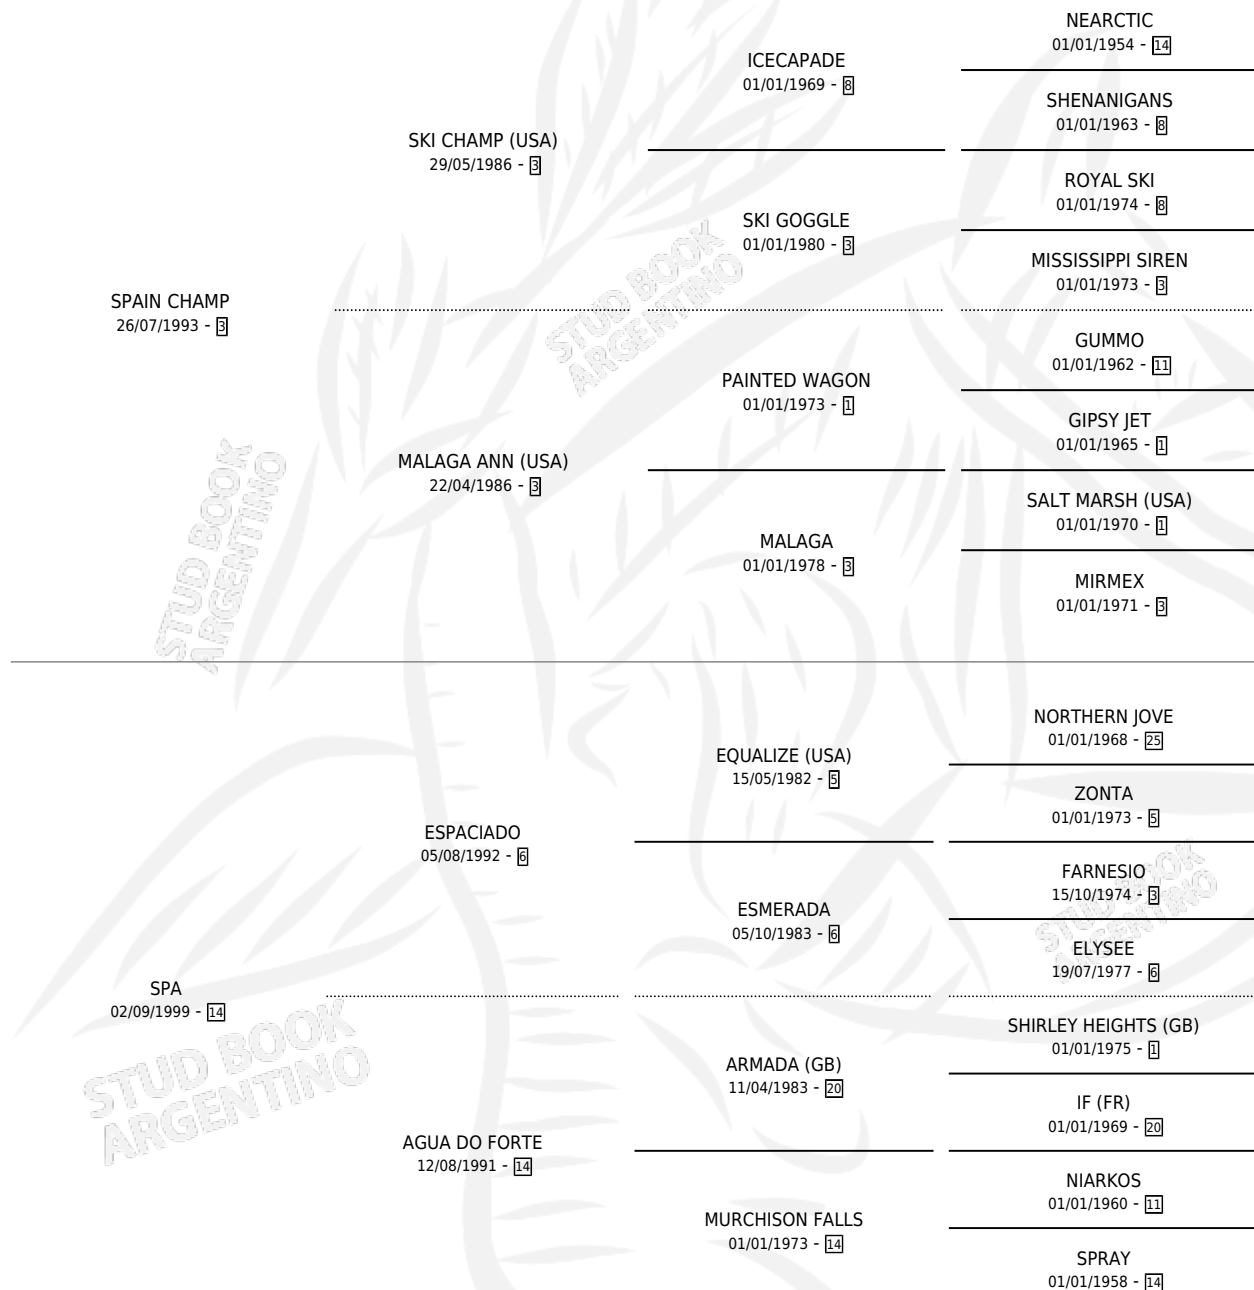

Lugar de nacimiento: El Entrerriano
Criador: Cardozo Ana y Arias Eduardo Jose

~

HIJOS

	MACHOS	HEMBRAS
1 NACIERON	0	1

SIN ACTUACIONES

PEDIGREE

CAMPAÑA

Solo carreras oficiales de Argentina