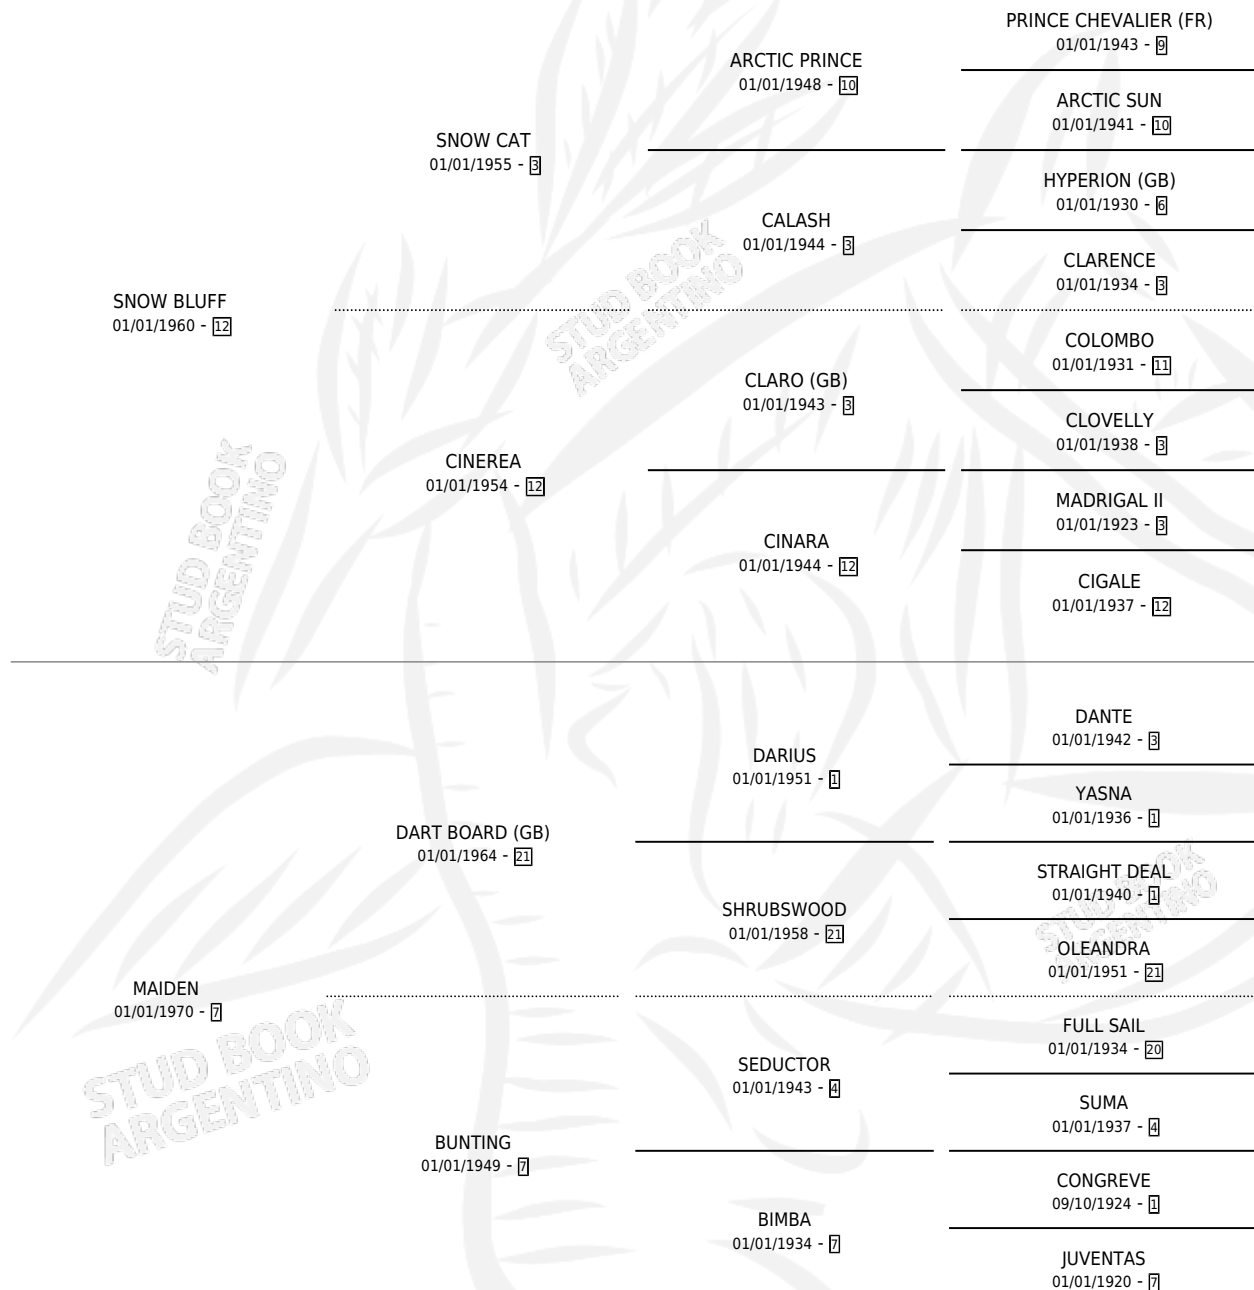

MORENA BLUFF

por SNOW BLUFF y MAIDEN por DART BOARD (GB)

Argentina · Hembra · Zaino · SP · 01/01/1975
Familia 7 · Volumen 29

ESTADO

TIPIFICACIÓN SANGUÍNEA	X
TIPIFICACIÓN POR ADN	X
PASAPORTE	X
IDENTIFICACIÓN POR MICROCHIP	X
REPRODUCTOR	✓

Lugar de nacimiento: Campo particular

Criador: Sin dato

~

HIJOS

	MACHOS	HEMBRAS
3 NACIERON	1	2
SIN ACTUACIONES		

PEDIGREE

S

mientos 2 / Efectividad 40.00%

PADRILLO	PRODUCTO	CRIADOR	1ER SERVICIO	ÚLTIMO SERVICIO
NOW AGAIN	∅		19/09/1987	22/09/1987
MORENA BLUFF				
NOW AGAIN	PENTAGONO (M Z, 09/09/1987) •MURIÓ EL 22/11/1988•	SIN DATO	03/09/1986	21/09/1986
Documento generado el 23/04/2026				
NOW AGAIN	GLOTONA (H Z, 23/08/1986) •MURIÓ EL 21/09/1997•	SIN DATO	11/09/1985	11/09/1985
studbook.org.ar				
NOW AGAIN	∅			
NOW AGAIN	∅			