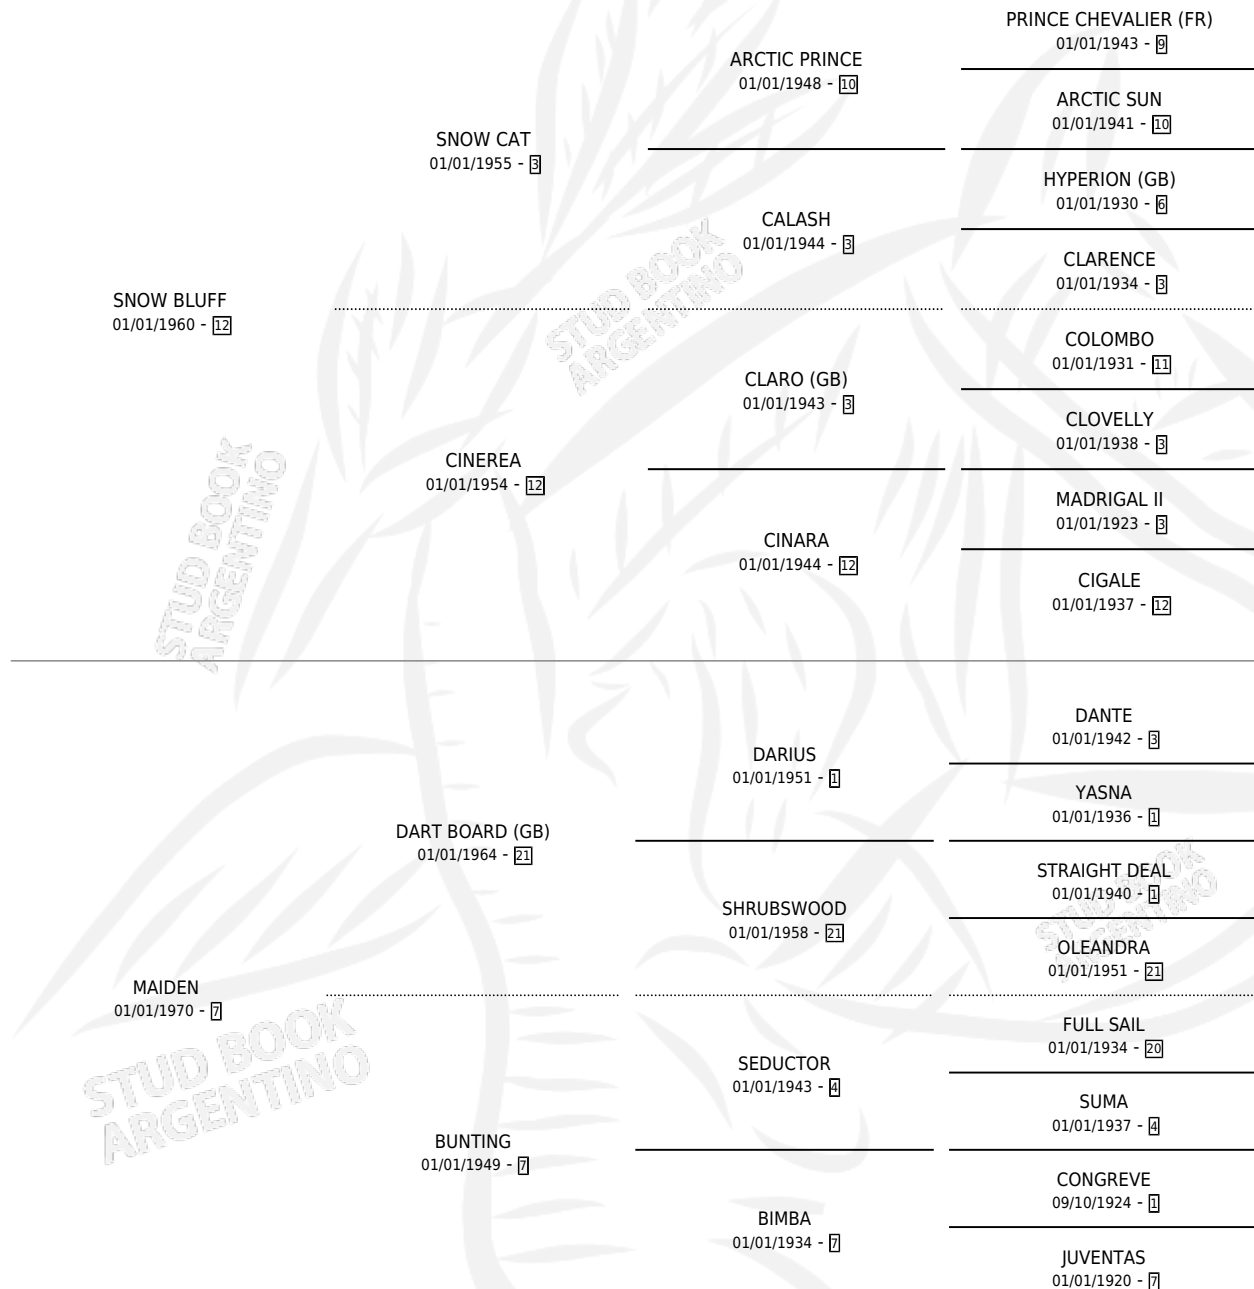

MORENA BLUFF

por SNOW BLUFF y MAIDEN por DART BOARD (GB)

Argentina · Hembra · Zaino · SP · 01/01/1975
Familia 7 · Volumen 29

ESTADO

TIPIFICACIÓN SANGUÍNEA	X
TIPIFICACIÓN POR ADN	X
PASAPORTE	X
IDENTIFICACIÓN POR MICROCHIP	X
REPRODUCTOR	✓

Lugar de nacimiento: Campo particular

Criador: Sin dato

~

HIJOS

	MACHOS	HEMBRAS
3 NACIERON	1	2
SIN ACTUACIONES		

PEDIGREE