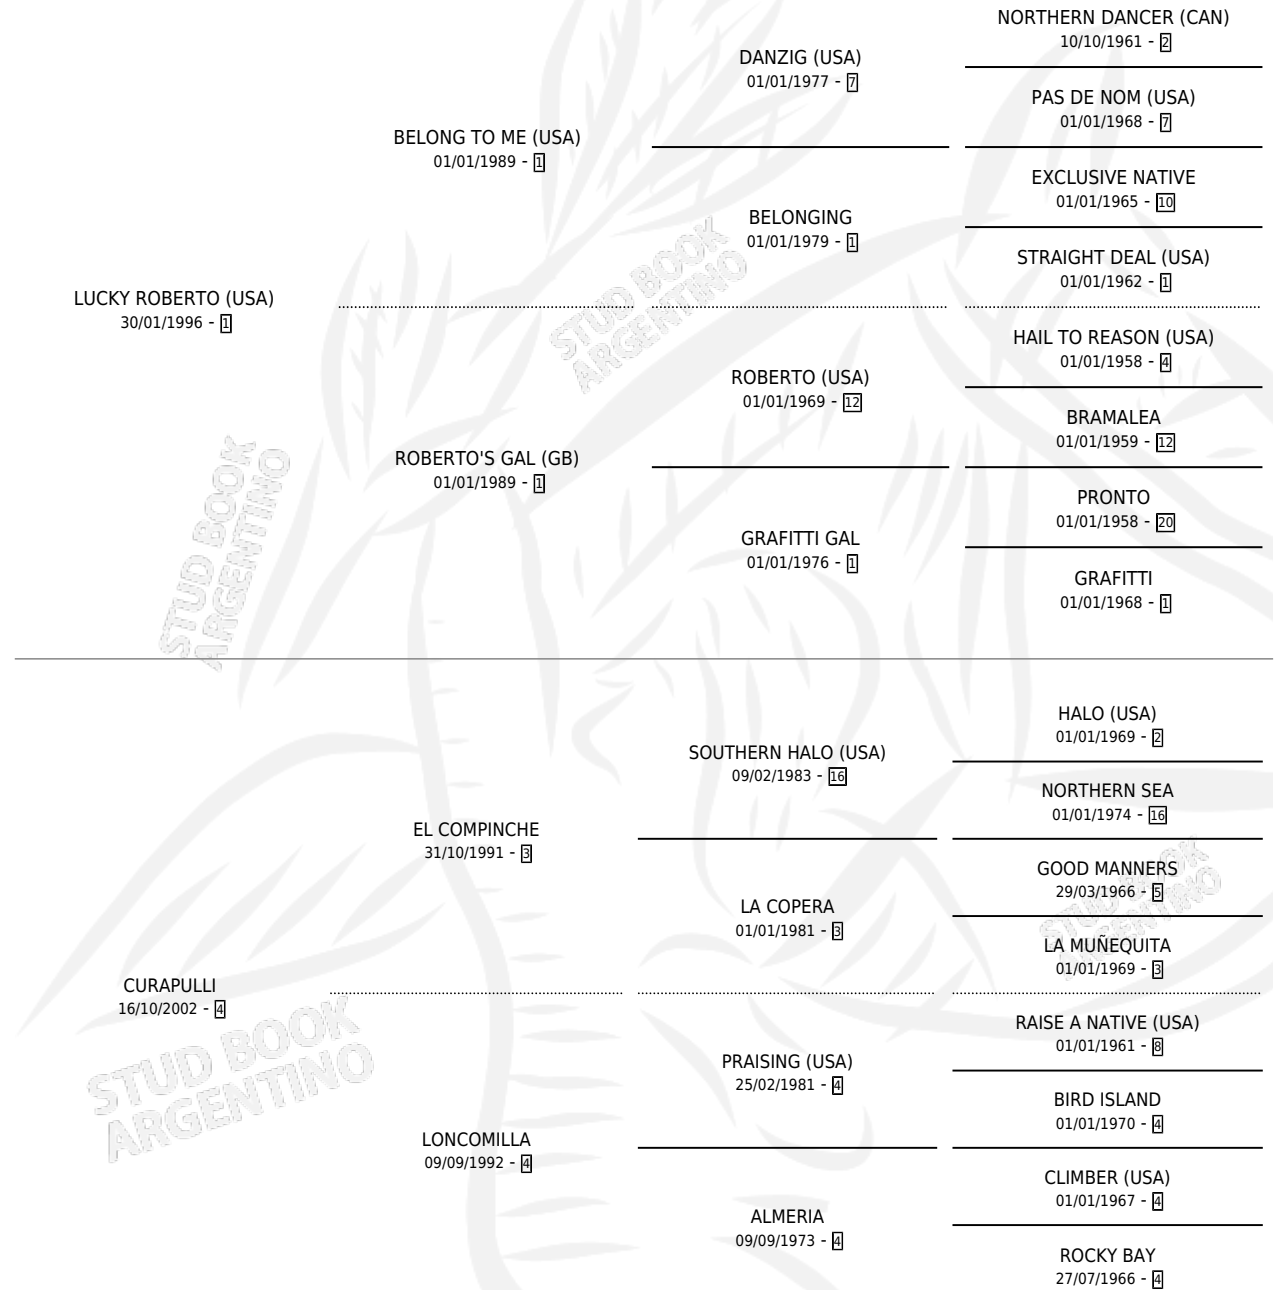

CURA CORAZON

por LUCKY ROBERTO (USA) y CURAPULLI por EL COMPINCHE

Argentina · Hembra · Alazan · SP · 28/08/2008
Familia 4-b · Volumen 40

ESTADO

TIPIFICACIÓN SANGUÍNEA	X
TIPIFICACIÓN POR ADN	✓
PASAPORTE	✓
IDENTIFICACIÓN POR MICROCHIP	✓
REPRODUCTOR	✓

Lugar de nacimiento: Rodeo Chico
Criador: Campo Pedro Daniel

~

HIJOS

	MACHOS	HEMBRAS
3 NACIERON	2	1
SIN ACTUACIONES		

PEDIGREE

CAMPAÑA

Solo carreras oficiales de Argentina

POR EDAD