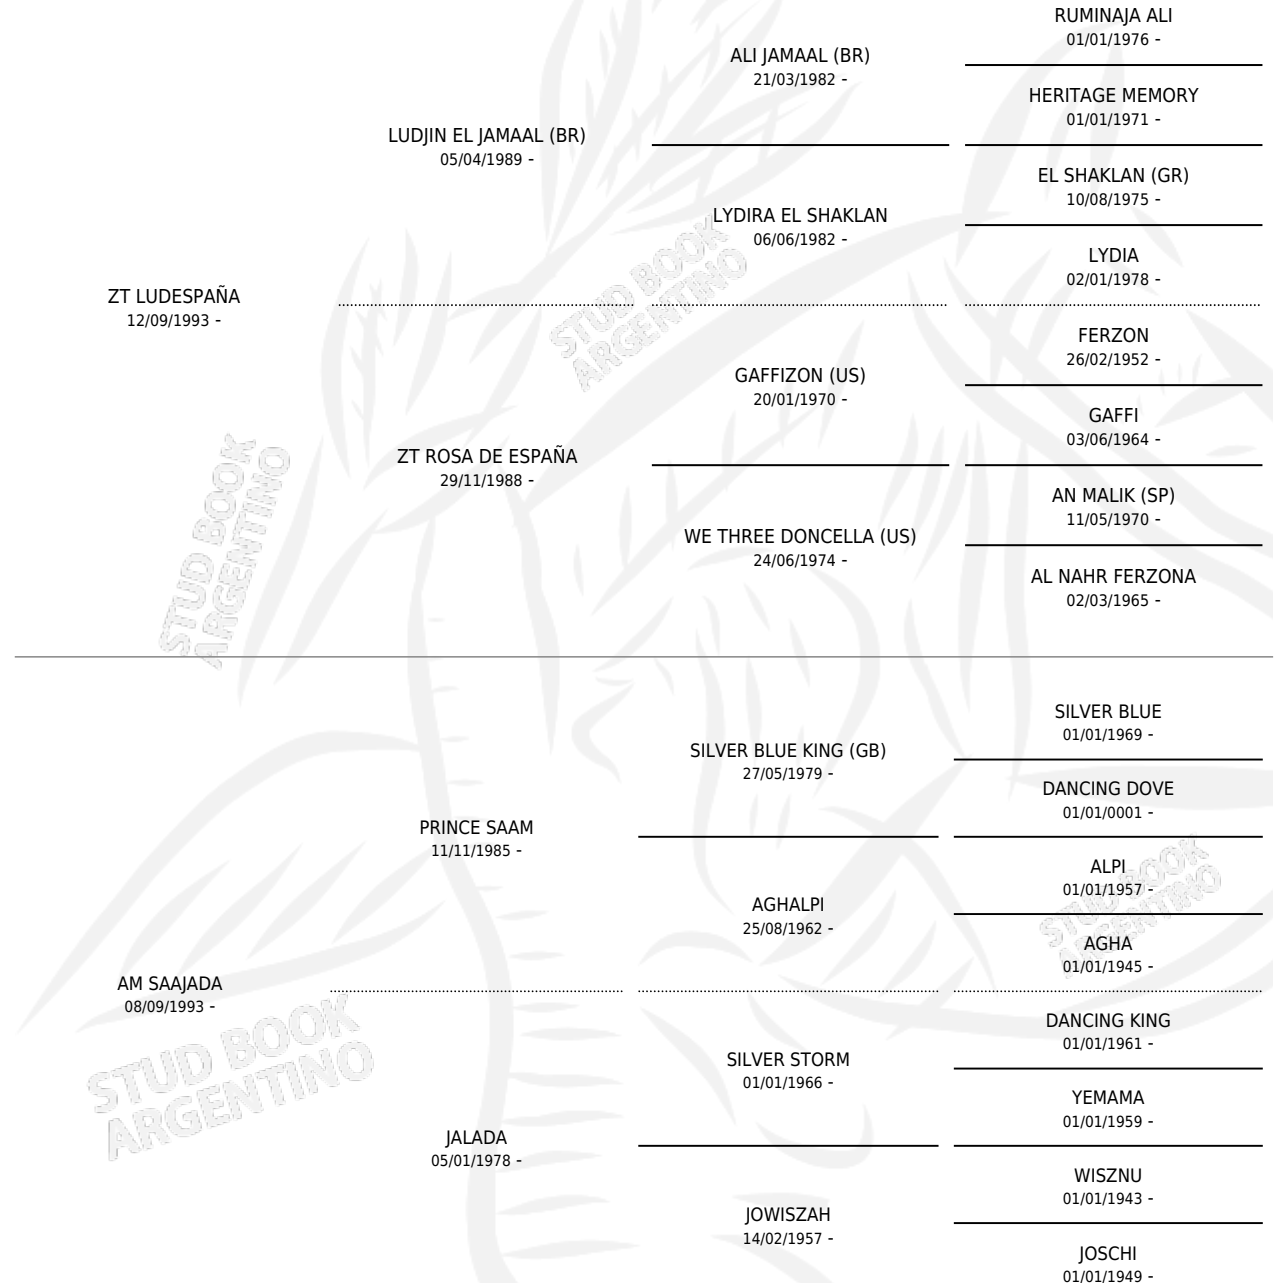

FG LISAHAJA

por ZT LUDESPAÑA y AM SAAJADA por PRINCE SAAM

Argentina · Hembra · Alazan · AP · 27/09/2008
Familia · Volumen 40

ESTADO

TIPIFICACIÓN SANGUÍNEA	X
TIPIFICACIÓN POR ADN	X
PASAPORTE	X
IDENTIFICACIÓN POR MICROCHIP	X
REPRODUCTOR	X

Lugar de nacimiento: Fortin Guadalupe

Criador: Sin dato

PEDIGREE

FG LISAJA

Datos oficiales del Stud Book Argentino

Documento generado el 11/06/2026

studbook.org.ar