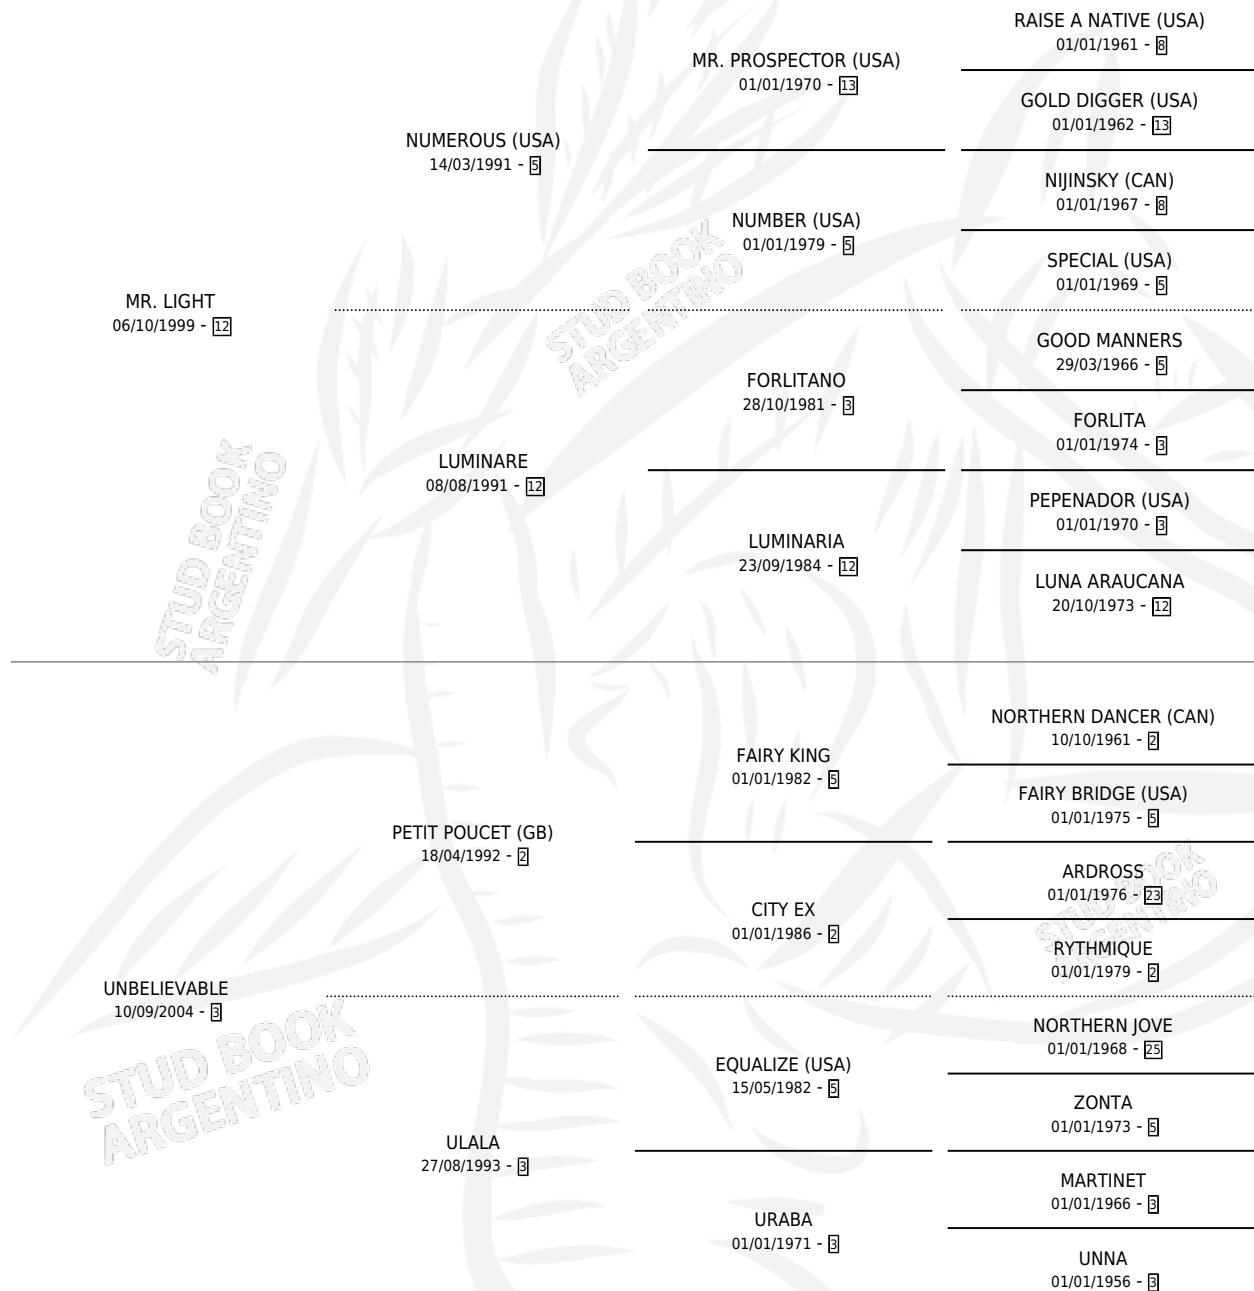

BELIEVE IN ME

por **MR. LIGHT** y **UNBELIEVABLE** por **PETIT POUCKET (GB)**

Argentina · Macho · Alazan · SP · 26/09/2008
Familia 3-d · Volumen 40

ESTADO

TIPIFICACIÓN SANGUÍNEA	X
TIPIFICACIÓN POR ADN	✓
PASAPORTE	✓
IDENTIFICACIÓN POR MICROCHIP	✓
REPRODUCTOR	X

Lugar de nacimiento: El Turf

Criador: El Turf

PEDIGREE

CAMPAÑA

Solo carreras oficiales de Argentina

POR EDAD

EDAD	CC	1°	2°	3°	4°	5°	NP	CLC	CLG	CLCG1	CLGG1	IMPORTE	GANANCIA / CC
3 AÑOS	6	0	0	1	1	0	4	0	0	0	0	\$14,060	\$2,343
4 AÑOS	3	0	0	0	0	0	3	0	0	0	0	\$2,240	\$747
5 AÑOS	5	0	1	0	1	0	3	0	0	0	0	\$10,800	\$2,160
TOTALES	14	0	1	1	2	0	10	0	0	0	0	\$27,100	\$1,936
%		0.0%	7.1%	7.1%	14.3%	0.0%	71.4%	0.0%	0.0%	0.0%	0.0%		

Placés en Palermo y San Isidro en 14 carreras disputadas.

POR DISTANCIA

HIPODROMO	CC	1°	2°	3°	4°	5°	NP	CLC	CLG	CLCG1	CLGG1	IMPORTE
PALERMO	6	0	1	0	1	0	4	0	0	0	0	\$10,800
1000 MTS	6	0	1	0	1	0	4	0	0	0	0	\$10,800
LA PLATA	3	0	0	0	0	0	3	0	0	0	0	\$0
1000 MTS	1	0	0	0	0	0	1	0	0	0	0	\$0
1400 MTS	1	0	0	0	0	0	1	0	0	0	0	\$0
1300 MTS	1	0	0	0	0	0	1	0	0	0	0	\$0
SAN ISIDRO	5	0	0	1	1	0	3	0	0	0	0	\$16,300
1000 MTS	1	0	0	0	0	0	1	0	0	0	0	\$2,240
1100 MTS	1	0	0	0	1	0	0	0	0	0	0	\$3,800
1200 MTS	3	0	0	1	0	0	2	0	0	0	0	\$10,260