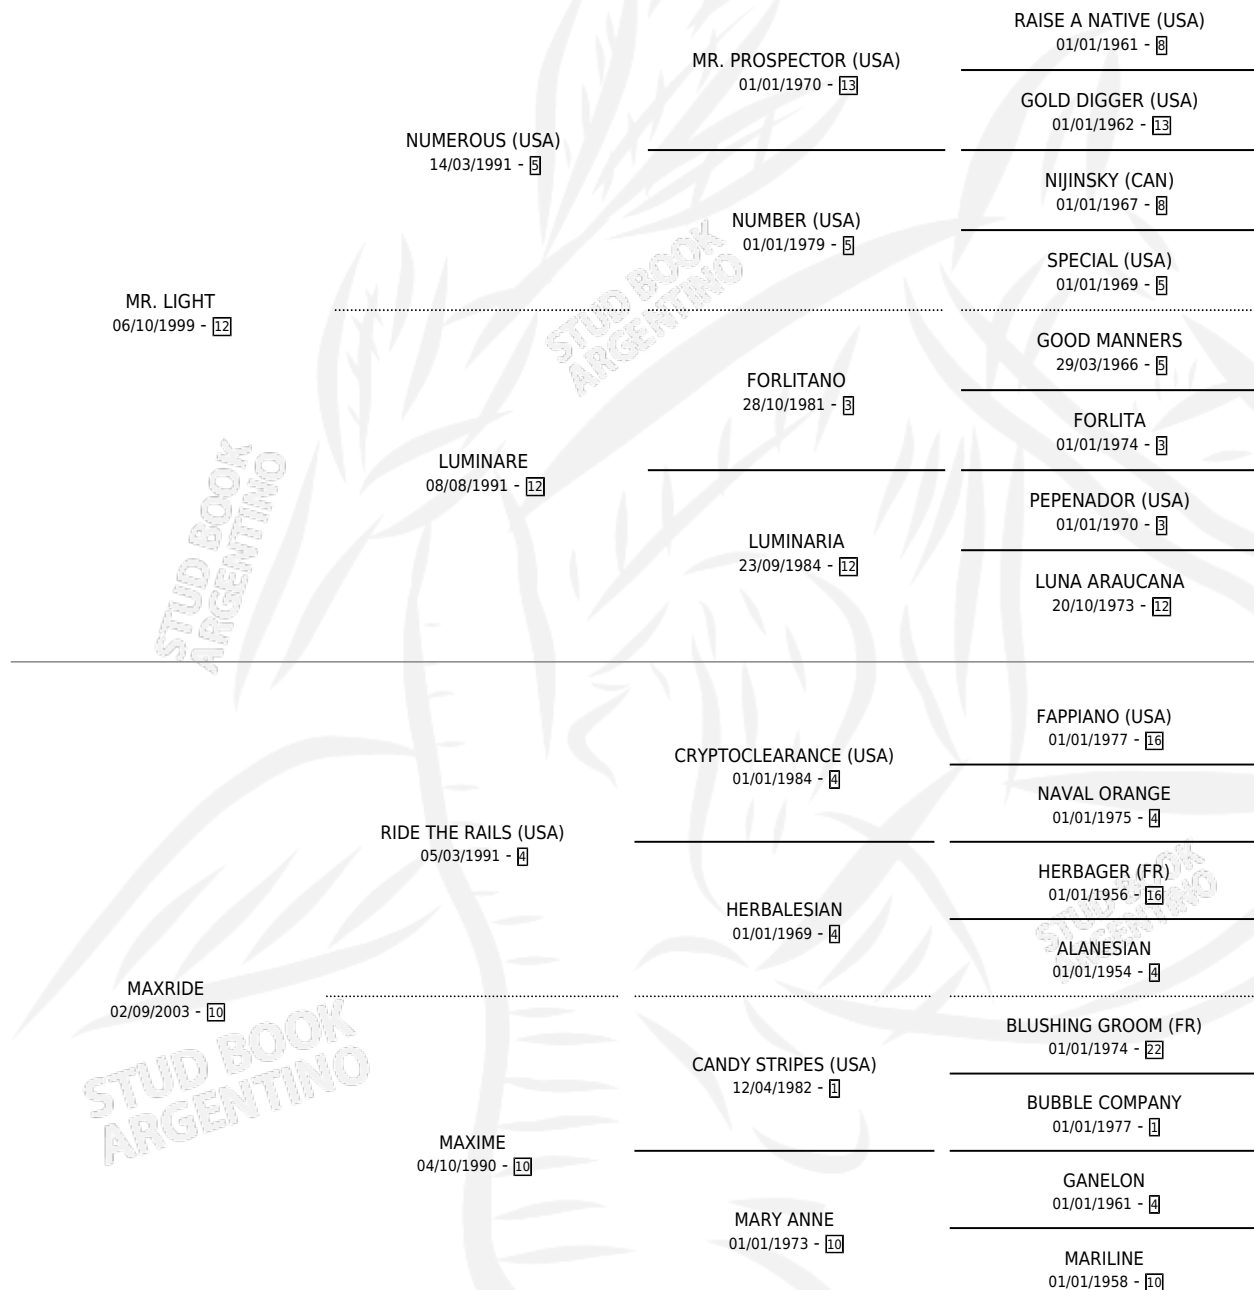

MAX LIGHT

por MR. LIGHT y MAXRIDE por RIDE THE RAILS (USA)

Argentina · Hembra · Zaino · SP · 18/09/2008
Familia 10-d · Volumen 40

ESTADO

TIPIFICACIÓN SANGUÍNEA	X
TIPIFICACIÓN POR ADN	✓
PASAPORTE	X
IDENTIFICACIÓN POR MICROCHIP	X
REPRODUCTOR	X

Lugar de nacimiento: El Turf

Criador: Gonzalez Roman Juan Carlos

PEDIGREE

EXPORTACIÓN / IMPORTACIÓN

FECHA	MOVIMIENTO	PAÍS
24/08/2009	EXPORTADO	PARAGUAY

MAX LIGHT

Datos oficiales del Stud Book Argentino

Documento generado el 25/04/2026