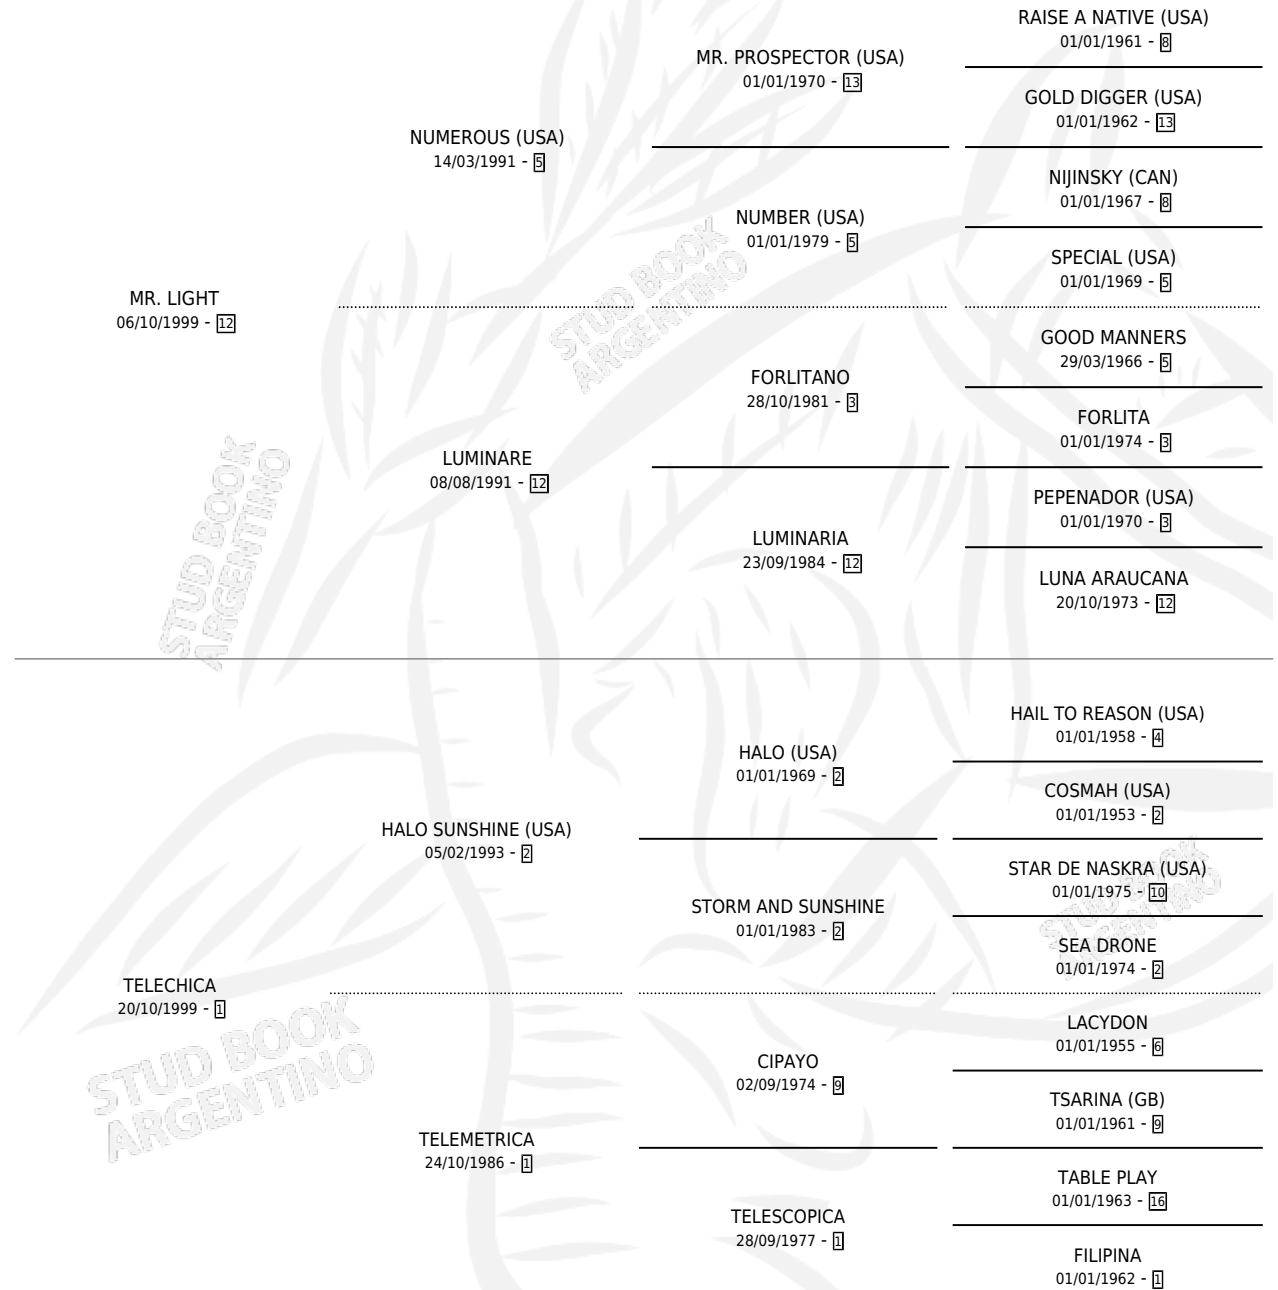

TUTORIAL

por **MR. LIGHT** y **TELECHICA** por **HALO SUNSHINE (USA)**

Argentina · Macho · Zaino · SP · 19/09/2008
Familia 1-s · Volumen 40

ESTADO

TIPIFICACIÓN SANGUÍNEA	X
TIPIFICACIÓN POR ADN	✓
PASAPORTE	✓
IDENTIFICACIÓN POR MICROCHIP	✓
REPRODUCTOR	X

Lugar de nacimiento: El Turf

Criador: El Turf

PEDIGREE

CAMPAÑA

Solo carreras oficiales de Argentina

POR EDAD

EDAD	CC	1°	2°	3°	4°	5°	NP	CLC	CLG	CLCG1	CLGG1	IMPORTE	GANANCIA / CC
3 AÑOS	3	0	0	0	0	0	3	0	0	0	0	\$1,900	\$633
4 AÑOS	10	1	0	0	0	1	8	0	0	0	0	\$40,740	\$4,074
5 AÑOS	13	1	0	2	3	2	5	0	0	0	0	\$59,100	\$4,546
6 AÑOS	5	0	0	1	0	2	2	0	0	0	0	\$8,760	\$1,752
TOTALES	31	2	0	3	3	5	18	0	0	0	0	\$110,500	\$3,565
%		6.5%	0.0%	9.7%	9.7%	16.1%	58.1%	0.0%	0.0%	0.0%	0.0%		