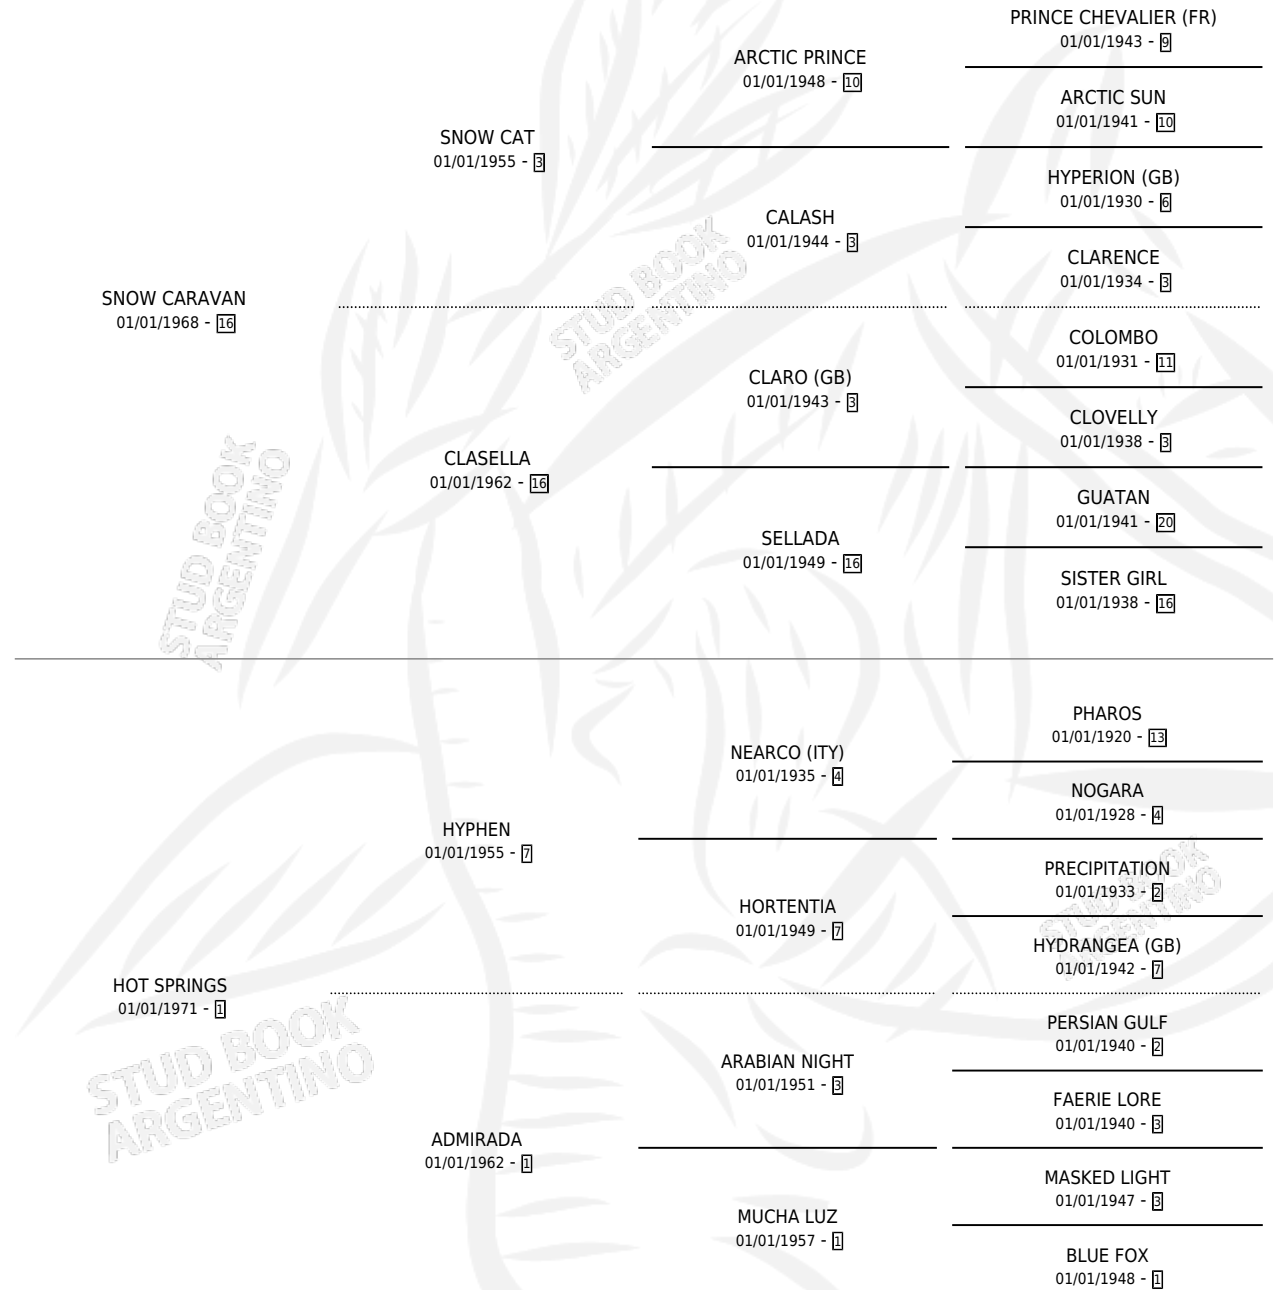

Lugar de nacimiento: Campo particular

Criador: Sin dato

~

HIJOS

	MACHOS	HEMBRAS
8 NACIERON	4	4
5 CORRIERON	2	3
3 GANARON	0	3
0 GANADORES CL	0 GANADORES GR	0 GANADORES G1

PEDIGREE

CAMPAÑA

Solo carreras oficiales de Argentina