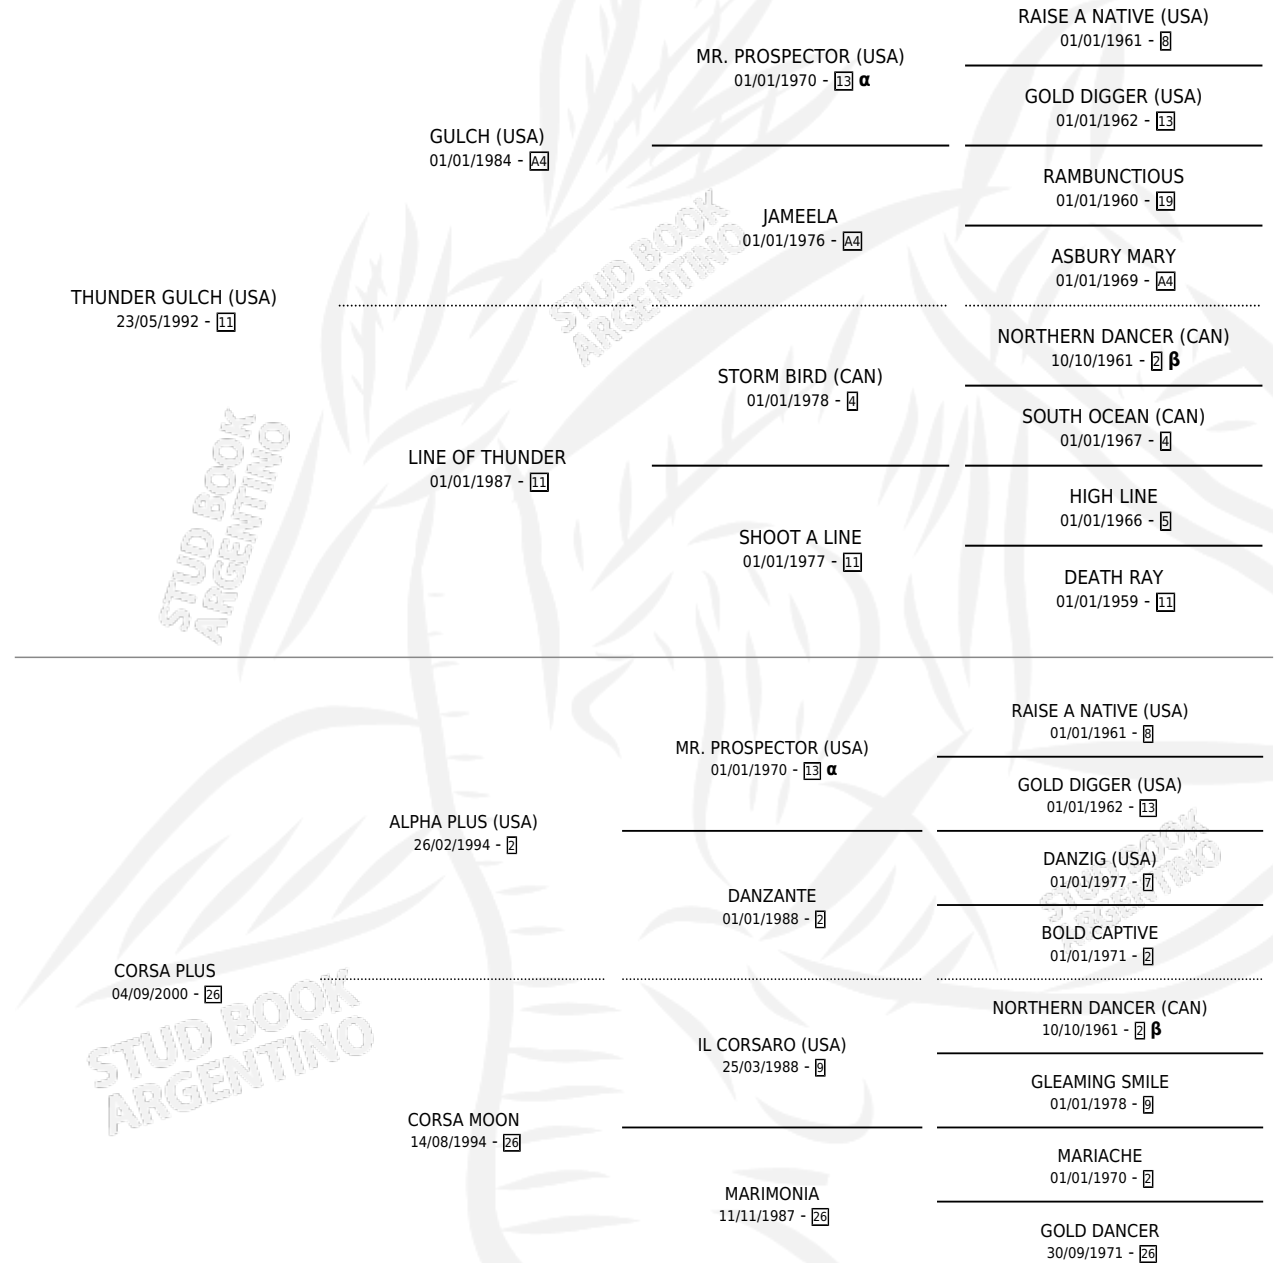

CORSA STAR

por **THUNDER GULCH (USA)** y **CORSA PLUS** por **ALPHA PLUS (USA)**

Argentina · Hembra · Zaino · SP · 19/09/2008
Familia 26 · Volumen 40

ESTADO

TIPIFICACIÓN SANGUÍNEA	X
TIPIFICACIÓN POR ADN	✓
PASAPORTE	✓
IDENTIFICACIÓN POR MICROCHIP	✓
REPRODUCTOR	✓

Lugar de nacimiento: El Mallin
Criador: Savi Sergio Oscar

~

HIJOS

	MACHOS	HEMBRAS
4 NACIERON	1	3
2 CORRIERON	0	2

SIN ACTUACIONES

PEDIGREE

INBREEDING : **α,β**

CAMPAÑA

Solo carreras oficiales de Argentina

POR EDAD

EDAD	CC	1°	2°	3°	4°	5°	NP	CLC	CLG	CLCG1	CLGG1	IMPORTE	GANANCIA / CC
2 AÑOS	3	0	1	0	0	2	0	0	0	0	0	\$15,950	\$5,317
3 AÑOS	3	1	0	0	1	0	1	0	0	0	0	\$29,900	\$9,967
4 AÑOS	2	0	0	0	0	0	2	0	0	0	0	\$0	\$0
TOTALES	8	1	1	0	1	2	3	0	0	0	0	\$45,850	\$5,731
%		12.5%	12.5%	0.0%	12.5%	25.0%	37.5%	0.0%	0.0%	0.0%	0.0%		