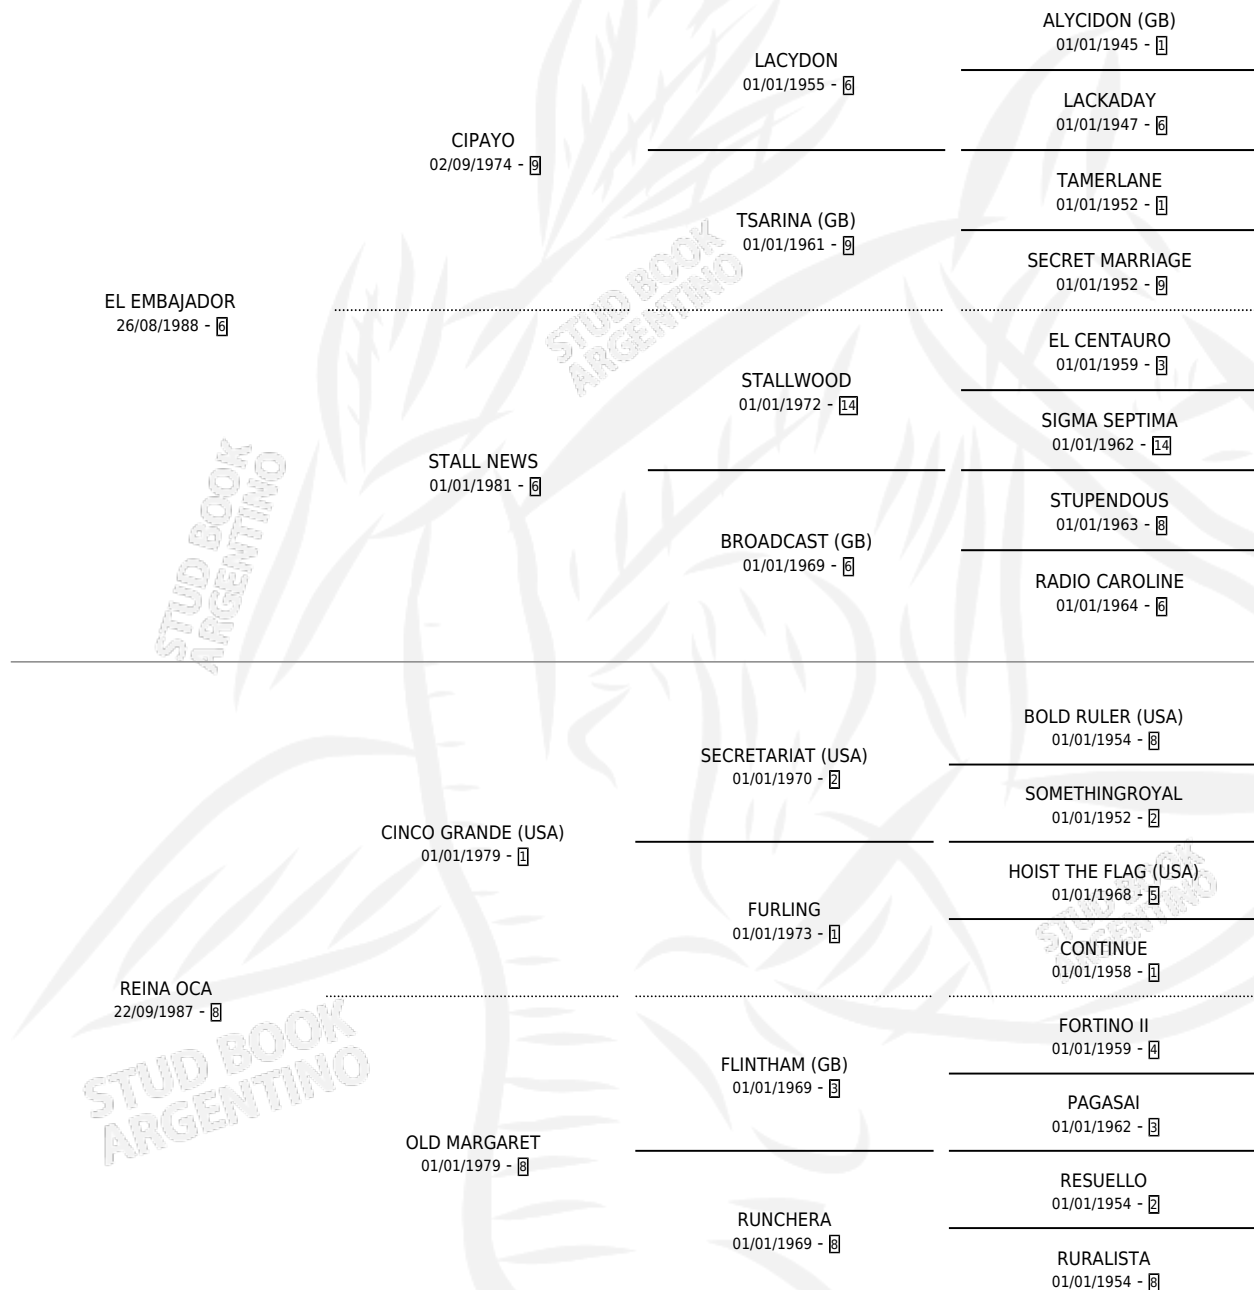

REYNA MALAYA

por **EL EMBAJADOR** y **REINA OCA** por **CINCO GRANDE**
(USA)

Argentina · Hembra · Zaino · SP · 29/09/2008
Familia 8-c · Volumen 40

ESTADO

TIPIFICACIÓN SANGUÍNEA	X
TIPIFICACIÓN POR ADN	✓
PASAPORTE	✓
IDENTIFICACIÓN POR MICROCHIP	✓
REPRODUCTOR	✓

Lugar de nacimiento: Jomar
Criador: Jomar

~

HIJOS

	MACHOS	HEMBRAS
1 NACIERON	0	1
SIN ACTUACIONES		

PEDIGREE