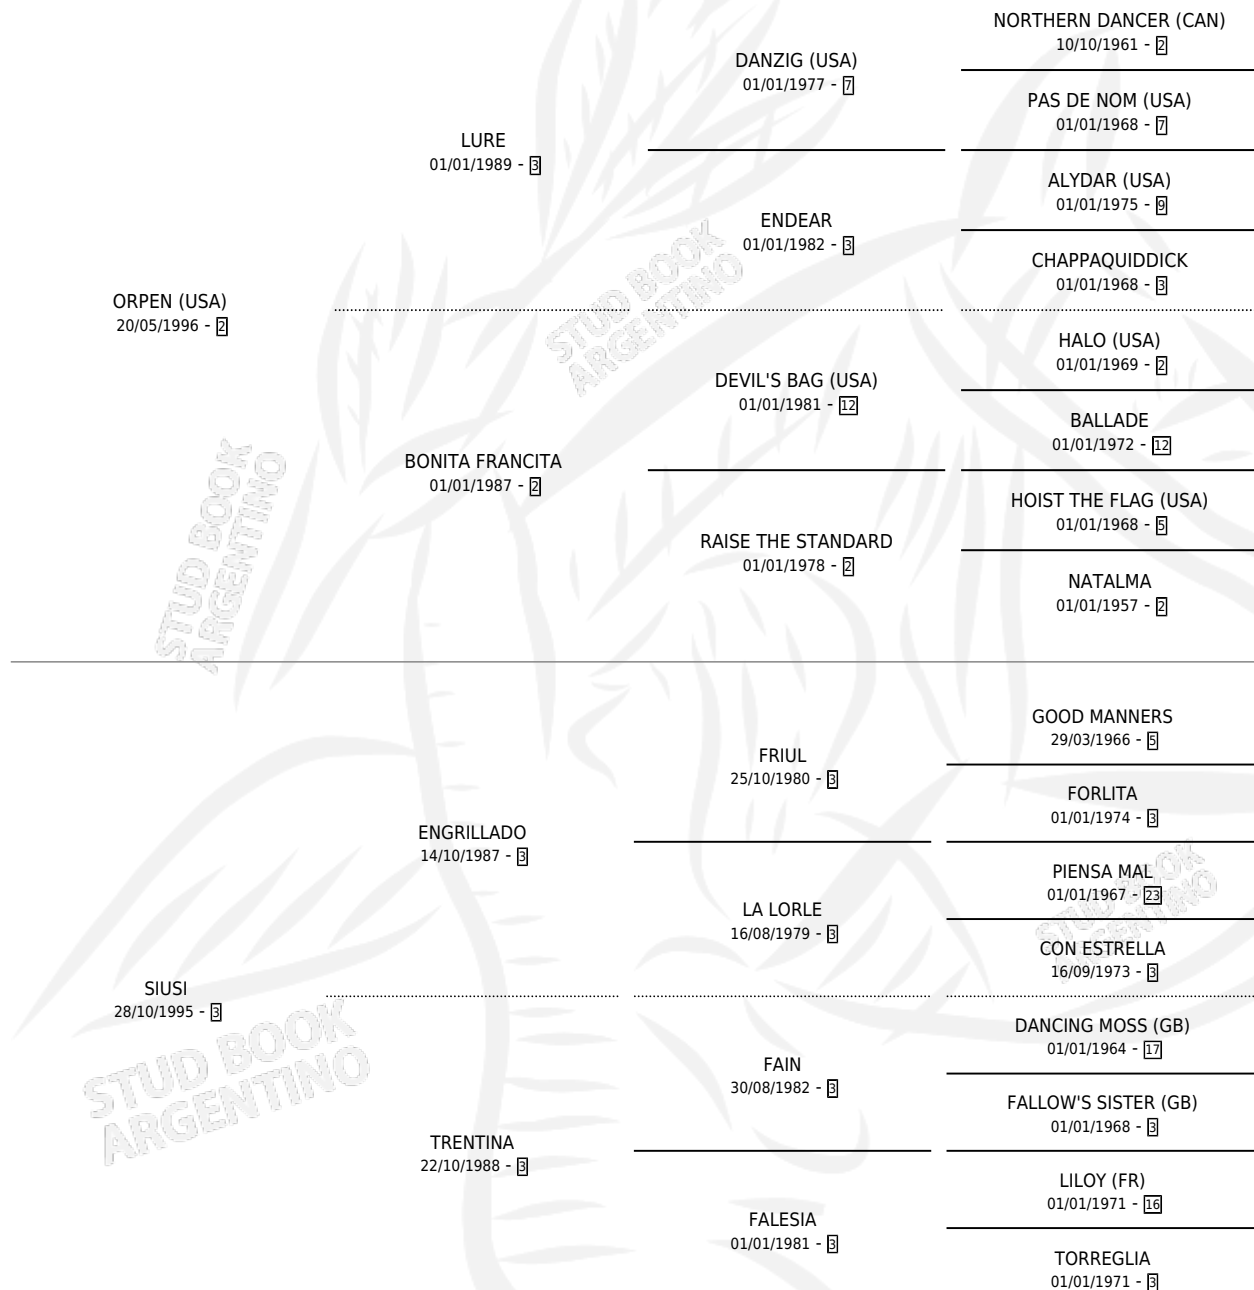

Lugar de nacimiento: Usasti

Criador: Usasti

~

HIJOS

	MACHOS	HEMBRAS
2 NACIERON	1	1
1 CORRIERON	0	1
1 GANARON	0	1
0 GANADORES CL	0 GANADORES GR	0 GANADORES G1

PEDIGREE

CAMPAÑA

Solo carreras oficiales de Argentina