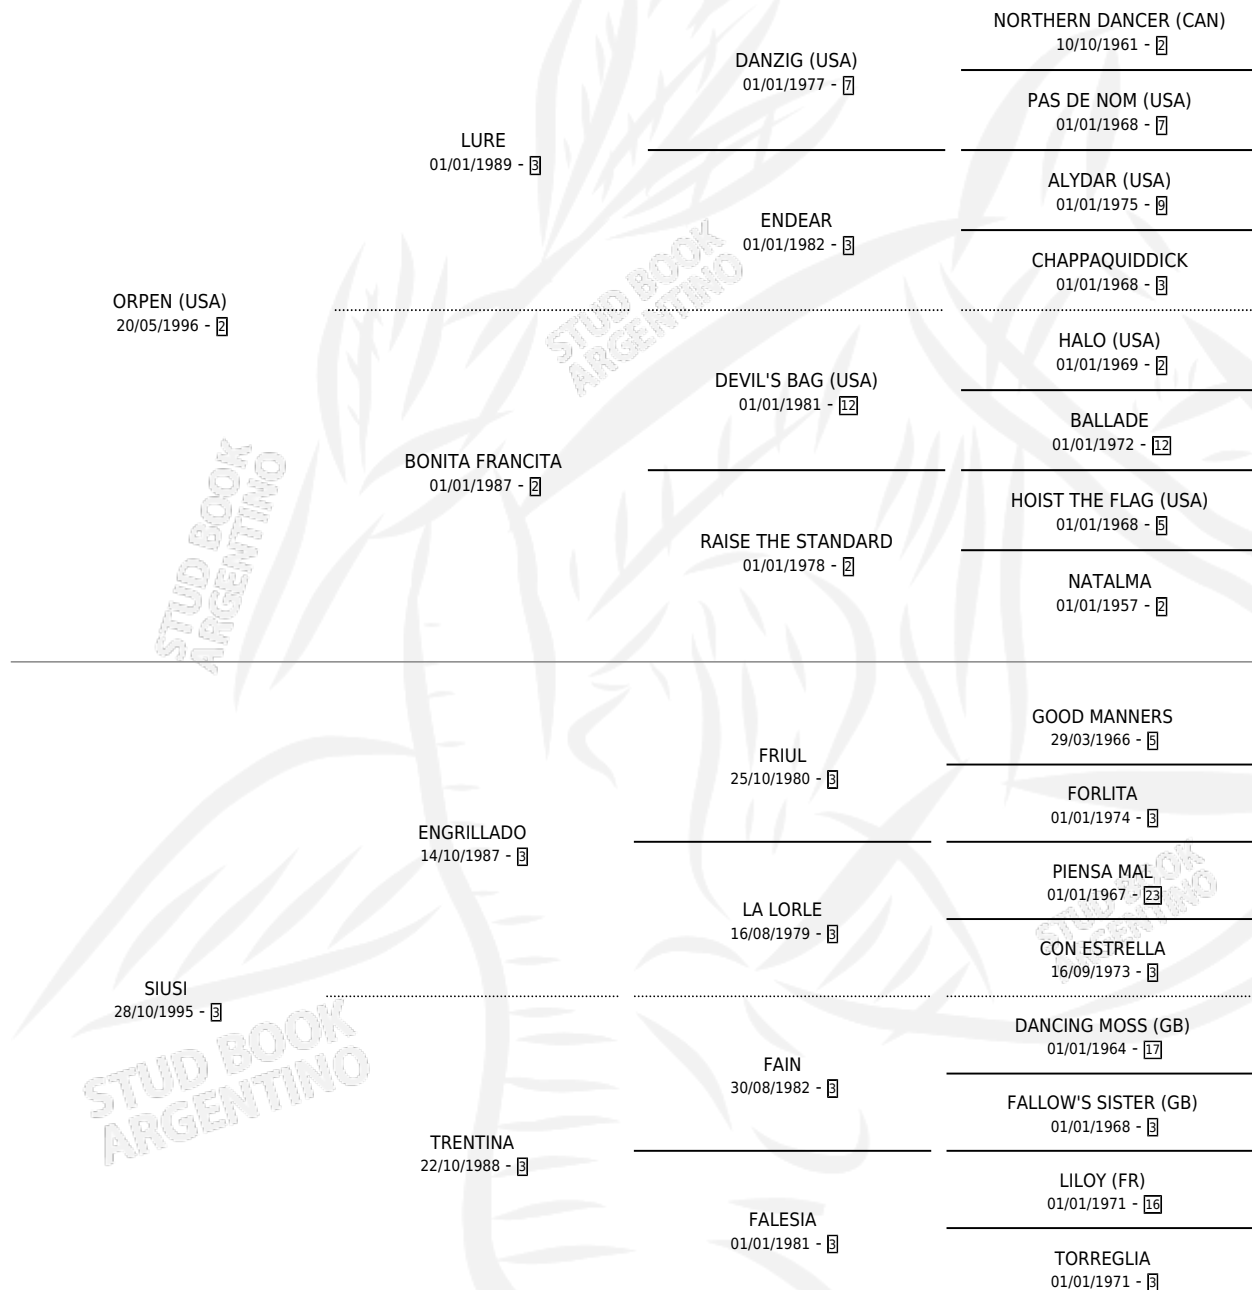

Lugar de nacimiento: Usasti

Criador: Usasti

~

HIJOS

	MACHOS	HEMBRAS
2 NACIERON	1	1
1 CORRIERON	0	1
1 GANARON	0	1
0 GANADORES CL	0 GANADORES GR	0 GANADORES G1

PEDIGREE

CAMPAÑA

Solo carreras oficiales de Argentina