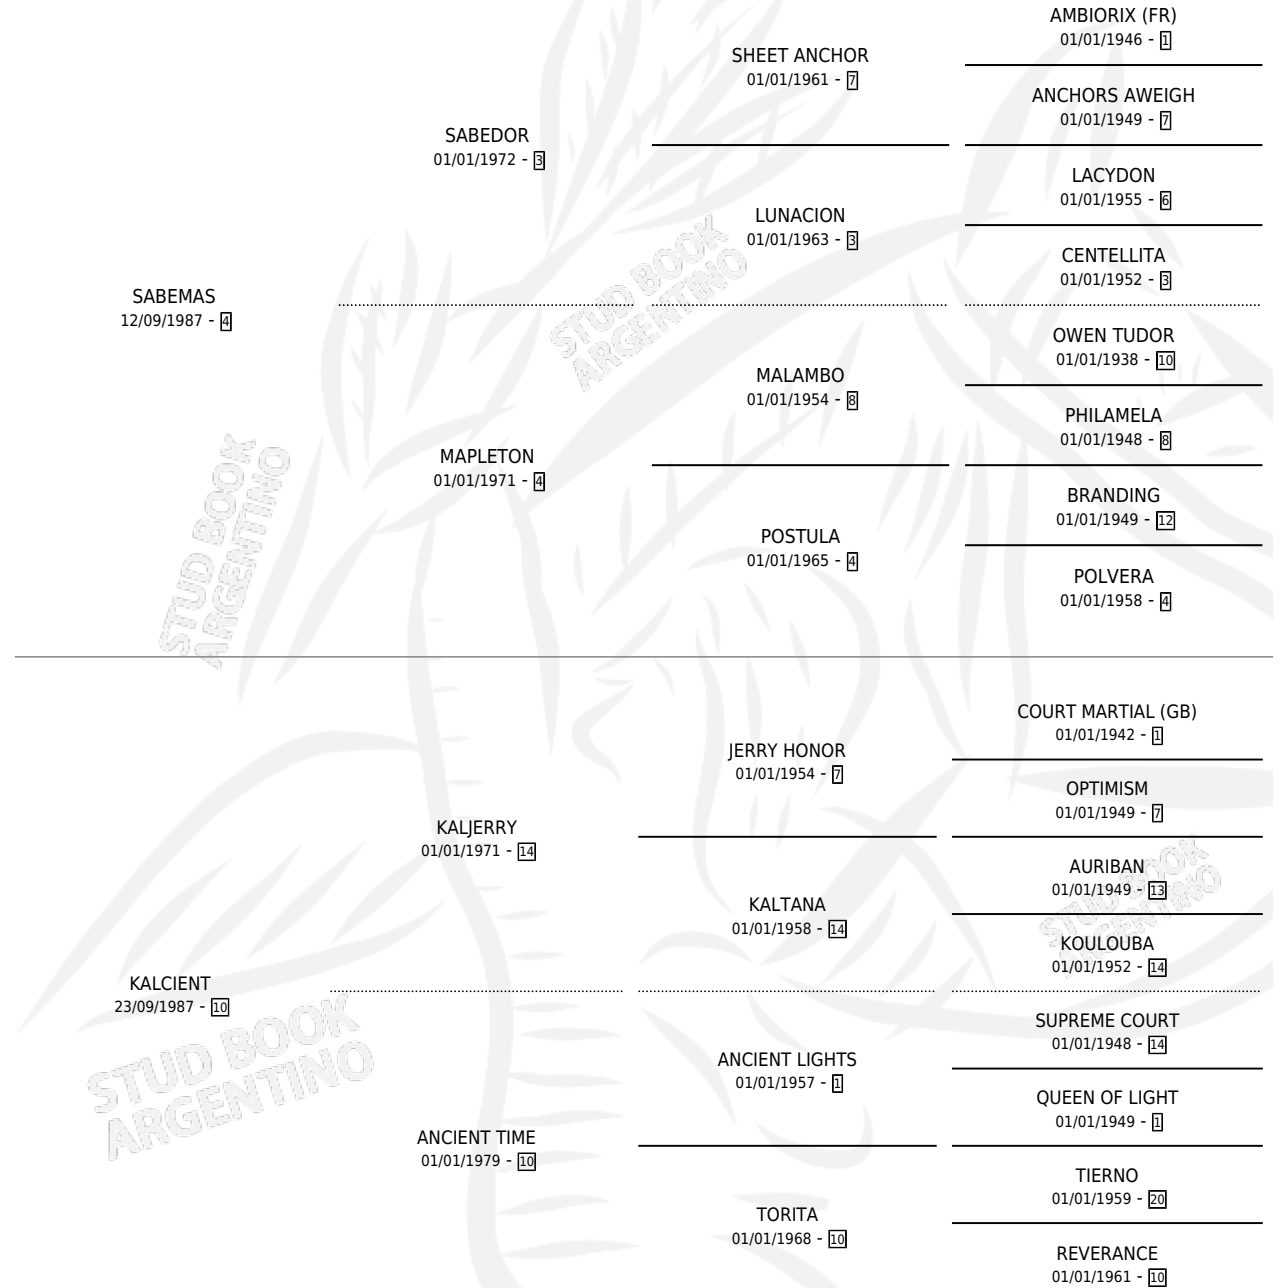

MAS DE CIENT

por SABEMAS y KALCIENT por KALJERRY

Argentina · Macho · Tordillo · SP · 04/09/2008
Familia 10-d · Volumen 40

ESTADO

TIPIFICACIÓN SANGUÍNEA	X
TIPIFICACIÓN POR ADN	✓
PASAPORTE	✓
IDENTIFICACIÓN POR MICROCHIP	✓
REPRODUCTOR	X

Lugar de nacimiento: La Guarida

Criador: La Guarida

PEDIGREE

CAMPAÑA

Solo carreras oficiales de Argentina

POR EDAD

EDAD	CC	1°	2°	3°	4°	5°	NP	CLC	CLG	CLCG1	CLGG1	IMPORTE	GANANCIA / CC
4 AÑOS	1	0	0	0	0	0	1	0	0	0	0	\$0	\$0
TOTALES	1	0	0	0	0	0	1	0	0	0	0	\$0	\$0
%		0.0%	0.0%	0.0%	0.0%	0.0%	100%	0.0%	0.0%	0.0%	0.0%		