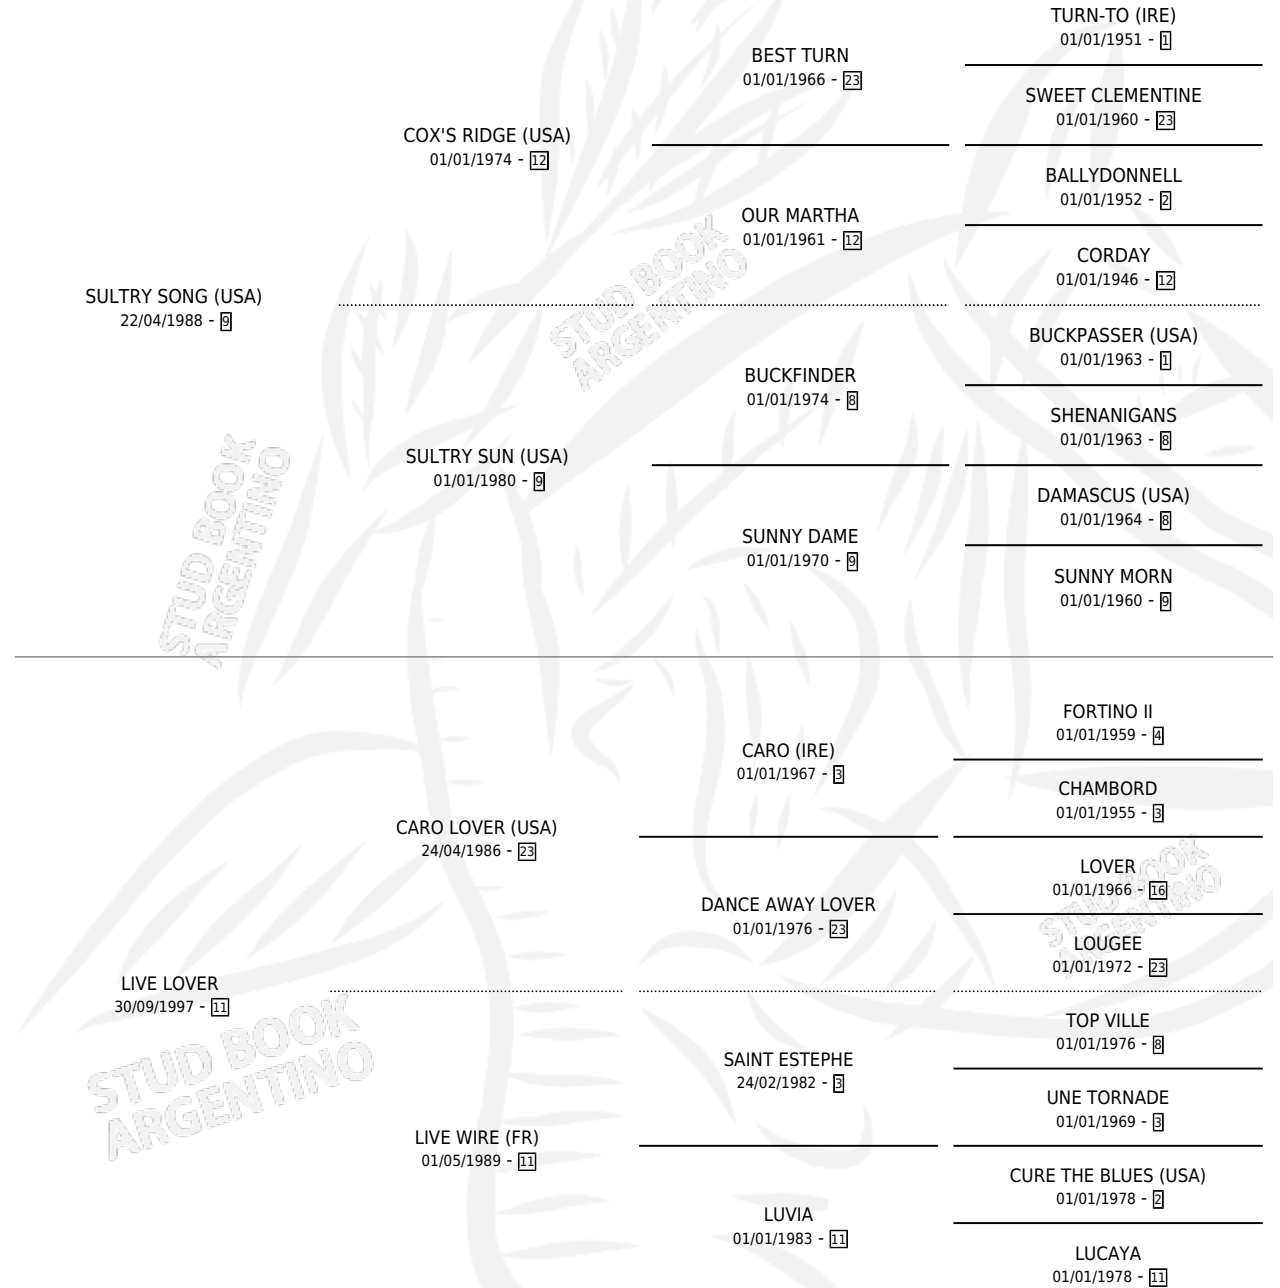

SULTRY LOVER

por **SULTRY SONG (USA)** y **LIVE LOVER** por **CARO LOVER (USA)**

Argentina · Macho · Zaino · SP · 29/08/2008
Familia 11-d · Volumen 40

ESTADO

TIPIFICACIÓN SANGUÍNEA	X
TIPIFICACIÓN POR ADN	X
PASAPORTE	X
IDENTIFICACIÓN POR MICROCHIP	X
REPRODUCTOR	X

Lugar de nacimiento: Los Irlandeses
Criador: Dri Norberto Daniel

PEDIGREE

SULTRY LOVER

Datos oficiales del Stud Book Argentino

Documento generado el 06/05/2026

studbook.org.ar