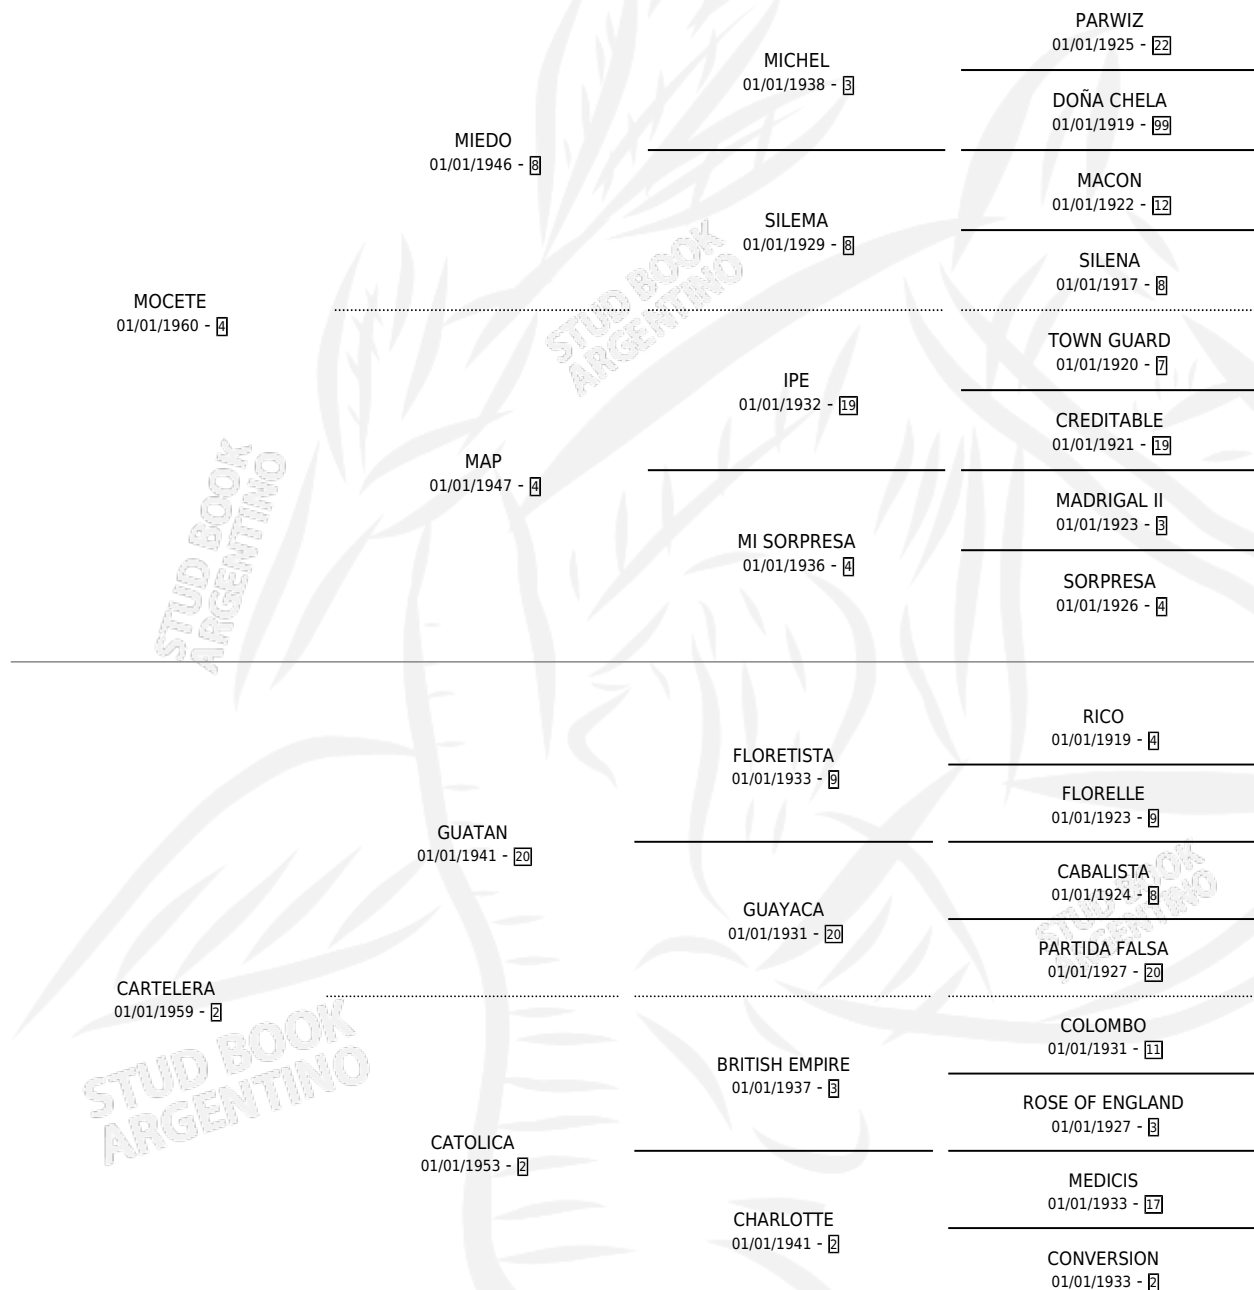

EL RUSO

por **MOCETE** y **CARTELERA** por **GUATAN**

Argentina · Macho · Alazan · SP · 01/01/1975
Familia 2-n · Volumen 29

ESTADO

TIPIFICACIÓN SANGUÍNEA	X
TIPIFICACIÓN POR ADN	X
PASAPORTE	X
IDENTIFICACIÓN POR MICROCHIP	X
REPRODUCTOR	✓

Lugar de nacimiento: Campo particular

Criador: Sin dato

~

HIJOS

	MACHOS	HEMBRAS
24 NACIERON	7	17
4 CORRIERON	1	3
4 GANARON	1	3
0 GANADORES CL	0 GANADORES GR	0 GANADORES G1

PEDIGREE

SERVICIOS PADRILLO

TEMPORADA	HARAS	SERVICIO	NAC.	EFFECTIVIDAD
0	IMPORTADO EN VIENTRE	12	7	58.33 %