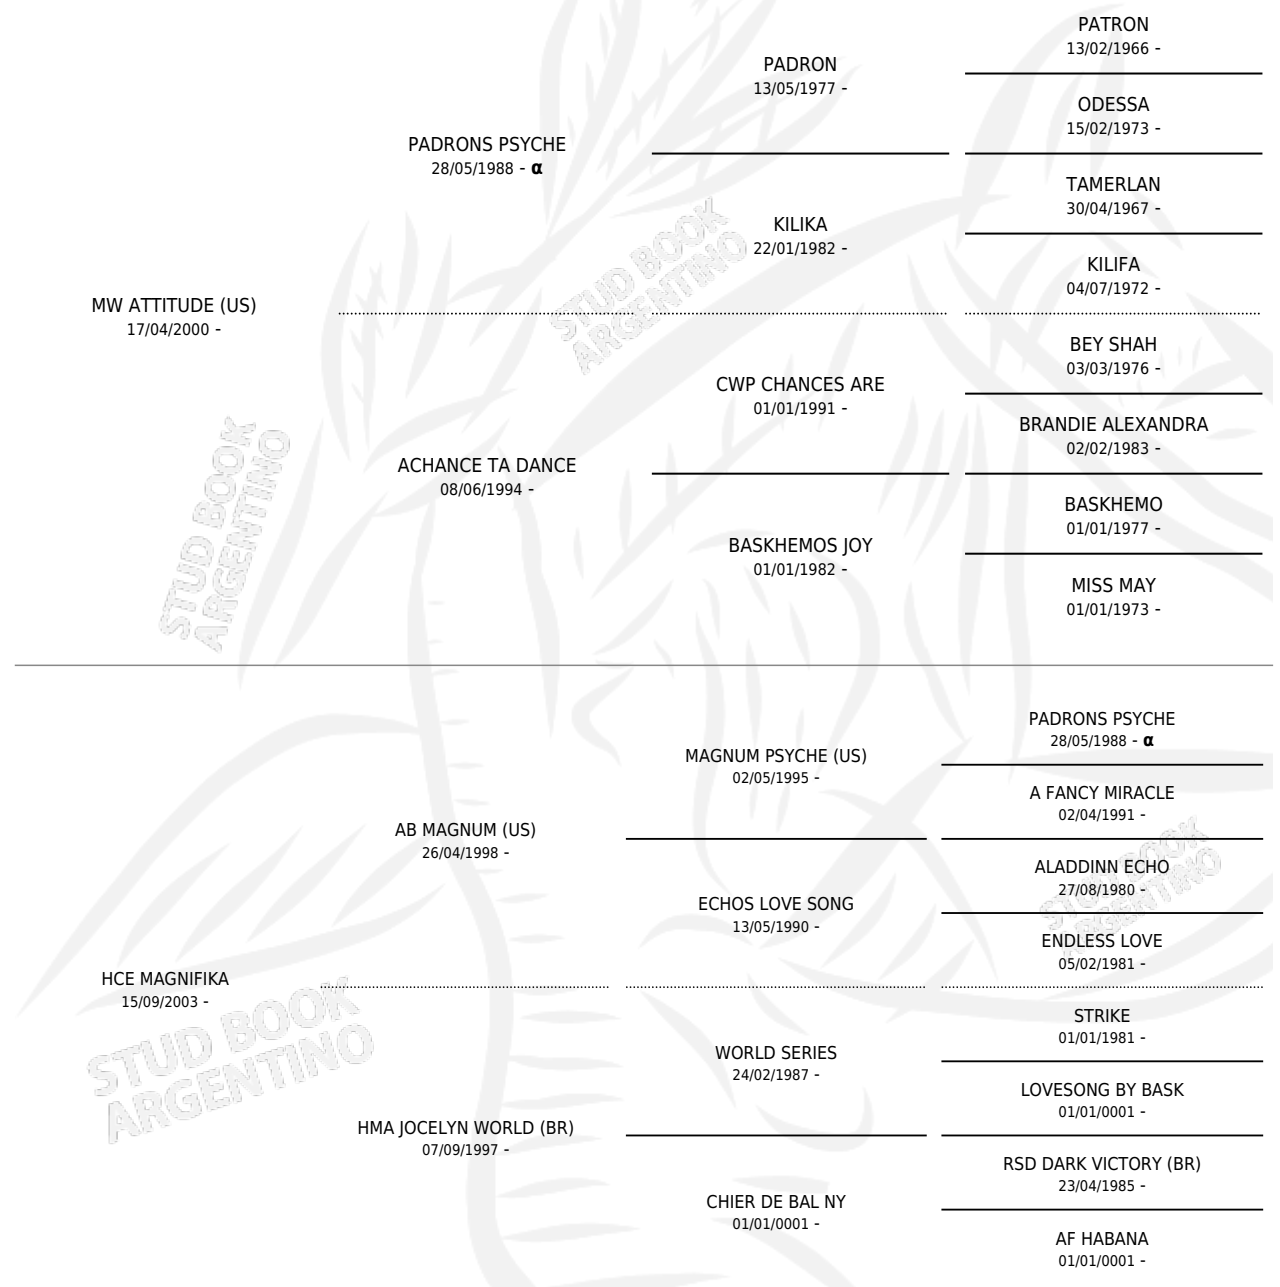

HCE ATILA

por MW ATTITUDE (US) y HCE MAGNIFIKA por AB
MAGNUM (US)

Argentina · Macho · Zaino · AP · 25/09/2008
Familia · Volumen 40

ESTADO

TIPIFICACIÓN SANGUÍNEA	X
TIPIFICACIÓN POR ADN	X
PASAPORTE	X
IDENTIFICACIÓN POR MICROCHIP	X
REPRODUCTOR	X

Lugar de nacimiento: Cuatro Estrellas

Criador: Cuatro Estrellas

PEDIGREE

INBREEDING : α

HCE ATTILA

Datos oficiales del Stud Book Argentino

Documento generado el 09/05/2026

studbook.org.ar