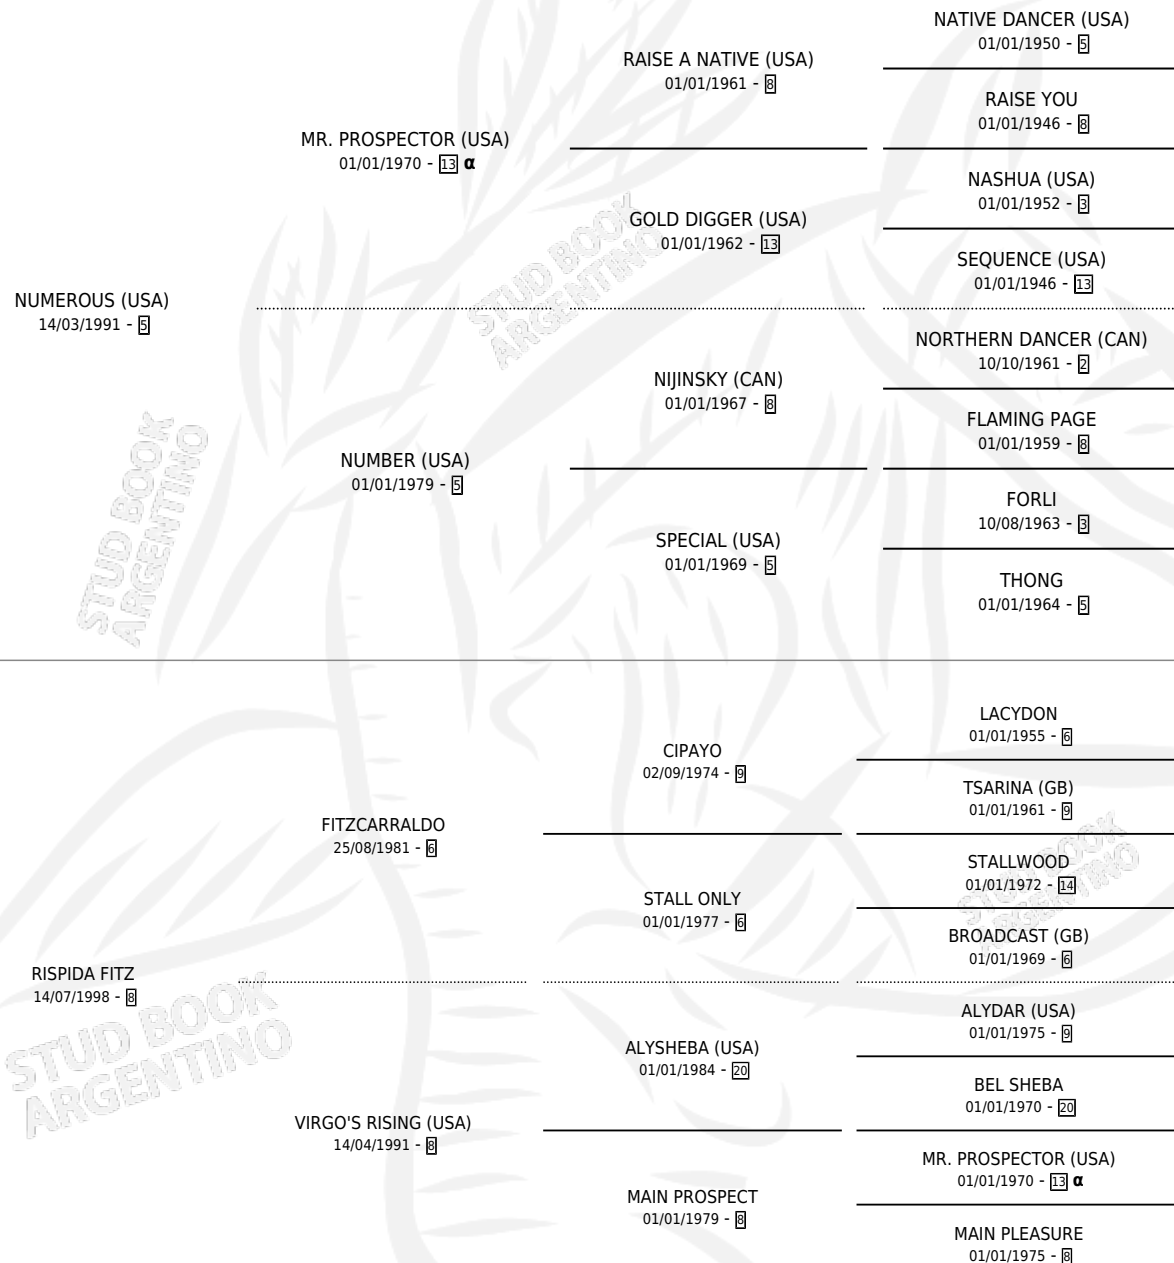

SOBERANA FITZ

por **NUMEROUS (USA)** y **RISPIDA FITZ** por **FITZCARRALDO**

Argentina · Hembra · Zaino · SP · 02/10/2008
Familia 8-c · Volumen 40

ESTADO

TIPIFICACIÓN SANGUÍNEA	X
TIPIFICACIÓN POR ADN	✓
PASAPORTE	✓
IDENTIFICACIÓN POR MICROCHIP	✓
REPRODUCTOR	✓

Lugar de nacimiento: La Milagrosa
Criador: La Milagrosa

~

HIJOS

	MACHOS	HEMBRAS
1 NACIERON	0	1
SIN ACTUACIONES		

PEDIGREE

INBREEDING : α

CAMPAÑA

Solo carreras oficiales de Argentina