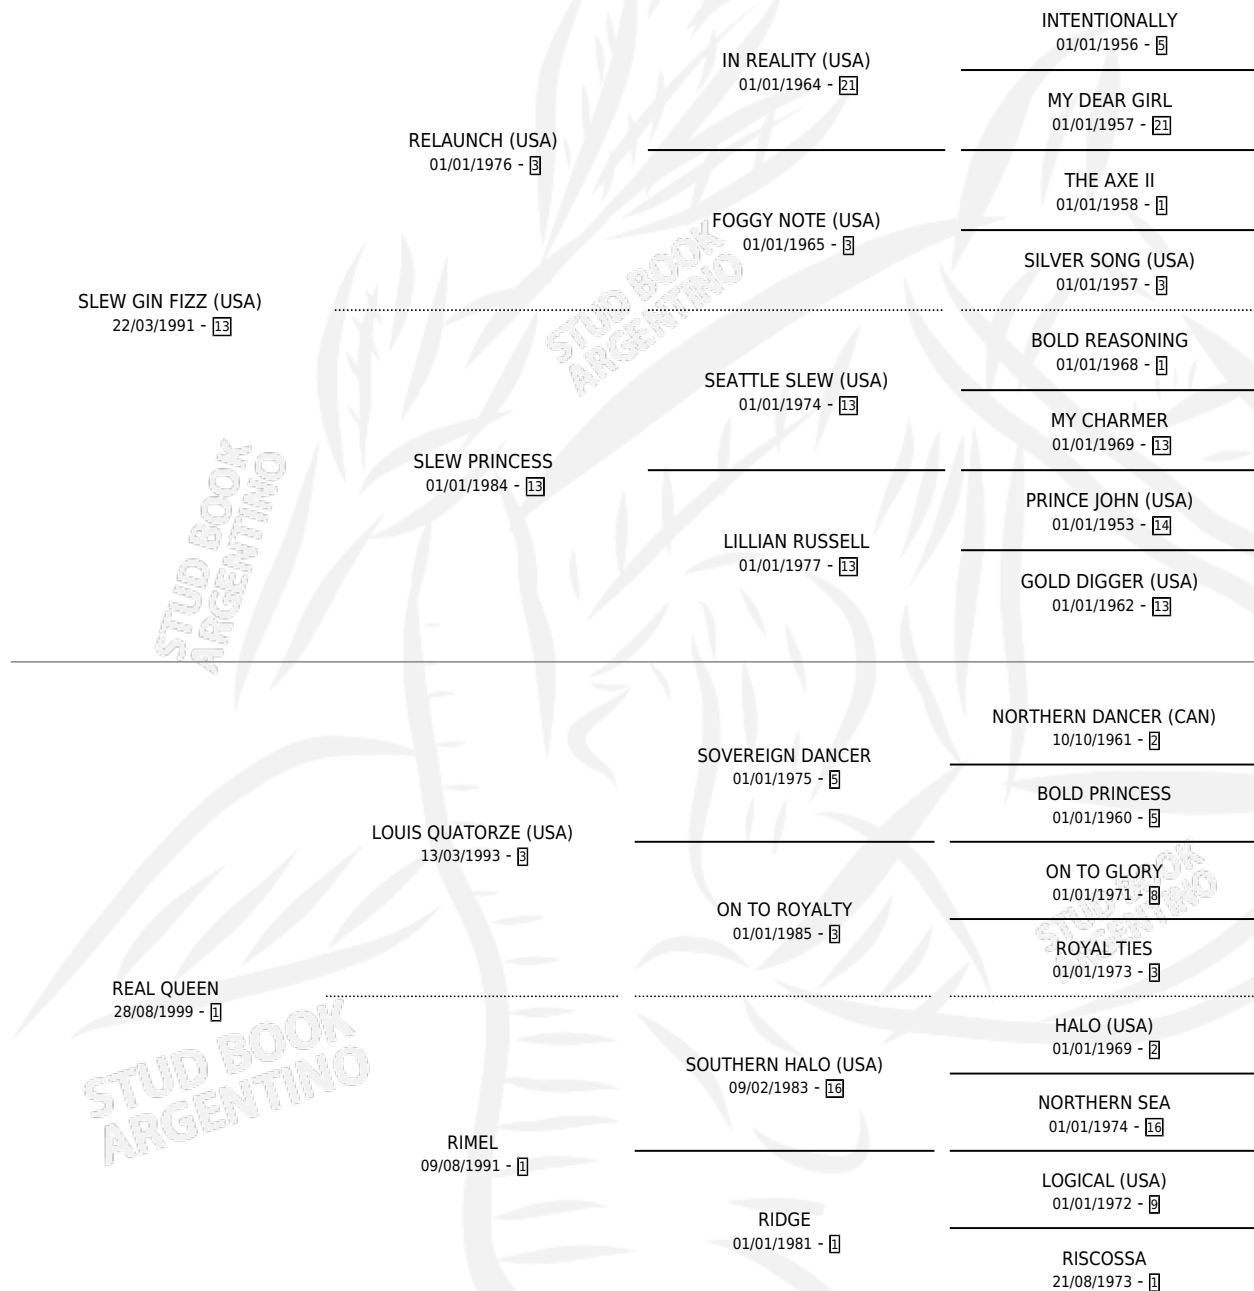

MAKE UP ROUGE

por SLEW GIN FIZZ (USA) y REAL QUEEN por LOUIS QUATORZE (USA)

Argentina · Hembra · Tordillo · SP · 09/10/2008
Familia 1-j · Volumen 40

ESTADO

TIPIFICACIÓN SANGUÍNEA	X
TIPIFICACIÓN POR ADN	✓
PASAPORTE	✓
IDENTIFICACIÓN POR MICROCHIP	✓
REPRODUCTOR	X

Lugar de nacimiento: Ojos Verdes
Criador: Ojos Verdes

PEDIGREE

CAMPAÑA

Solo carreras oficiales de Argentina

POR EDAD

EDAD	CC	1°	2°	3°	4°	5°	NP	CLC	CLG	CLCG1	CLGG1	IMPORTE	GANANCIA / CC
2 AÑOS	1	0	0	0	1	0	0	1	0	0	0	\$4,500	\$4,500
3 AÑOS	3	0	1	0	0	1	1	0	0	0	0	\$17,200	\$5,733
4 AÑOS	5	1	1	1	0	2	0	0	0	0	0	\$58,450	\$11,690
TOTALES	9	1	2	1	1	3	1	1	0	0	0	\$80,150	\$8,906
%		11.1%	22.2%	11.1%	11.1%	33.3%	11.1%	11.1%	0.0%	0.0%	0.0%		