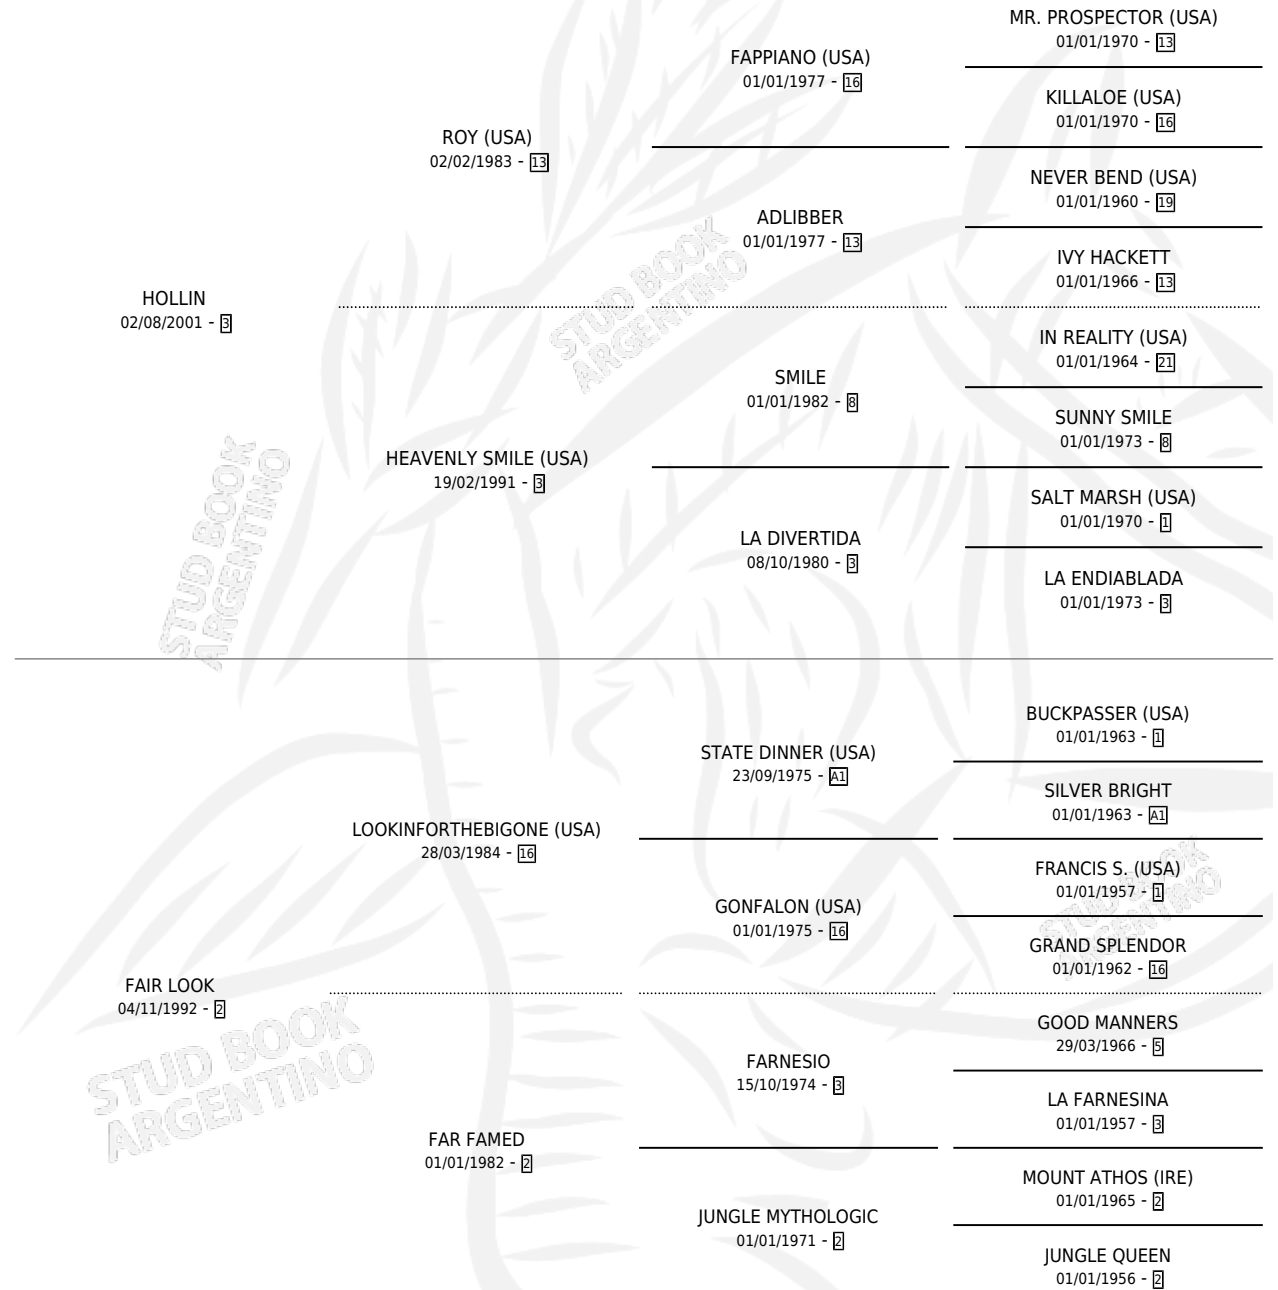

FADIL

por **HOLLIN** y **FAIR LOOK** por **LOOKINFORTHEBIGONE** (USA)

Argentina · Macho · Alazan · SP · 24/08/2008
Familia 2-g · Volumen 40

ESTADO

TIPIFICACIÓN SANGUÍNEA	X
TIPIFICACIÓN POR ADN	X
PASAPORTE	X
IDENTIFICACIÓN POR MICROCHIP	X
REPRODUCTOR	X

Lugar de nacimiento: El Bendito

Criador: El Bendito

PEDIGREE

FADIL

Datos oficiales del Stud Book Argentino

Documento generado el 28/04/2026

studbook.org.ar