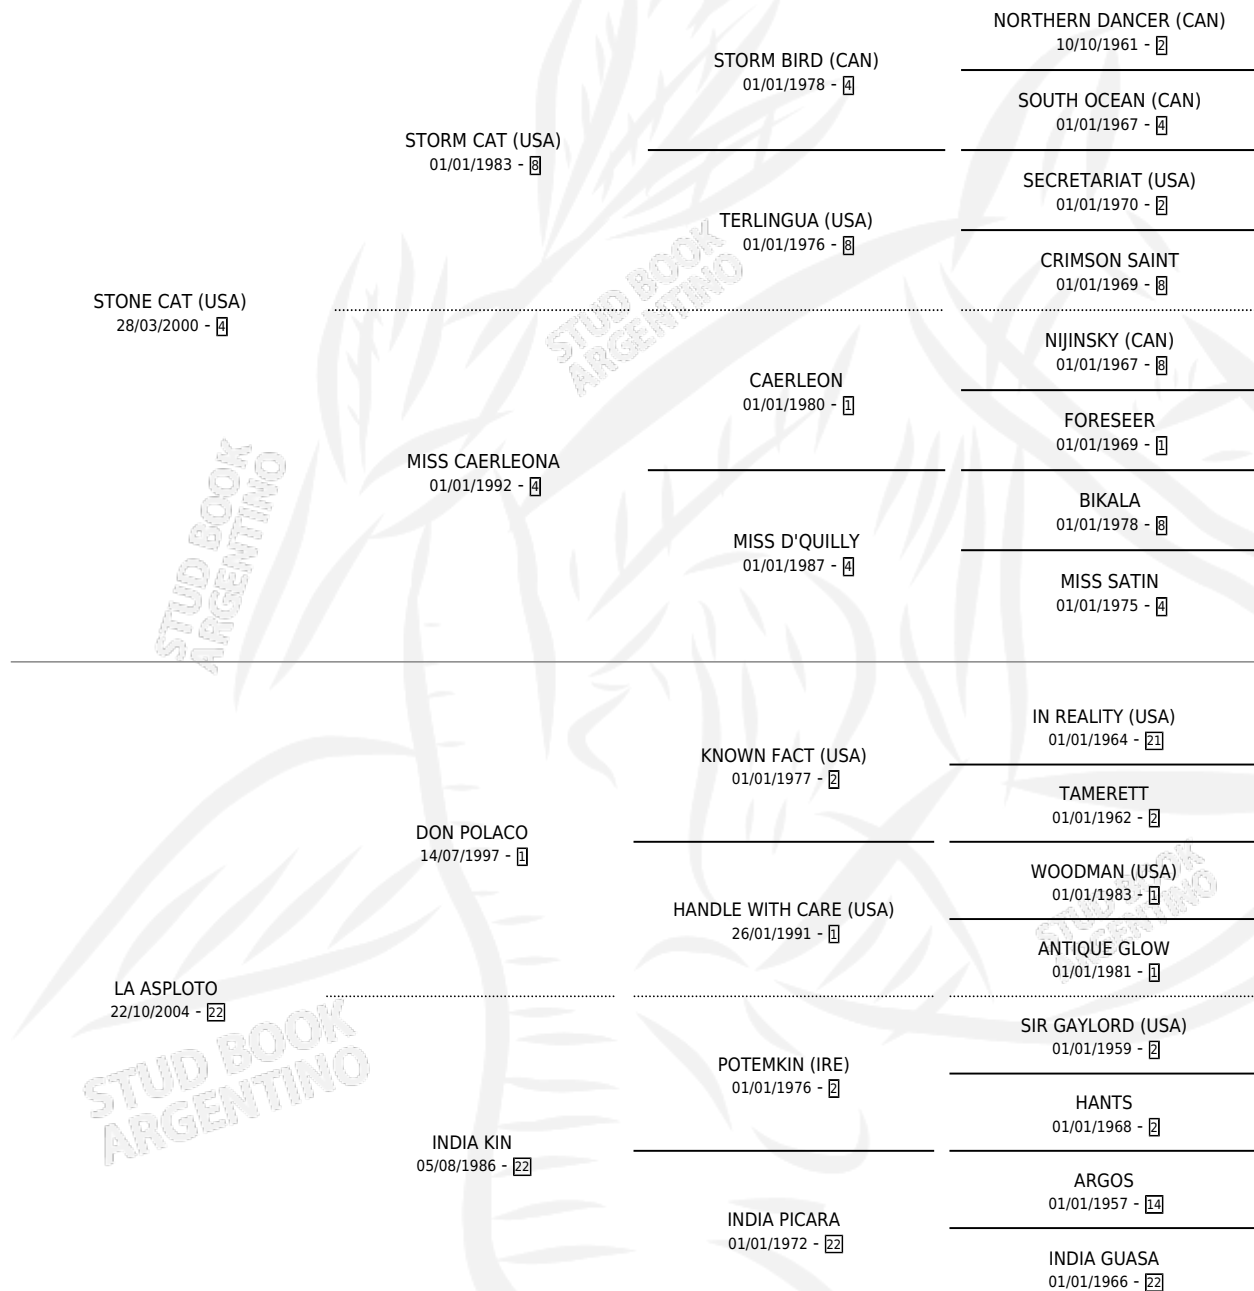

MARCHE

por **STONE CAT (USA)** y **LA ASPLOTO** por **DON POLACO**

Argentina · Hembra · Zaino · SP · 20/09/2008
Familia 22-b · Volumen 40

ESTADO

TIPIFICACIÓN SANGUÍNEA	X
TIPIFICACIÓN POR ADN	✓
PASAPORTE	✓
IDENTIFICACIÓN POR MICROCHIP	✓
REPRODUCTOR	✓

Lugar de nacimiento: Campo particular

Criador: Moreno Mariano

~

HIJOS

	MACHOS	HEMBRAS
1 NACIERON	0	1

SIN ACTUACIONES

PEDIGREE

S

mientos **1** / Efectividad **100%**

PADRILLO	PRODUCTO	CRIADOR	1ER SERVICIO	ÚLTIMO SERVICIO
BLOOD MONEY	FRIDDA (H Z, 29/09/2017)	RIQUELME MARIO OMAR	29/09/2016	21/10/2016

MARCHE

Datos oficiales del Stud Book Argentino