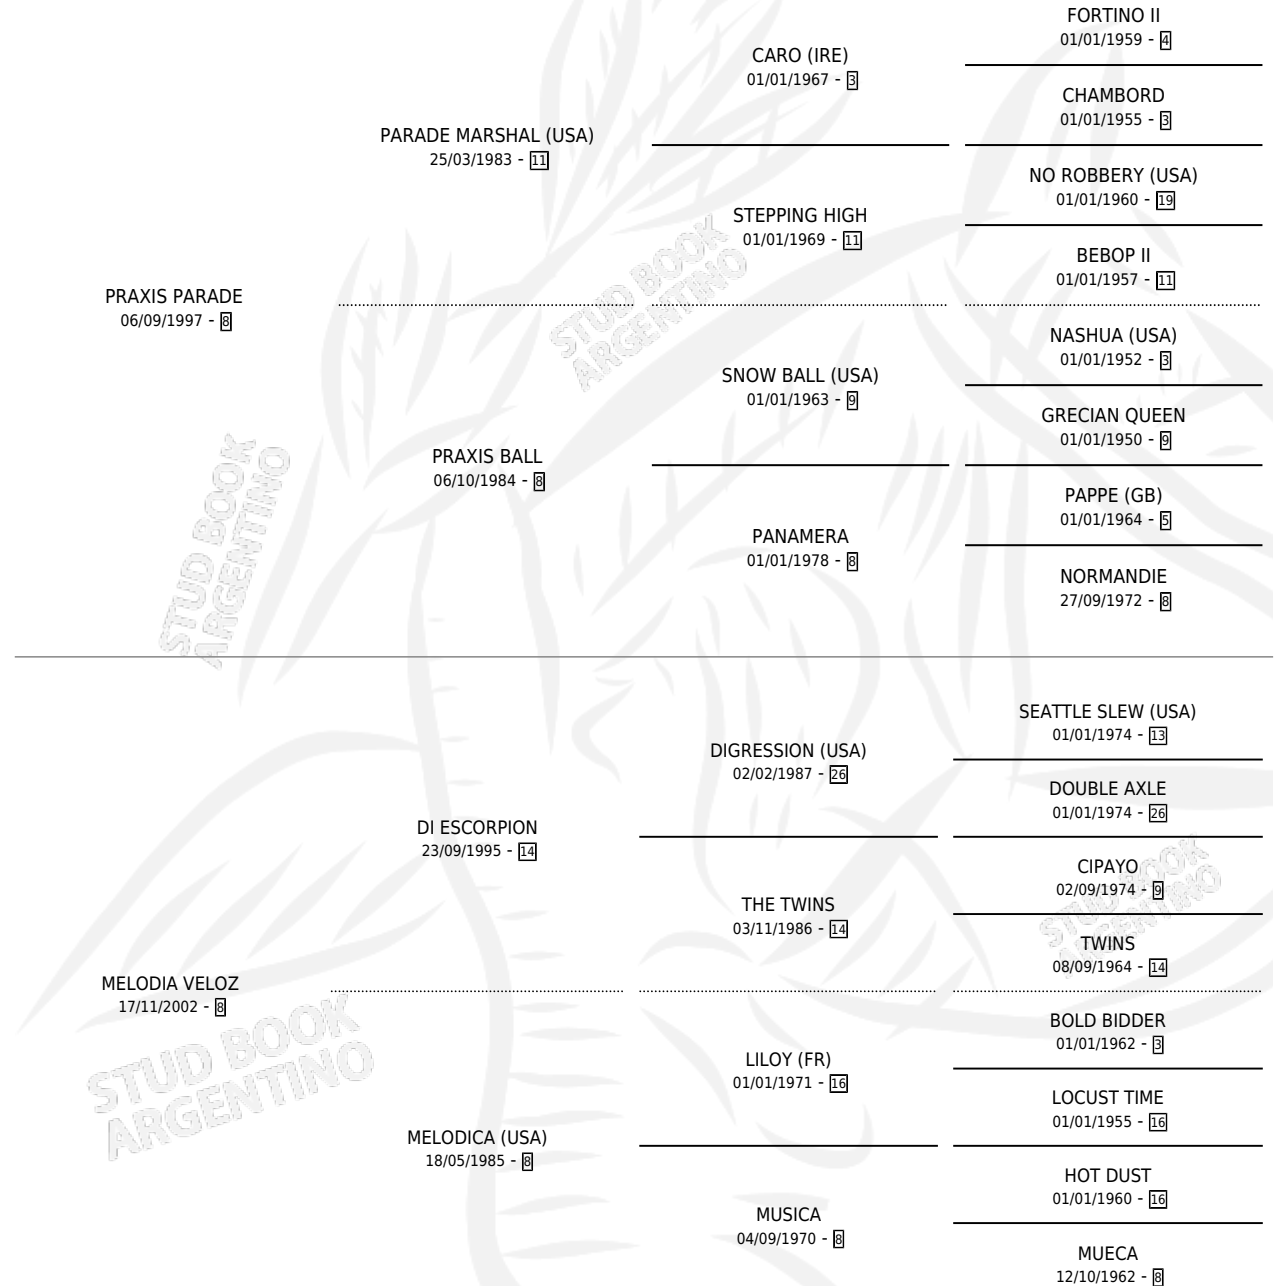

PRAX MELODY

por PRAXIS PARADE y MELODIA VELOZ por DI ESCORPION

Argentina · Hembra · Zaino · SP · 07/09/2008
Familia 8-f · Volumen 40

ESTADO

TIPIFICACIÓN SANGUÍNEA	X
TIPIFICACIÓN POR ADN	✓
PASAPORTE	✓
IDENTIFICACIÓN POR MICROCHIP	✓
REPRODUCTOR	X

Lugar de nacimiento: Guer Aike

Criador: Rusin Jorge

PEDIGREE

CAMPAÑA

Solo carreras oficiales de Argentina

POR EDAD

EDAD	CC	1°	2°	3°	4°	5°	NP	CLC	CLG	CLCG1	CLGG1	IMPORTE	GANANCIA / CC
3 AÑOS	2	0	0	0	0	0	2	0	0	0	0	\$0	\$0
TOTALES	2	0	0	0	0	0	2	0	0	0	0	\$0	\$0
%		0.0%	0.0%	0.0%	0.0%	0.0%	100%	0.0%	0.0%	0.0%	0.0%		