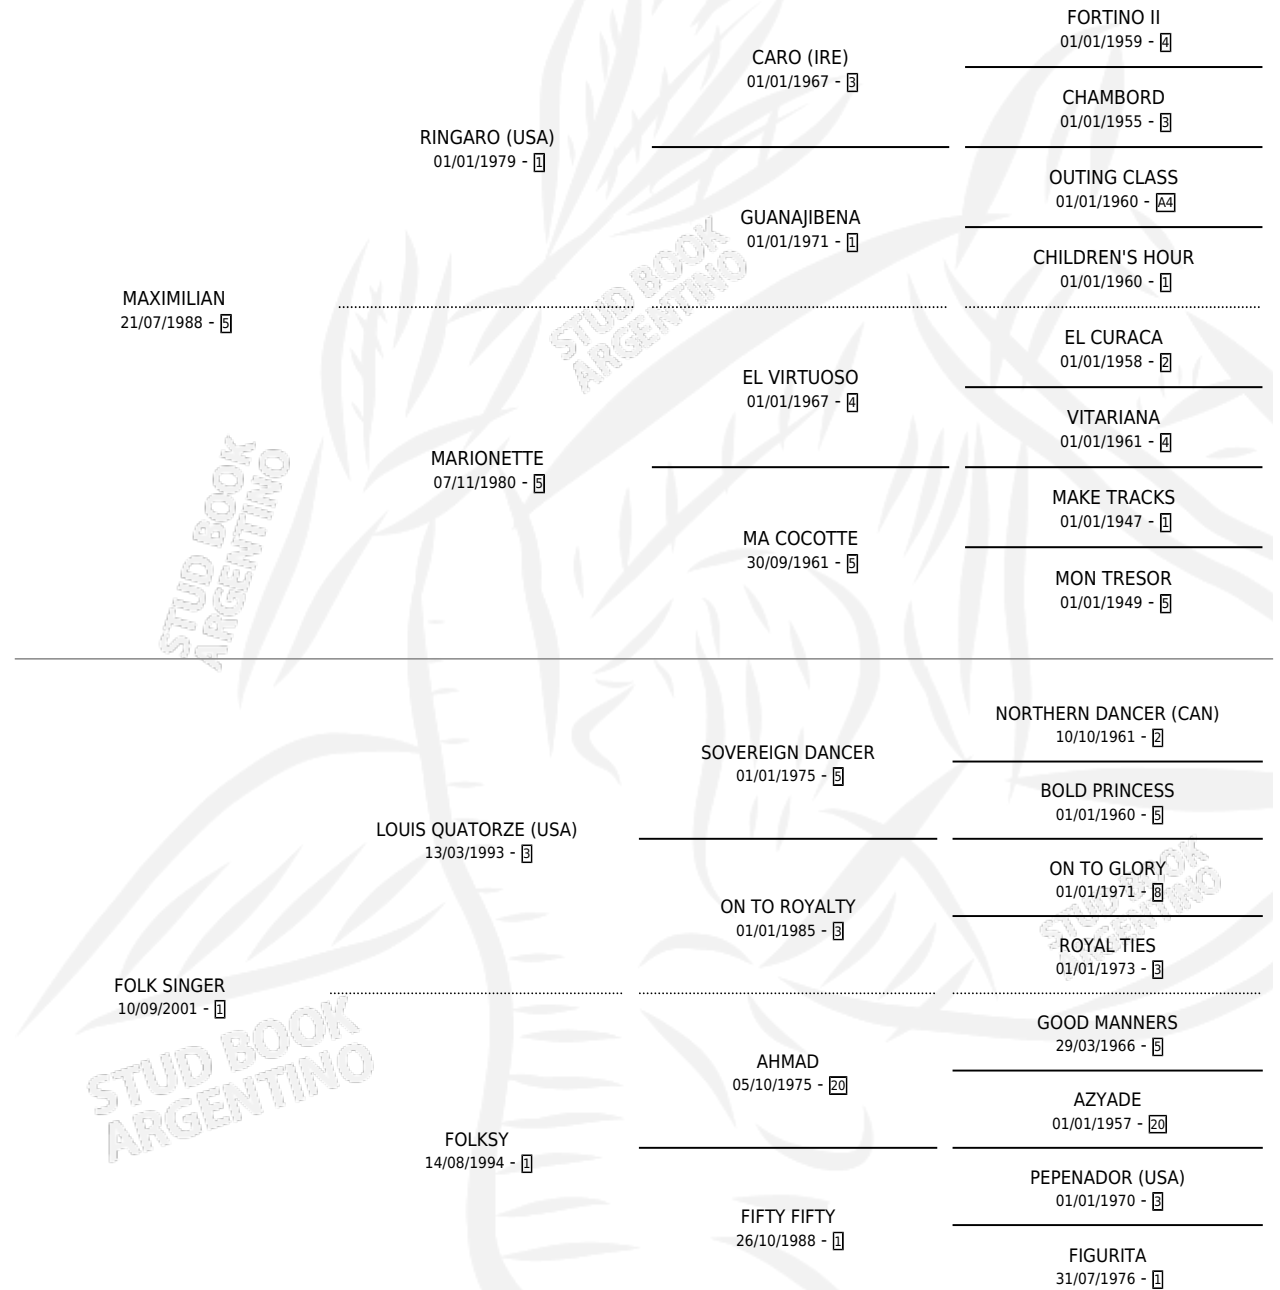

FOLK MAXIMA

por MAXIMILIAN y FOLK SINGER por LOUIS QUATORZE (USA)

Argentina · Hembra · Zaino · SP · 14/09/2008
Familia 1-w · Volumen 40

ESTADO

TIPIFICACIÓN SANGUÍNEA	X
TIPIFICACIÓN POR ADN	✓
PASAPORTE	✓
IDENTIFICACIÓN POR MICROCHIP	✓
REPRODUCTOR	X

Lugar de nacimiento: Guer Aike
Criador: Vander Tuin Edgardo Luis

PEDIGREE