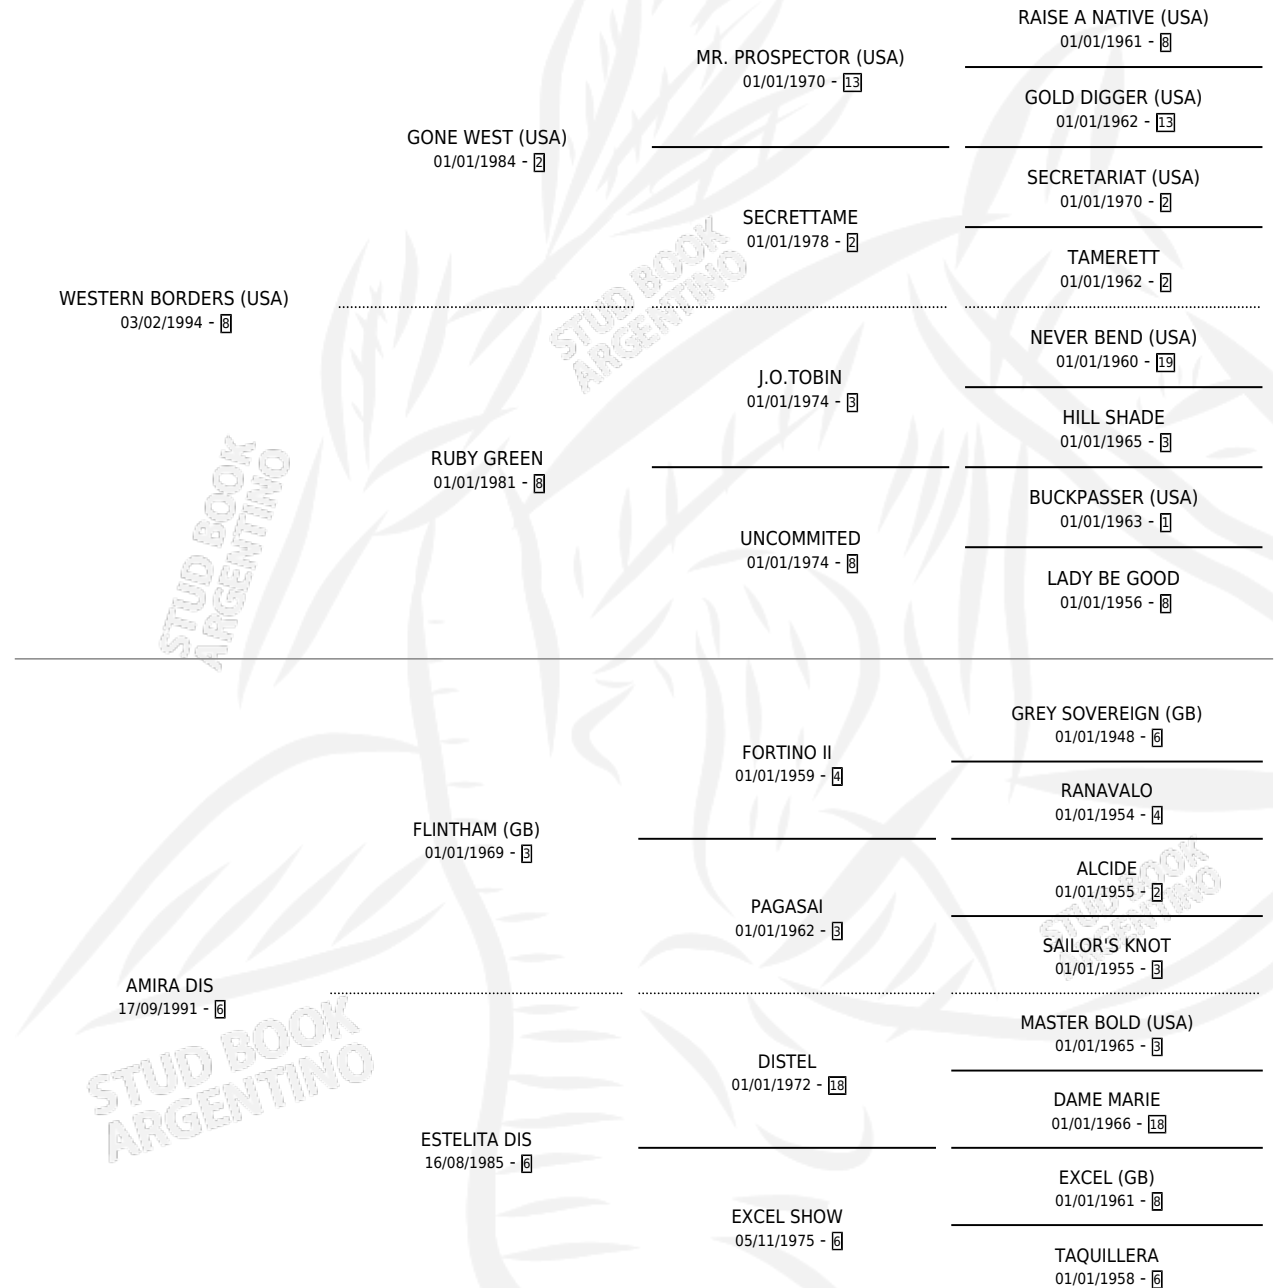

WESTERN LAKE

por WESTERN BORDERS (USA) y AMIRA DIS por
FLINTHAM (GB)

Argentina · Hembra · Zaino · SP · 11/09/2008
Familia 6-e · Volumen 40

ESTADO

TIPIFICACIÓN SANGUÍNEA	X
TIPIFICACIÓN POR ADN	✓
PASAPORTE	✓
IDENTIFICACIÓN POR MICROCHIP	✓
REPRODUCTOR	X

Lugar de nacimiento: Loma Linda
Criador: Sin dato

PEDIGREE

CAMPAÑA

Solo carreras oficiales de Argentina

POR EDAD

EDAD	CC	1°	2°	3°	4°	5°	NP	CLC	CLG	CLCG1	CLGG1	IMPORTE	GANANCIA / CC
3 AÑOS	2	0	0	0	0	0	2	0	0	0	0	\$3,800	\$1,900
4 AÑOS	6	1	0	2	0	1	2	0	0	0	0	\$60,130	\$10,022
5 AÑOS	2	0	0	0	0	0	2	0	0	0	0	\$0	\$0
TOTALES	10	1	0	2	0	1	6	0	0	0	0	\$63,930	\$6,393
%		10.0%	0.0%	20.0%	0.0%	10.0%	60.0%	0.0%	0.0%	0.0%	0.0%		

Ganadora en Palermo - \$63,930, a los 4 años.

POR DISTANCIA

HIPODROMO	CC	1°	2°	3°	4°	5°	NP	CLC	CLG	CLCG1	CLGG1	IMPORTE
ROSARIO	2	0	0	0	0	0	2	0	0	0	0	\$0
1100 MTS	1	0	0	0	0	0	1	0	0	0	0	\$0
1000 MTS	1	0	0	0	0	0	1	0	0	0	0	\$0
PALERMO	4	1	0	2	0	0	1	0	0	0	0	\$54,480
1000 MTS	4	1	0	2	0	0	1	0	0	0	0	\$54,480
LA PLATA	1	0	0	0	0	1	0	0	0	0	0	\$3,200
1000 MTS	1	0	0	0	0	1	0	0	0	0	0	\$3,200
SAN ISIDRO	3	0	0	0	0	0	3	0	0	0	0	\$6,250
1000 MTS	3	0	0	0	0	0	3	0	0	0	0	\$6,250