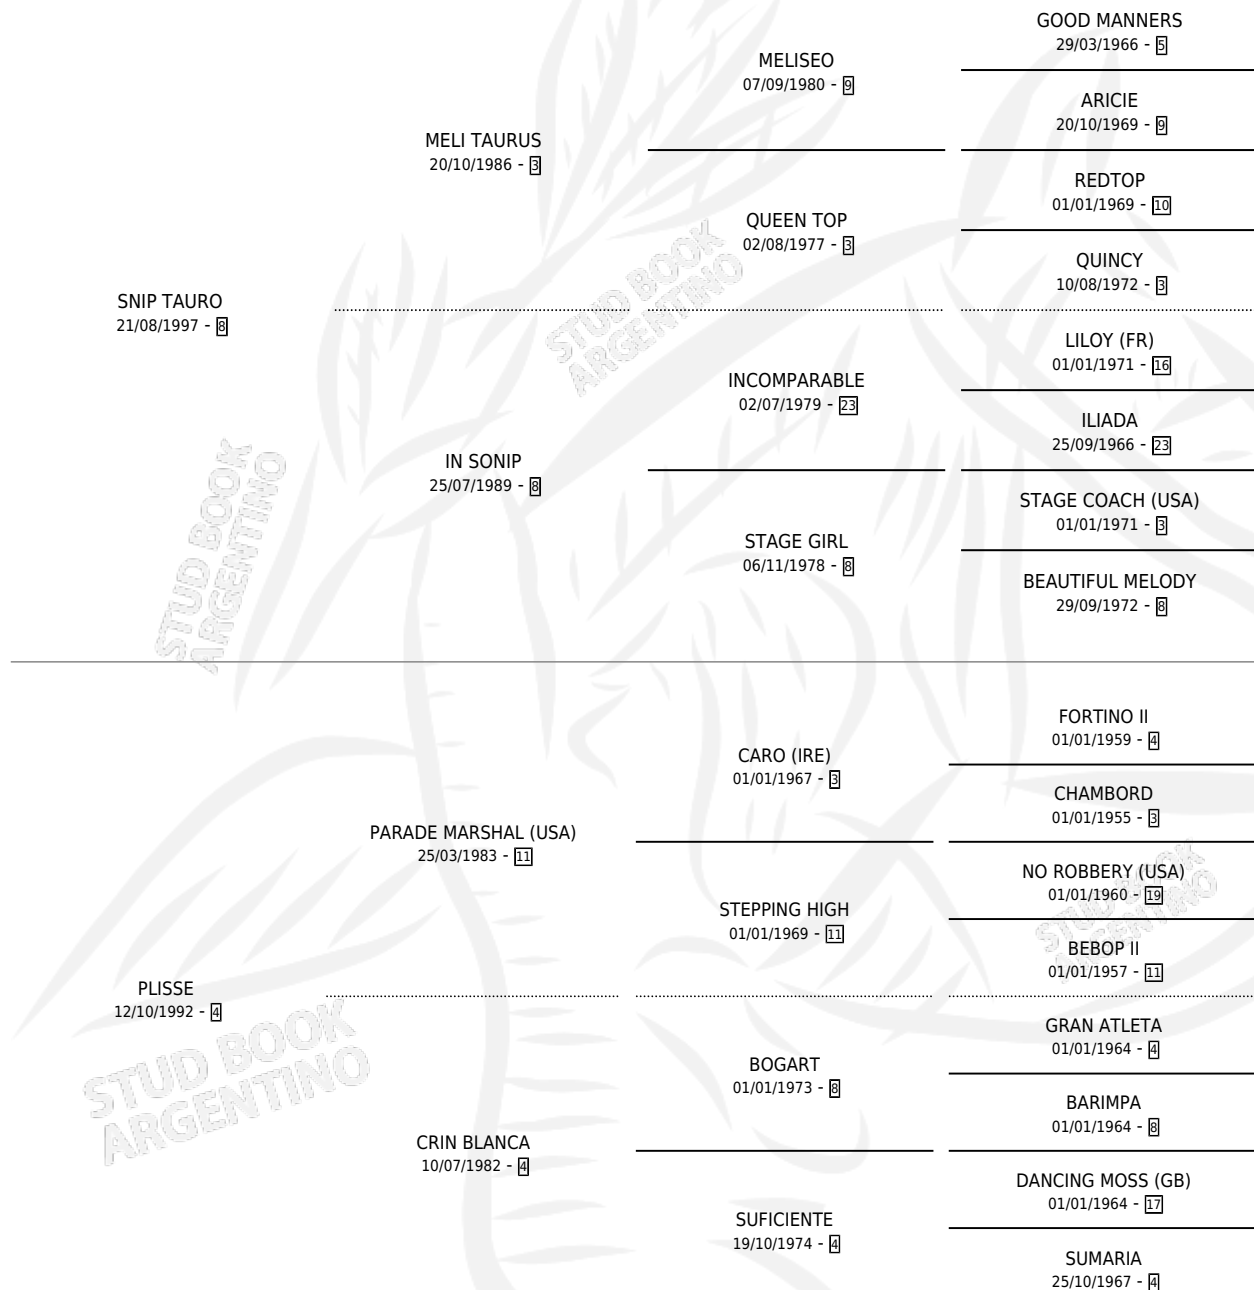

PARADO TAURO

por **SNIP TAURO** y **PLISSE** por **PARADE MARSHAL (USA)**

Argentina · Macho · Zaino · SP · 12/09/2008
Familia 4-p · Volumen 40

ESTADO

TIPIFICACIÓN SANGUÍNEA	X
TIPIFICACIÓN POR ADN	X
PASAPORTE	X
IDENTIFICACIÓN POR MICROCHIP	X
REPRODUCTOR	X

Lugar de nacimiento: Rosa Negra

Criador: Sin dato

PEDIGREE

PARADO TAURO

Datos oficiales del Stud Book Argentino

Documento generado el 12/06/2026

studbook.org.ar