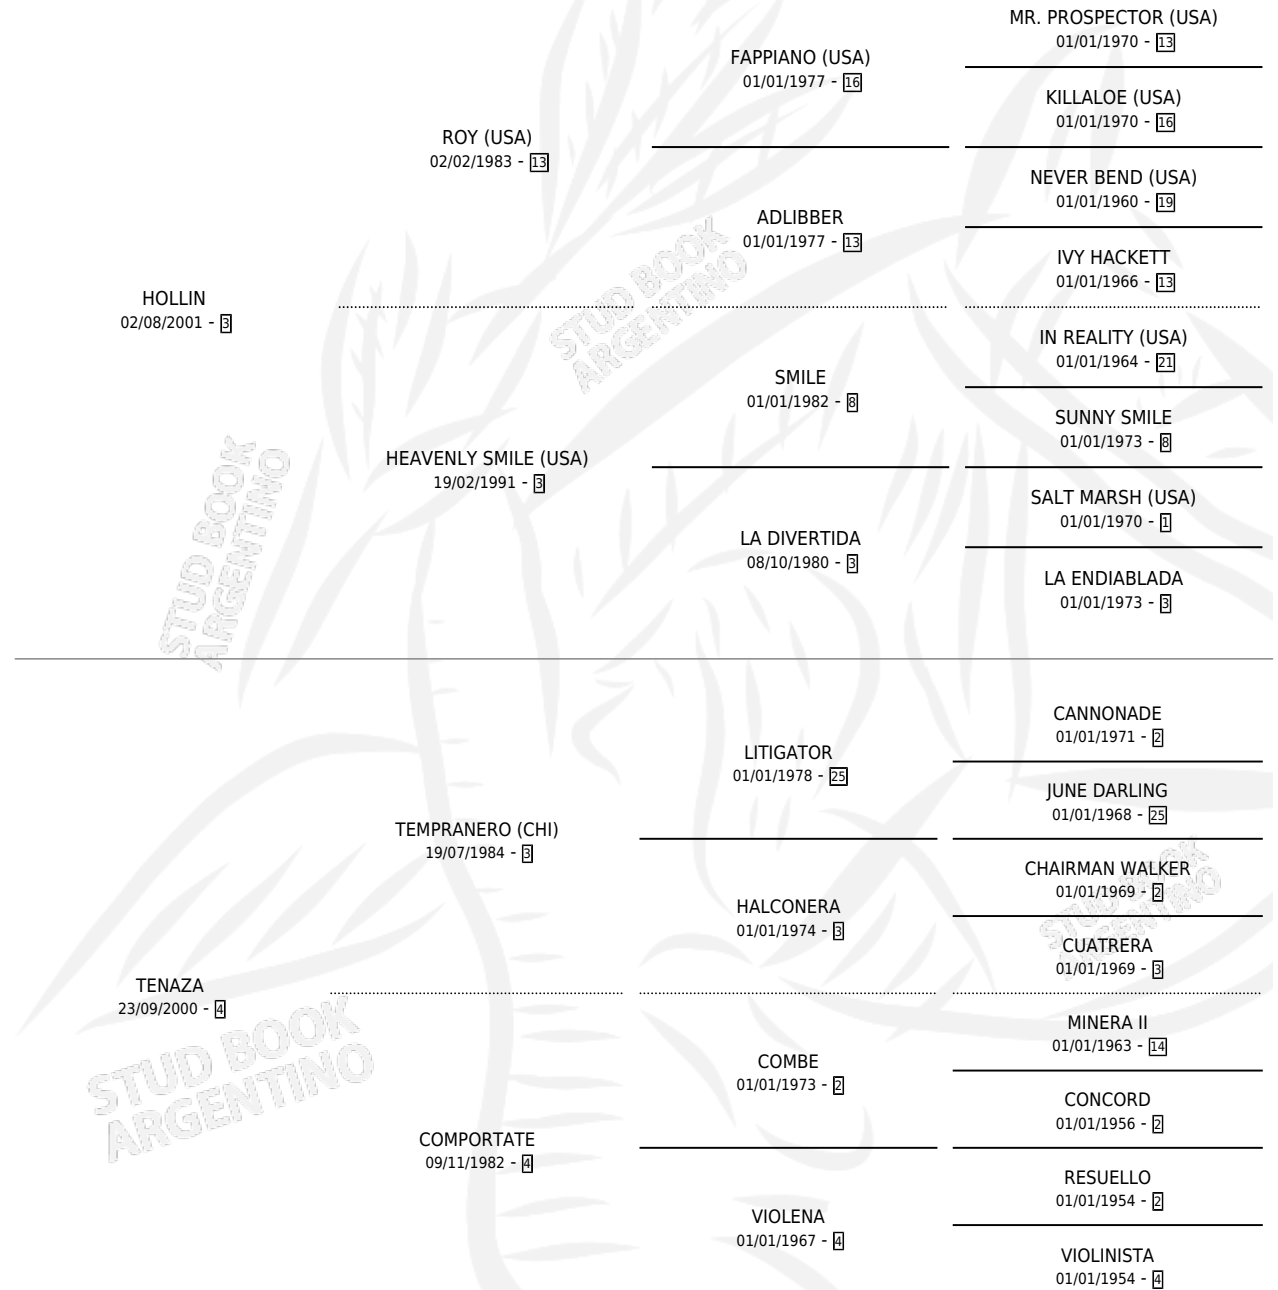

LOGRADO NOV

por HOLLIN y TENAZA por TEMPRANERO (CHI)

Argentina · Macho · Tordillo · SP · 30/08/2008
Familia 4-b · Volumen 40

ESTADO

TIPIFICACIÓN SANGUÍNEA	X
TIPIFICACIÓN POR ADN	✓
PASAPORTE	✓
IDENTIFICACIÓN POR MICROCHIP	✓
REPRODUCTOR	X

Lugar de nacimiento: Del Carmen

Criador: Sin dato

PEDIGREE

CAMPAÑA

Solo carreras oficiales de Argentina

POR EDAD

EDAD	CC	1°	2°	3°	4°	5°	NP	CLC	CLG	CLCG1	CLGG1	IMPORTE	GANANCIA / CC
4 AÑOS	2	0	0	0	0	0	2	1	0	0	0	\$0	\$0
5 AÑOS	1	0	0	0	0	0	1	0	0	0	0	\$0	\$0
TOTALES	3	0	0	0	0	0	3	1	0	0	0	\$0	\$0
%		0.0%	0.0%	0.0%	0.0%	0.0%	100%	33.3%	0.0%	0.0%	0.0%		