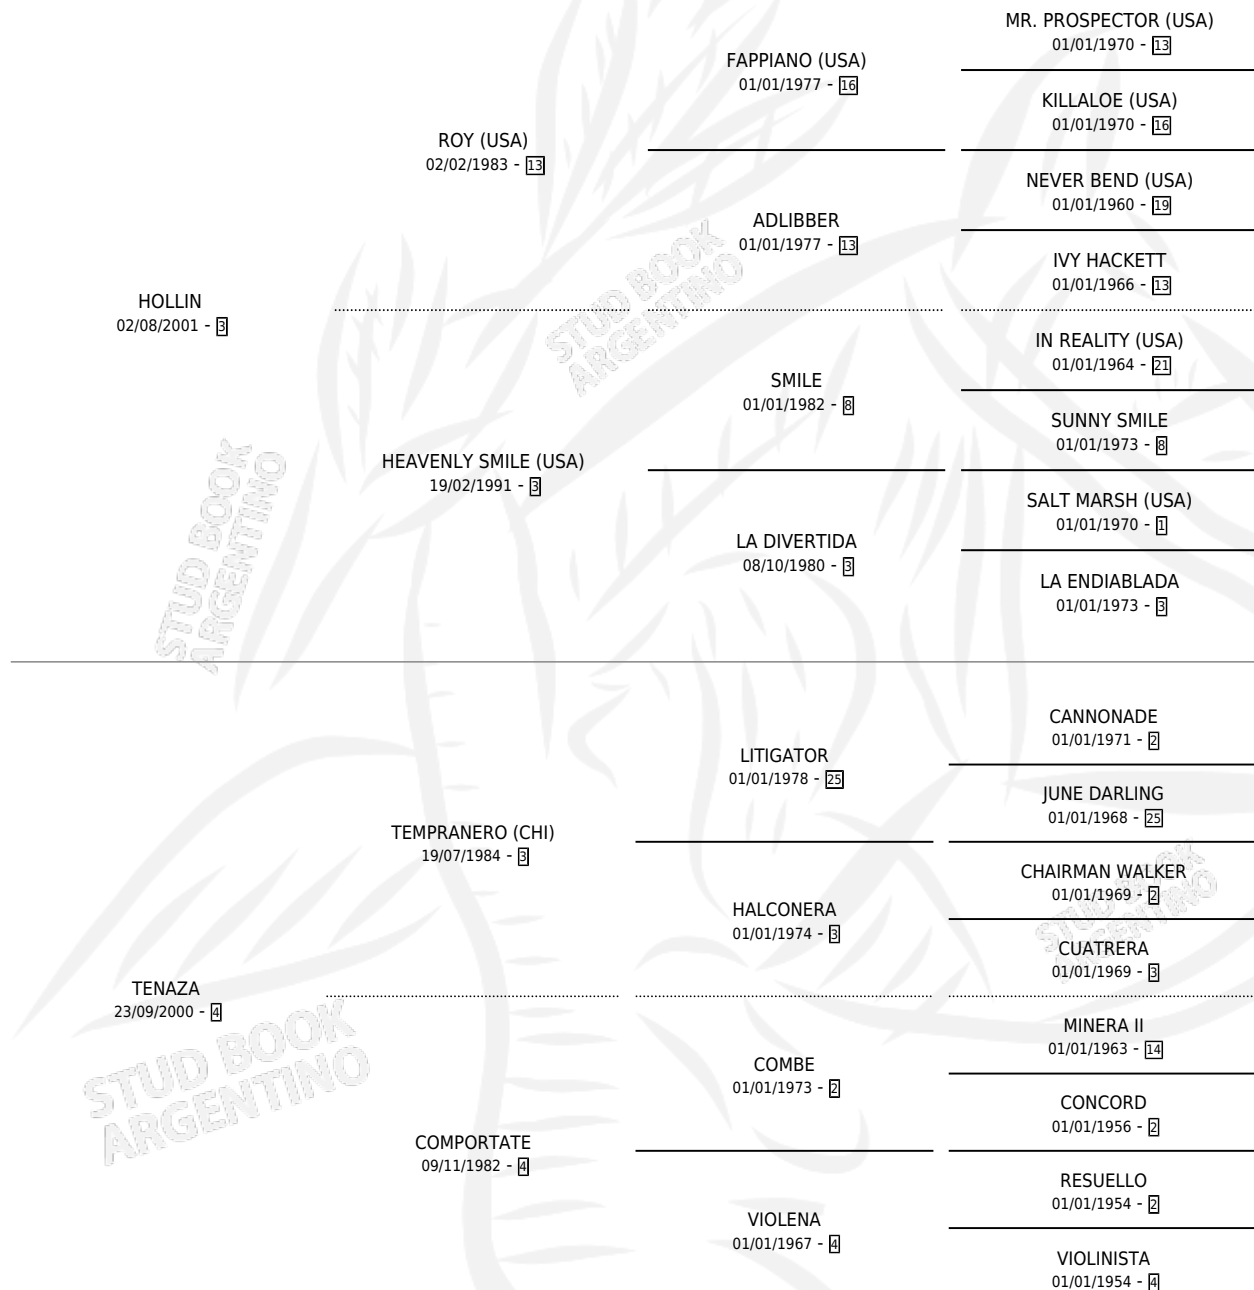

LOGRADO NOV

por HOLLIN y TENAZA por TEMPRANERO (CHI)

Argentina · Macho · Tordillo · SP · 30/08/2008
Familia 4-b · Volumen 40

ESTADO

TIPIFICACIÓN SANGUÍNEA	X
TIPIFICACIÓN POR ADN	✓
PASAPORTE	✓
IDENTIFICACIÓN POR MICROCHIP	✓
REPRODUCTOR	X

Lugar de nacimiento: Del Carmen

Criador: Sin dato

PEDIGREE