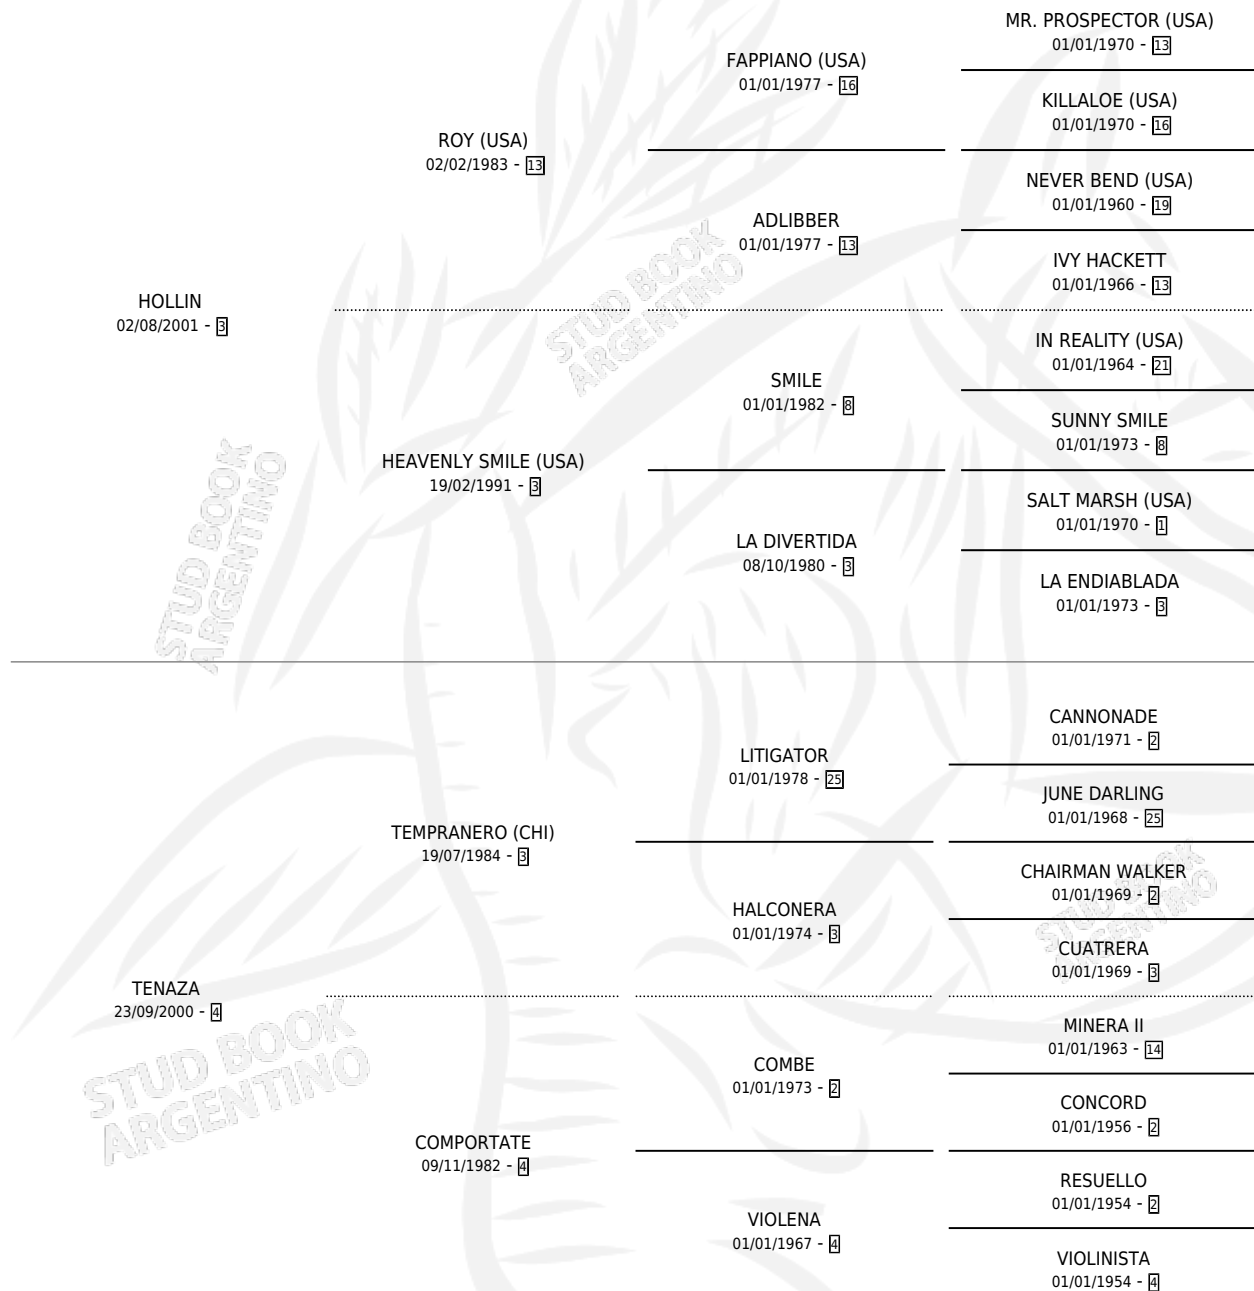

LOGRADO NOV

por HOLLIN y TENAZA por TEMPRANERO (CHI)

Argentina · Macho · Tordillo · SP · 30/08/2008
Familia 4-b · Volumen 40

ESTADO

TIPIFICACIÓN SANGUÍNEA	X
TIPIFICACIÓN POR ADN	✓
PASAPORTE	✓
IDENTIFICACIÓN POR MICROCHIP	✓
REPRODUCTOR	X

Lugar de nacimiento: Del Carmen

Criador: Sin dato

PEDIGREE