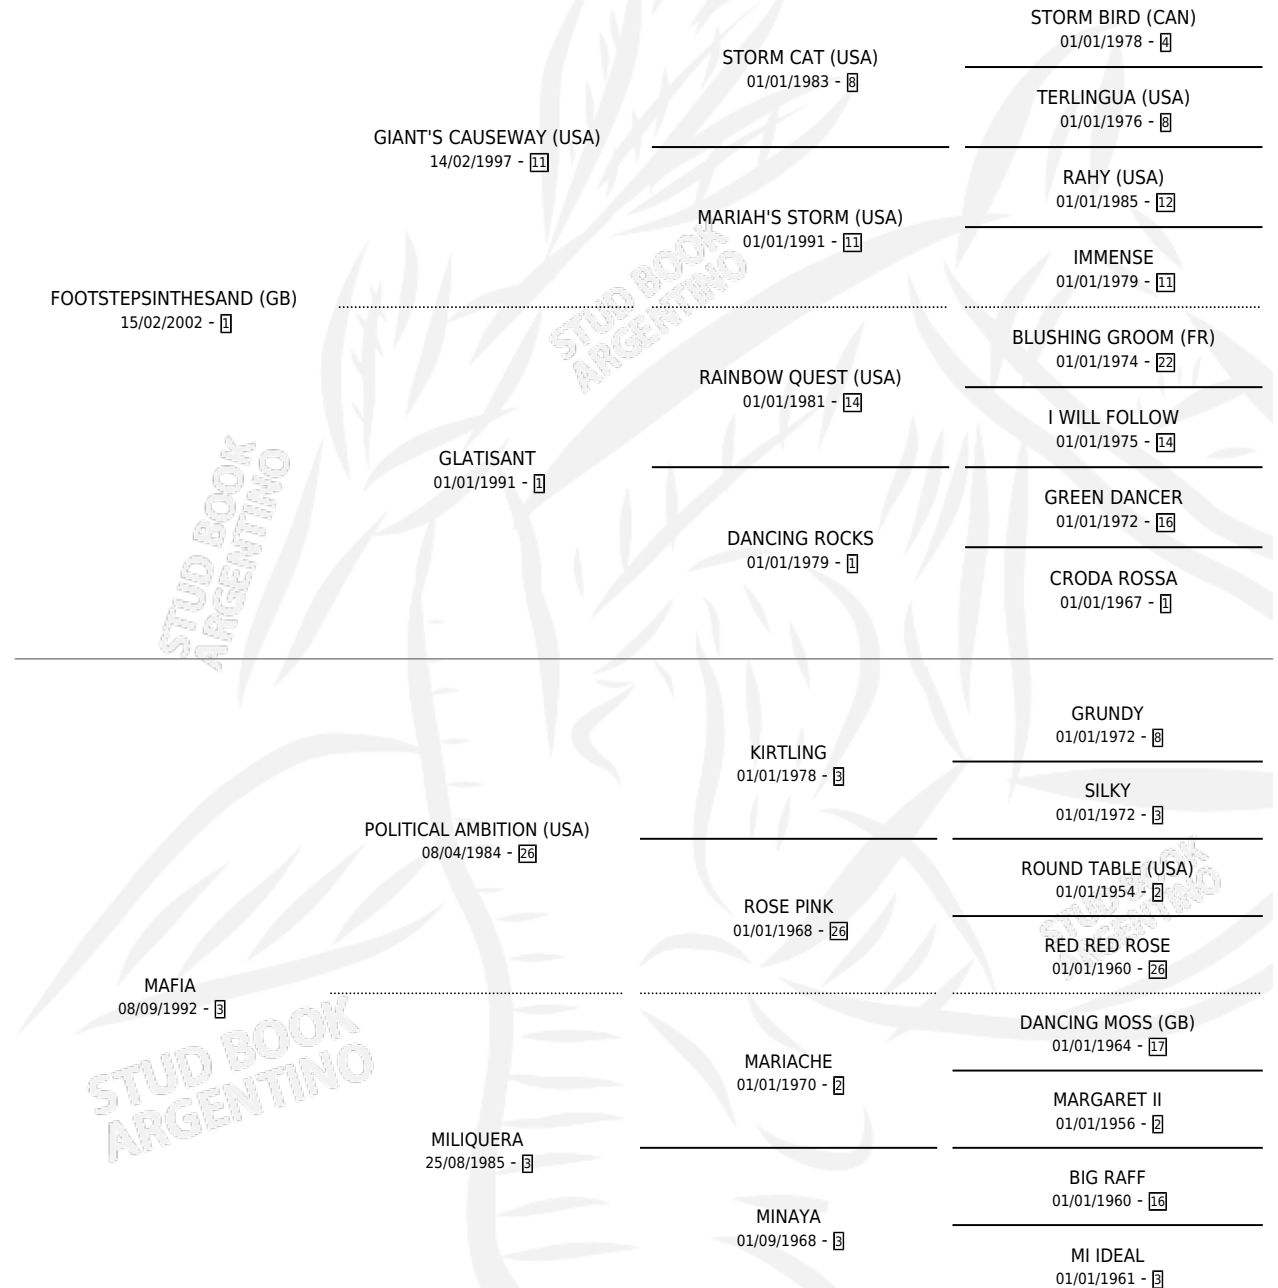

MALAGAMBA

por FOOTSTEPSINTHESAND (GB) y MAFIA por POLITICAL
AMBITION (USA)

Argentina · Macho · Alazan · SP · 30/09/2008
Familia 3-h · Volumen 40

ESTADO

TIPIFICACIÓN SANGUÍNEA	X
TIPIFICACIÓN POR ADN	✓
PASAPORTE	✓
IDENTIFICACIÓN POR MICROCHIP	✓
REPRODUCTOR	X

Lugar de nacimiento: San Lorenzo de Areco
Criador: La Esperanza

PEDIGREE