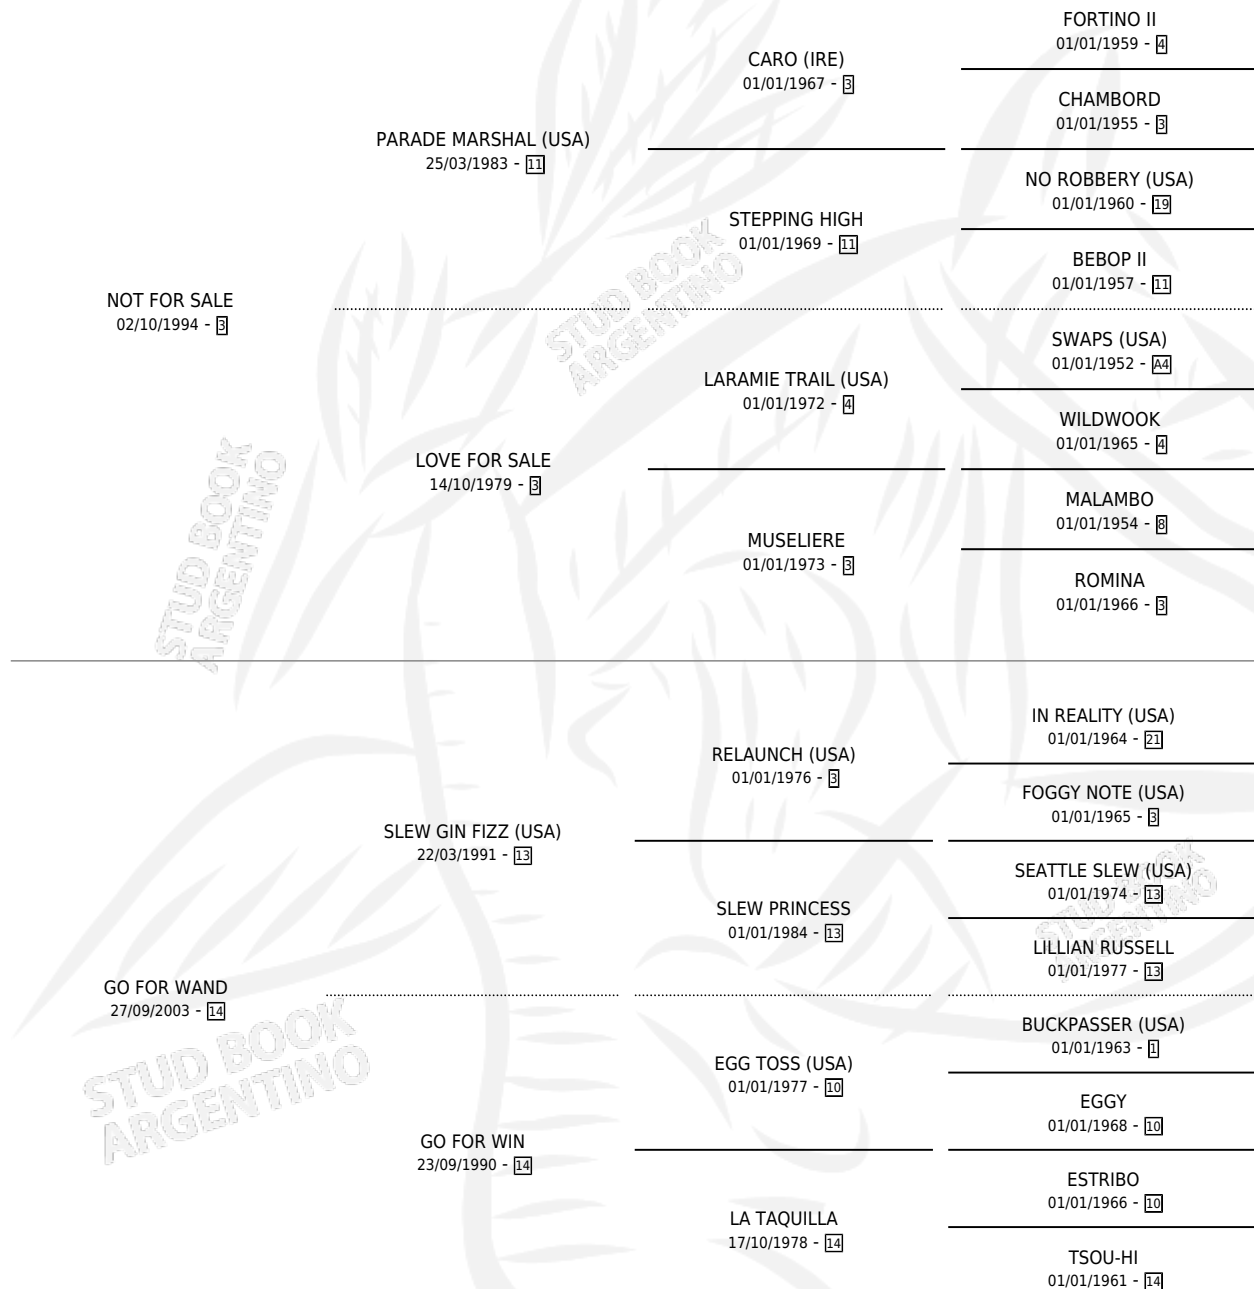

LINDA LUCIA

por NOT FOR SALE y GO FOR WAND por SLEW GIN FIZZ (USA)

Argentina · Hembra · Zaino · SP · 23/07/2008
Familia 14 · Volumen 40

ESTADO

TIPIFICACIÓN SANGUÍNEA	X
TIPIFICACIÓN POR ADN	✓
PASAPORTE	✓
IDENTIFICACIÓN POR MICROCHIP	✓
REPRODUCTOR	✓

Lugar de nacimiento: San Lorenzo de Areco
Criador: Cavalieri Anselmo Emilio

~

HIJOS

	MACHOS	HEMBRAS
6 NACIERON	4	2
3 CORRIERON	2	1
1 GANARON	0	1

0	0	0
GANADORES CL	GANADORES GR	GANADORES G1

PEDIGREE

CAMPAÑA

Solo carreras oficiales de Argentina

POR EDAD

EDAD	CC	1°	2°	3°	4°	5°	NP	CLC	CLG	CLCG1	CLGG1	IMPORTE	GANANCIA / CC
2 AÑOS	1	0	0	0	0	0	1	0	0	0	0	\$0	\$0
TOTALES	1	0	0	0	0	0	1	0	0	0	0	\$0	\$0
%		0.0%	0.0%	0.0%	0.0%	0.0%	100%	0.0%	0.0%	0.0%	0.0%		