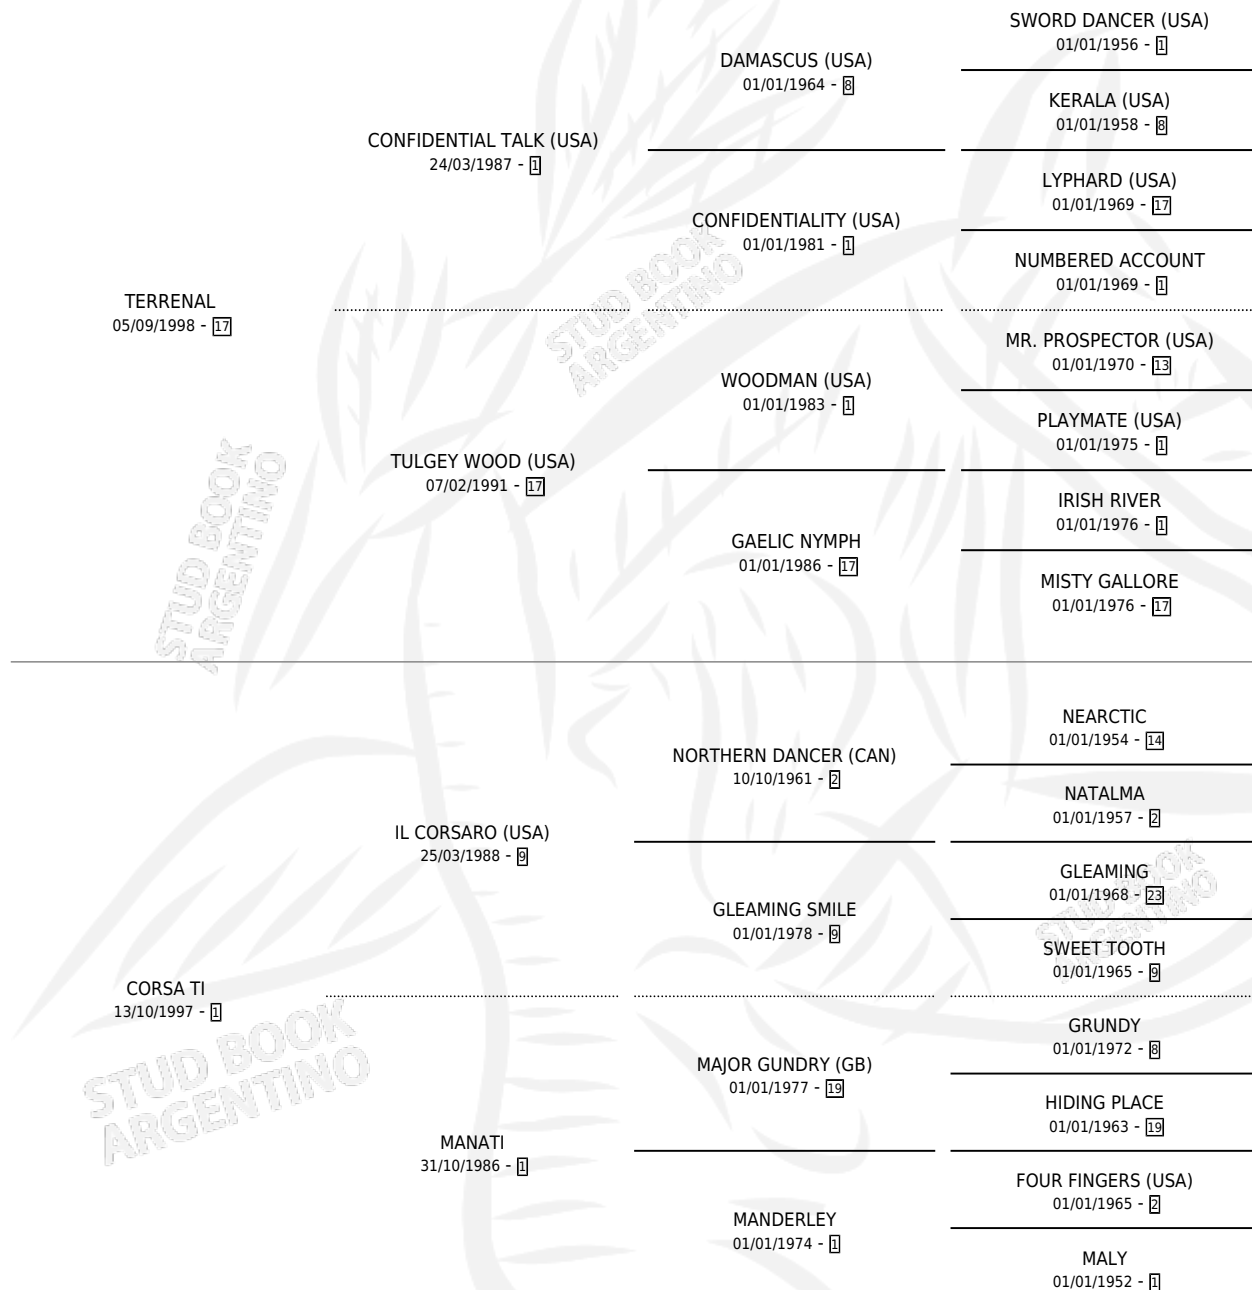

ES TAN DULCE

por **TERRENAL** y **CORSA TI** por **IL CORSARO (USA)**

Argentina · Hembra · Zaino · SP · 24/09/2008
Familia 1-r · Volumen 40

ESTADO

TIPIFICACIÓN SANGUÍNEA	X
TIPIFICACIÓN POR ADN	✓
PASAPORTE	✓
IDENTIFICACIÓN POR MICROCHIP	✓
REPRODUCTOR	✓

Lugar de nacimiento: Pura Pasion

Criador: Pura Pasion

~

HIJOS

	MACHOS	HEMBRAS
2 NACIERON	0	2
SIN ACTUACIONES		

PEDIGREE

S

mientos **2** / Efectividad **100%**

PADRILLO	PRODUCTO	CRIADOR	1ER SERVICIO	ÚLTIMO SERVICIO
BANDONEON CAT	BEBOTA CAT (H Z, 28/11/2015)	RIBERI FERNANDO DANIEL	20/12/2014	22/12/2014
LACRIMANDO KEY	DULCE KEY (H Z, 09/10/2014)	RIBERI FERNANDO DANIEL	25/10/2013	31/10/2013