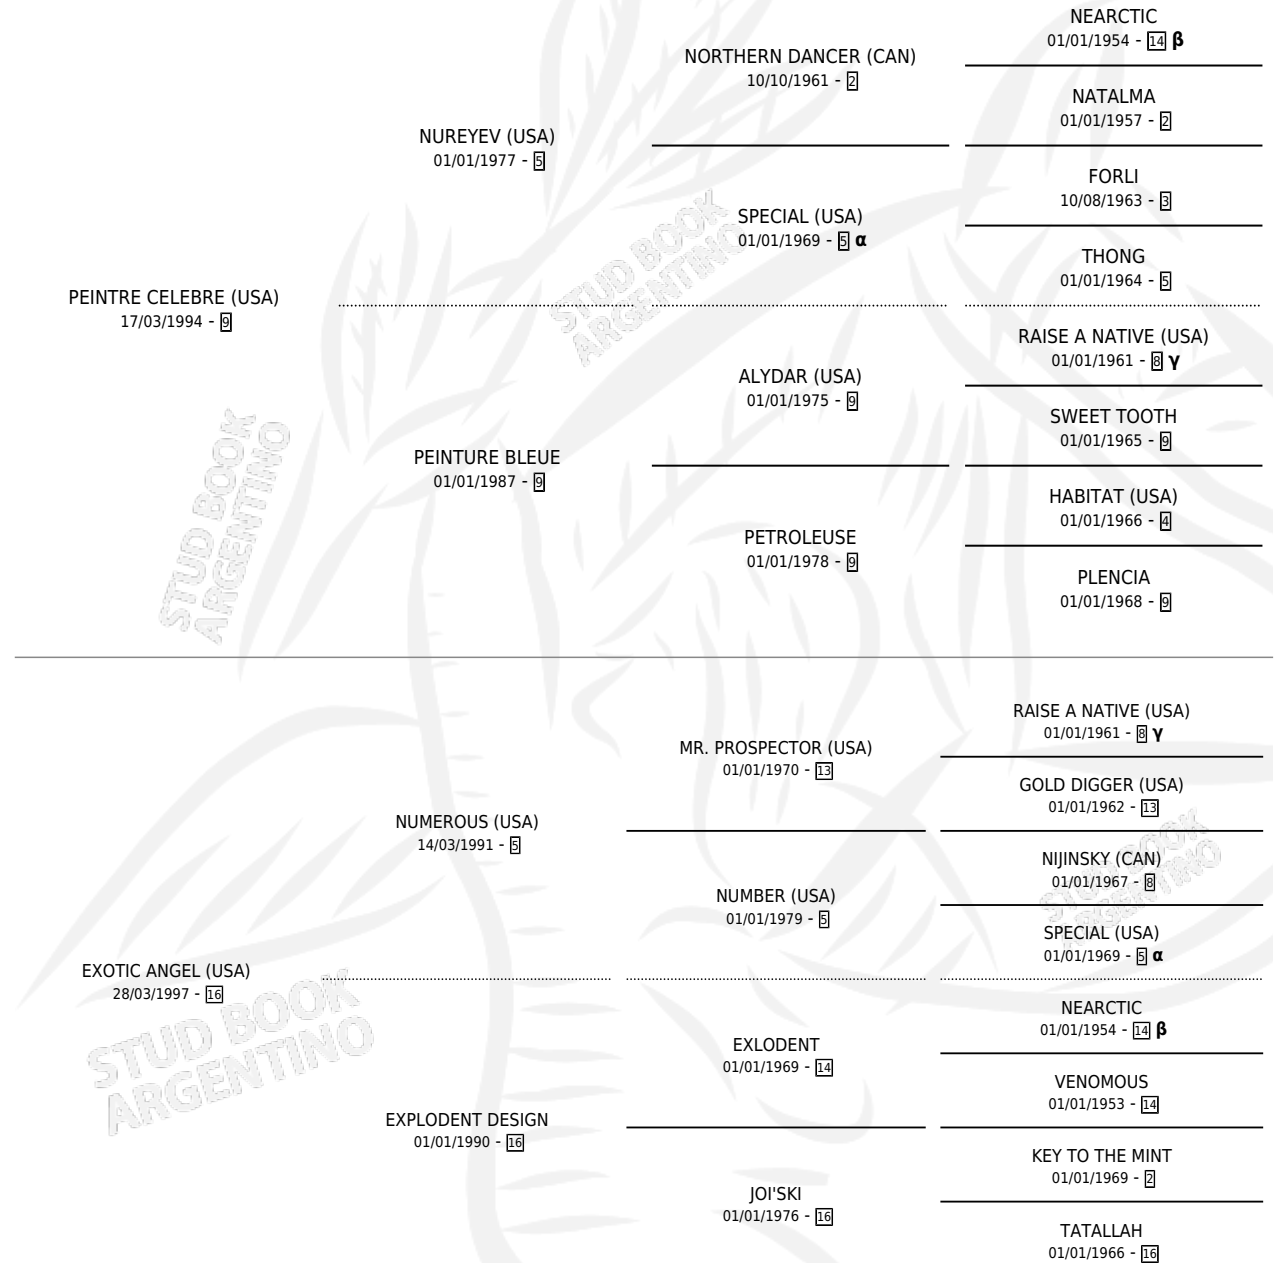

EXOTIC CELEBRE

por PEINTRE CELEBRE (USA) y EXOTIC ANGEL (USA) por NUMEROUS (USA)

Argentina · Hembra · Alazan · SP · 30/08/2008
Familia 16-g · Volumen 40

ESTADO

TIPIFICACIÓN SANGUÍNEA	X
TIPIFICACIÓN POR ADN	✓
PASAPORTE	✓
IDENTIFICACIÓN POR MICROCHIP	✓
REPRODUCTOR	✓

Lugar de nacimiento: Firmamento
Criador: Firmamento

~

HIJOS

	MACHOS	HEMBRAS
5 NACIERON	3	2
SIN ACTUACIONES		

PEDIGREE

INBREEDING : α, β, γ

CAMPAÑA

Solo carreras oficiales de Argentina